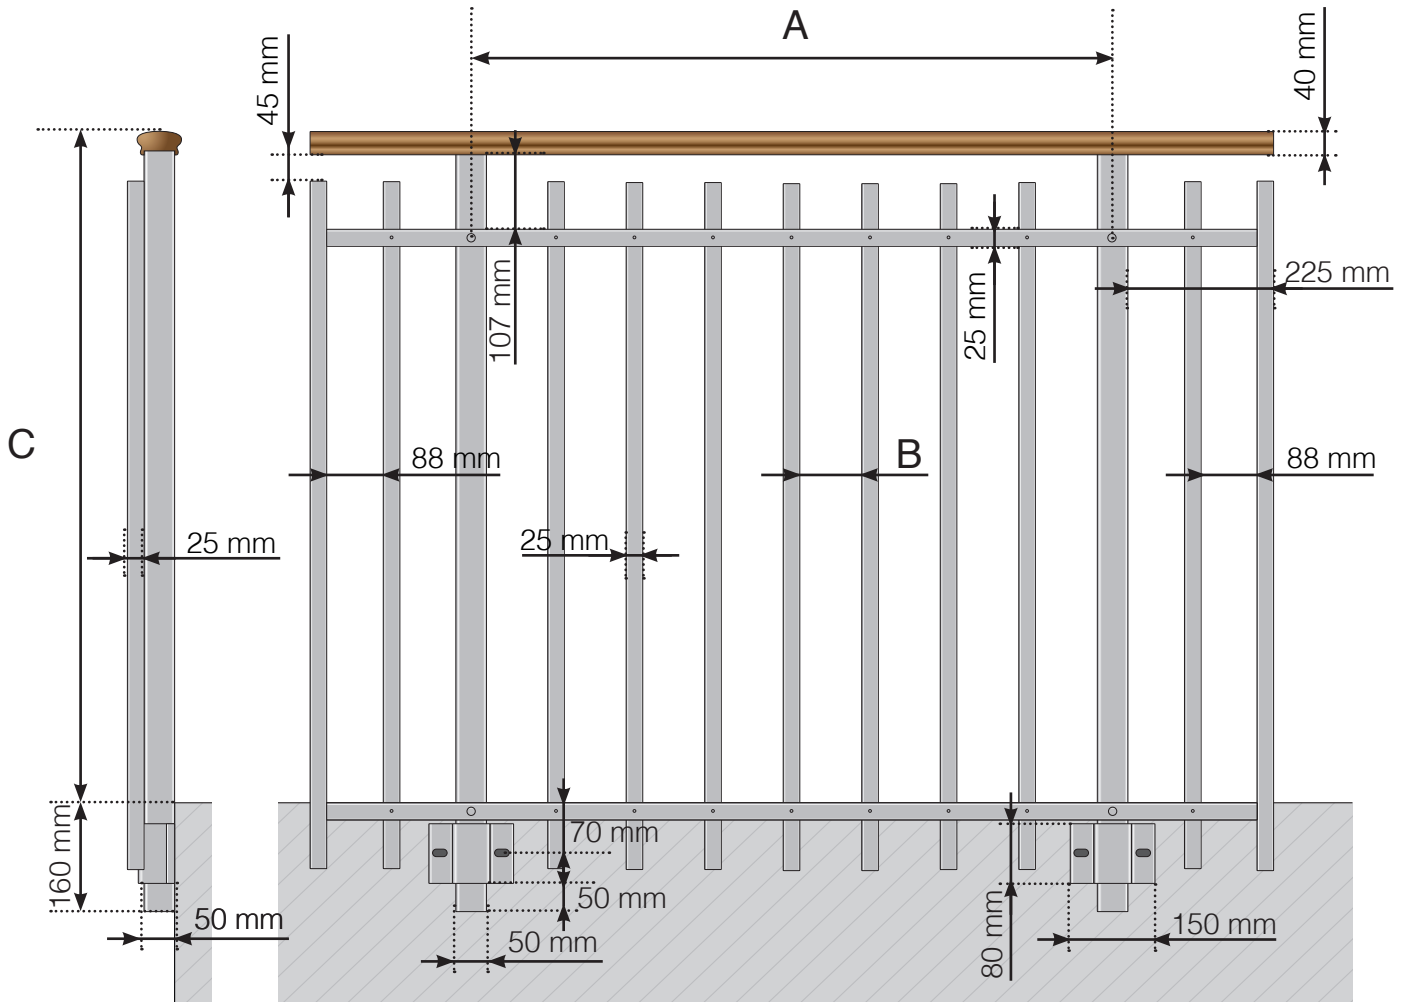

DIMENSIONS

GARDE-CORPS ALU EN NEZ DE DALLE AVEC ÉTRIER - CONCEPTION ALTERNATIVE 2
MELLANLIGGARE NORMALE - ET MAIN-COURANTE BOIS

A - Entraxe poteaux en fonction de la longueur totale du garde-corps

B - Espacement entre chaque barre verticale en fonction de la largeur de la section et les options de configuration

C - Hauteur totale du garde-corps

D - 145, 195, 250 ou 350 mm

Veillez noter que les dessins ne sont pas à l'échelle.

© Räckesbutiken Sweden AB

01/10/21 v.1.0

DIMENSIONS

GARDE-CORPS ALU EN NEZ DE DALLE AVEC ÉTRIER - CONCEPTION ALTERNATIVE 2
MELLANLIGGARE NORMALE

A - Entraxe poteaux en fonction de la longueur totale du garde-corps

B - Espacement entre chaque barre verticale en fonction de la largeur de la section et les options de configuration

C - Hauteur totale du garde-corps

D - 145, 195, 250 ou 350 mm

Veillez noter que les dessins ne sont pas à l'échelle.

© Räckesbutiken Sweden AB

01/10/21 v.1.0