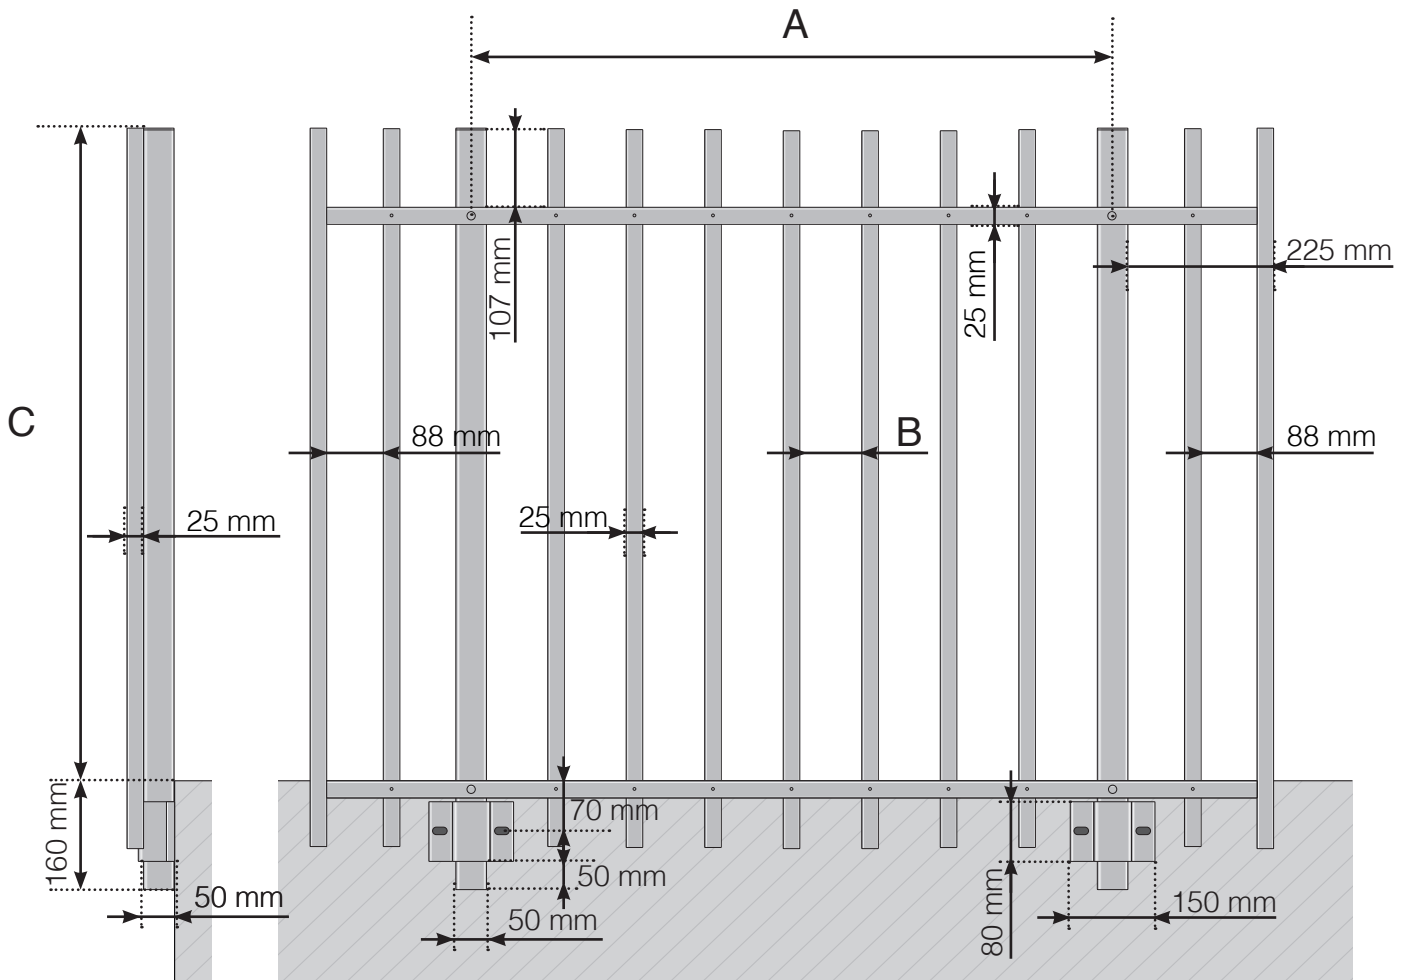

DIMENSIONS

GARDE-CORPS ALU EN NEZ DE DALLE AVEC ÉTRIER - CONCEPTION ALTERNATIVE 2
MELLANLIGGARE NORMALE - ET MAIN-COURANTE BOIS

A - Entraxe poteaux en fonction de la longueur totale du garde-corps

B - Espacement entre chaque barre verticale en fonction de la largeur de la section et les options de configuration

C - Hauteur totale du garde-corps

D - 145, 195, 250 ou 350 mm

Veillez noter que les dessins ne sont pas à l'échelle.

© Räckesbutiken Sweden AB

01/10/21 v.1.0

DIMENSIONS

GARDE-CORPS ALU EN NEZ DE DALLE AVEC ÉTRIER - CONCEPTION ALTERNATIVE 2
MELLANLIGGARE NORMALE

A - Entraxe poteaux en fonction de la longueur totale du garde-corps

B - Espacement entre chaque barre verticale en fonction de la largeur de la section et les options de configuration

C - Hauteur totale du garde-corps

D - 145, 195, 250 ou 350 mm

Veillez noter que les dessins ne sont pas à l'échelle.

© Räckesbutiken Sweden AB

01/10/21 v.1.0