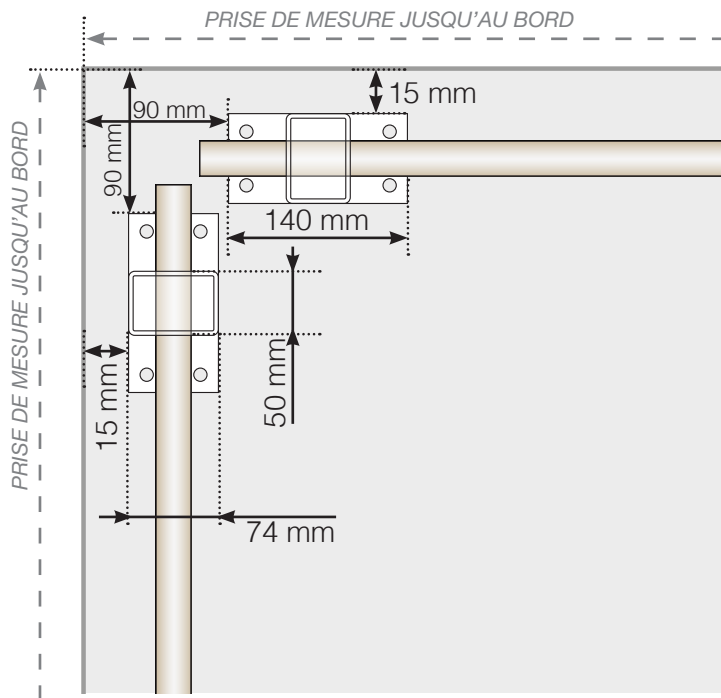

MODÈLE DE MESURE

VERTO

VEUILLEZ NOTER QUE LES DESSINS NE SONT PAS À L'ÉCHELLE

© Räckesbutiken Sweden AB - www.maisondugarde-corps.fr

2026-03-07 v.1.0

MAISONDUGARDE-CORPS.FR

MODÈLE DE MESURE

POSITIONNEMENT - POTEaux EN ALUMINIUM AVEC EMBASE PROFIL 50X70

ANGLE SORTANT

ANGLE SORTANT NON 90°

ANGLE RENTRANT NON 90°

ANGLE RENTRANT

FINITION

AUTO-PORTANT / CONTRE MUR

VEUILLEZ NOTER QUE LES DESSINS NE SONT PAS À L'ÉCHELLE

© Räckesbutiken Sweden AB - www.maisondugarde-corps.fr
2026-03-07 v.1.0

MODÈLE DE MESURE

POSITIONNEMENT - POTEAUX EN ALUMINIUM AVEC EMBASE PROFIL 50X50

ANGLE EXTÉRIEUR

ANGLE EXTÉRIEUR NON 90°

ANGLE INTÉRIEUR NON 90°

ANGLE INTÉRIEUR

FINITION

AUTO-PORTANT / CONTRE MUR