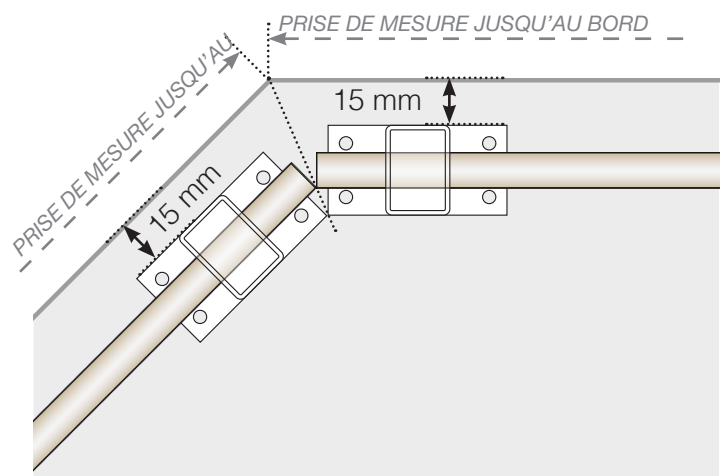

MODÈLE DE MESURE

VERTO

VEUILLEZ NOTER QUE LES DESSINS NE SONT PAS À L'ÉCHELLE

© Räckesbutiken Sweden AB - www.maisondugarde-corps.fr

2026-03-07 v.1.0

MAISONDUGARDE-CORPS.FR

MODÈLE DE MESURE

POSITIONNEMENT - POTEaux EN ALUMINIUM AVEC EMBASE PROFIL 50X70

ANGLE SORTANT

ANGLE SORTANT NON 90°

ANGLE RENTRANT NON 90°

ANGLE RENTRANT

FINITION

AUTO-PORTANT / CONTRE MUR

VEUILLEZ NOTER QUE LES DESSINS NE SONT PAS À L'ÉCHELLE

© Räckesbutiken Sweden AB - www.maisondugarde-corps.fr
2026-03-07 v.1.0

MODÈLE DE MESURE

POSITIONNEMENT - POTEAUX EN ALUMINIUM AVEC EMBASE PROFIL 50X50

ANGLE EXTÉRIEUR

ANGLE EXTÉRIEUR NON 90°

ANGLE INTÉRIEUR NON 90°

ANGLE INTÉRIEUR

FINITION

AUTO-PORTANT / CONTRE MUR