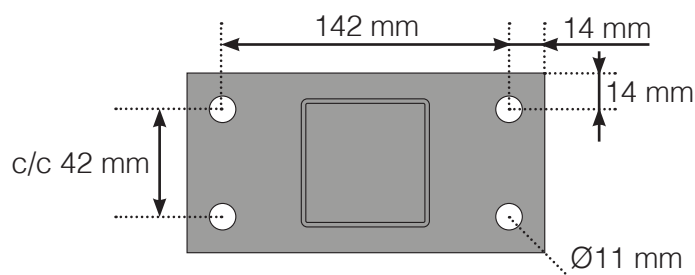

ANGLE SORTANT

ANGLE SORTANT NON 90°

ANGLE RENTRANT NON 90°

ANGLE RENTRANT

FINITION

AUTO-PORTANT / CONTRE MUR

VEUILLEZ NOTER QUE LES DESSINS NE SONT PAS À L'ÉCHELLE

© Räckesbutiken Sweden AB - www.maisondugarde-corps.fr
2026-03-07 v.1.0

MODÈLE DE MESURE

POSITIONNEMENT - POTEAUX EN ALUMINIUM AVEC EMBASE PROFIL 50X50

ANGLE EXTÉRIEUR

ANGLE EXTÉRIEUR NON 90°

ANGLE INTÉRIEUR NON 90°

ANGLE INTÉRIEUR

FINITION

AUTO-PORTANT / CONTRE MUR