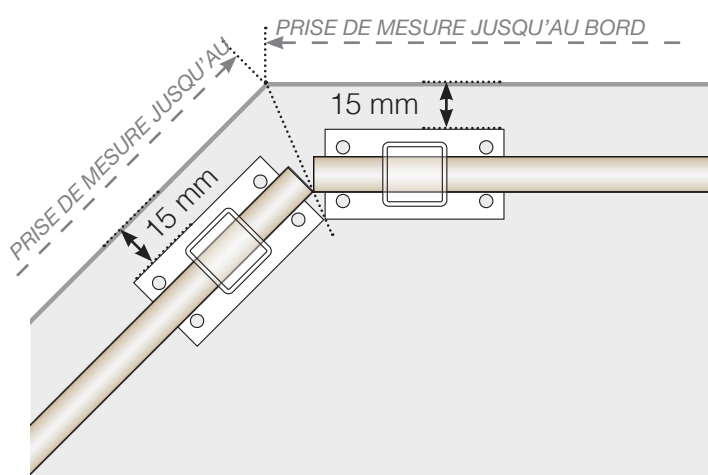

MODÈLE DE MESURE

VERTO

VEUILLEZ NOTER QUE LES DESSINS NE SONT PAS À L'ÉCHELLE

© Räckesbutiken Sweden AB - www.maisondugarde-corps.fr

2026-03-07 v.1.0

MAISONDUGARDE-CORPS.FR

MODÈLE DE MESURE

POSITIONNEMENT - POTEaux EN ALUMINIUM AVEC EMBASE PROFIL 50X70

ANGLE SORTANT

ANGLE SORTANT NON 90°

ANGLE RENTRANT NON 90°

ANGLE RENTRANT

FINITION

AUTO-PORTANT / CONTRE MUR

VEUILLEZ NOTER QUE LES DESSINS NE SONT PAS À L'ÉCHELLE

© Räckesbutiken Sweden AB - www.maisondugarde-corps.fr
2026-03-07 v.1.0

MODÈLE DE MESURE

POSITIONNEMENT - POTEAUX EN ALUMINIUM AVEC EMBASE PROFIL 50X50

ANGLE EXTÉRIEUR

ANGLE EXTÉRIEUR NON 90°

ANGLE INTÉRIEUR NON 90°

ANGLE INTÉRIEUR

FINITION

AUTO-PORTANT / CONTRE MUR