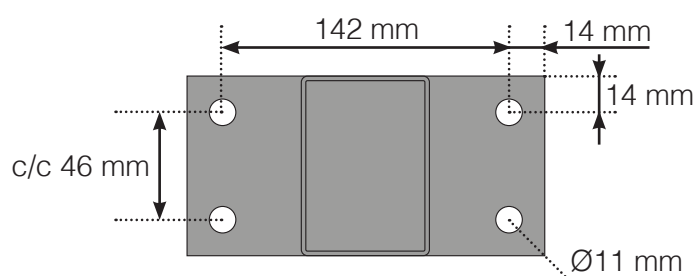

MODÈLE DE MESURE

VERTO

VEUILLEZ NOTER QUE LES DESSINS NE SONT PAS À L'ÉCHELLE

© Räckesbutiken Sweden AB - www.maisondugarde-corps.fr

2026-03-07 v.1.0

MAISONDUGARDE-CORPS.FR

MODÈLE DE MESURE

POSITIONNEMENT - POTEaux EN ALUMINIUM AVEC EMBASE PROFIL 50X70

ANGLE SORTANT

ANGLE SORTANT NON 90°

ANGLE RENTRANT NON 90°

ANGLE RENTRANT

FINITION

AUTO-PORTANT / CONTRE MUR

VEUILLEZ NOTER QUE LES DESSINS NE SONT PAS À L'ÉCHELLE

© Räckesbutiken Sweden AB - www.maisondugarde-corps.fr
2026-03-07 v.1.0

MODÈLE DE MESURE

POSITIONNEMENT - POTEAUX EN ALUMINIUM AVEC EMBASE PROFIL 50X50

ANGLE EXTÉRIEUR

ANGLE EXTÉRIEUR NON 90°

ANGLE INTÉRIEUR NON 90°

ANGLE INTÉRIEUR

FINITION

AUTO-PORTANT / CONTRE MUR