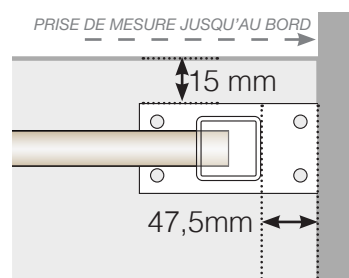

MODÈLE DE MESURE

VERTO

VEUILLEZ NOTER QUE LES DESSINS NE SONT PAS À L'ÉCHELLE

© Räckesbutiken Sweden AB - www.maisondugarde-corps.fr

2026-03-07 v.1.0

MAISONDUGARDE-CORPS.FR

MODÈLE DE MESURE

POSITIONNEMENT - POTEaux EN ALUMINIUM AVEC EMBASE PROFIL 50X70

ANGLE SORTANT

ANGLE SORTANT NON 90°

ANGLE RENTRANT NON 90°

ANGLE RENTRANT

FINITION

AUTO-PORTANT / CONTRE MUR

VEUILLEZ NOTER QUE LES DESSINS NE SONT PAS À L'ÉCHELLE

© Räckesbutiken Sweden AB - www.maisondugarde-corps.fr
2026-03-07 v.1.0

MODÈLE DE MESURE

POSITIONNEMENT - POTEAUX EN ALUMINIUM AVEC EMBASE PROFIL 50X50

ANGLE EXTÉRIEUR

ANGLE EXTÉRIEUR NON 90°

ANGLE INTÉRIEUR NON 90°

ANGLE INTÉRIEUR

FINITION

AUTO-PORTANT / CONTRE MUR