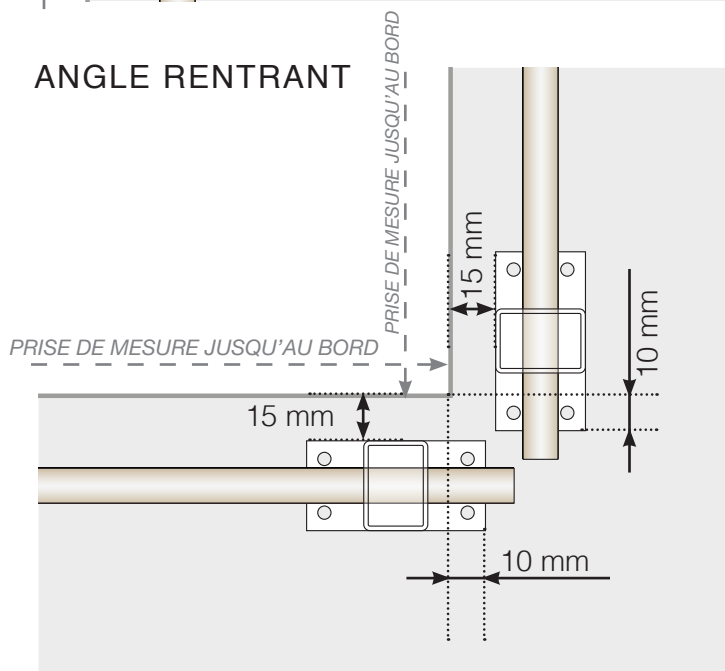

MODÈLE DE MESURE

VERTO

VEUILLEZ NOTER QUE LES DESSINS NE SONT PAS À L'ÉCHELLE

© Räckesbutiken Sweden AB - www.maisondugarde-corps.fr

2026-03-07 v.1.0

MAISONDUGARDE-CORPS.FR

MODÈLE DE MESURE

POSITIONNEMENT - POTEaux EN ALUMINIUM AVEC EMBASE PROFIL 50X70

ANGLE SORTANT

ANGLE SORTANT NON 90°

ANGLE RENTRANT NON 90°

ANGLE RENTRANT

FINITION

AUTO-PORTANT / CONTRE MUR

VEUILLEZ NOTER QUE LES DESSINS NE SONT PAS À L'ÉCHELLE

© Räckesbutiken Sweden AB - www.maisondugarde-corps.fr
2026-03-07 v.1.0

MODÈLE DE MESURE

POSITIONNEMENT - POTEAUX EN ALUMINIUM AVEC EMBASE PROFIL 50X50

ANGLE EXTÉRIEUR

ANGLE EXTÉRIEUR NON 90°

ANGLE INTÉRIEUR NON 90°

ANGLE INTÉRIEUR

FINITION

AUTO-PORTANT / CONTRE MUR