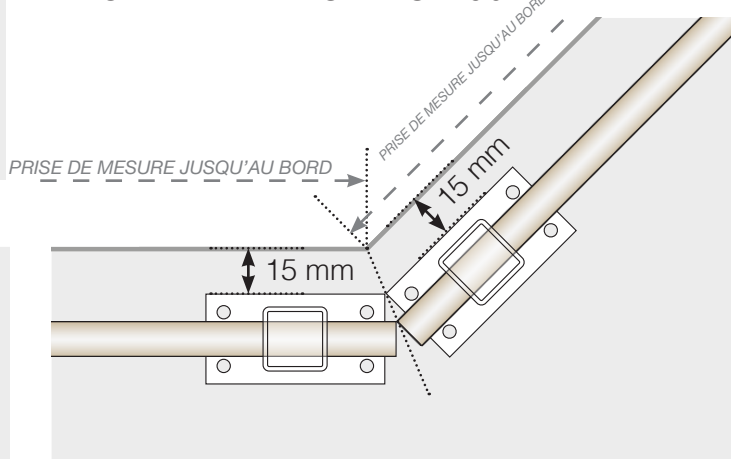

MODÈLE DE MESURE

VERTO

VEUILLEZ NOTER QUE LES DESSINS NE SONT PAS À L'ÉCHELLE

© Räckesbutiken Sweden AB - www.maisondugarde-corps.fr

2026-03-07 v.1.0

MAISONDUGARDE-CORPS.FR

MODÈLE DE MESURE

POSITIONNEMENT - POTEaux EN ALUMINIUM AVEC EMBASE PROFIL 50X70

ANGLE SORTANT

ANGLE SORTANT NON 90°

ANGLE RENTRANT NON 90°

ANGLE RENTRANT

FINITION

AUTO-PORTANT / CONTRE MUR

VEUILLEZ NOTER QUE LES DESSINS NE SONT PAS À L'ÉCHELLE

© Räckesbutiken Sweden AB - www.maisondugarde-corps.fr
2026-03-07 v.1.0

MODÈLE DE MESURE

POSITIONNEMENT - POTEAUX EN ALUMINIUM AVEC EMBASE PROFIL 50X50

ANGLE EXTÉRIEUR

ANGLE EXTÉRIEUR NON 90°

ANGLE INTÉRIEUR NON 90°

ANGLE INTÉRIEUR

FINITION

AUTO-PORTANT / CONTRE MUR