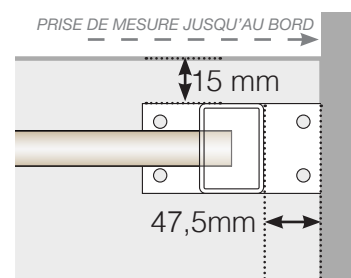

MODÈLE DE MESURE

VERTO

VEUILLEZ NOTER QUE LES DESSINS NE SONT PAS À L'ÉCHELLE

© Räckesbutiken Sweden AB - www.maisondugarde-corps.fr

2026-03-07 v.1.0

MAISONDUGARDE-CORPS.FR

MODÈLE DE MESURE

POSITIONNEMENT - POTEaux EN ALUMINIUM AVEC EMBASE PROFIL 50X70

ANGLE SORTANT

ANGLE SORTANT NON 90°

ANGLE RENTRANT NON 90°

ANGLE RENTRANT

FINITION

AUTO-PORTANT / CONTRE MUR

VEUILLEZ NOTER QUE LES DESSINS NE SONT PAS À L'ÉCHELLE

© Räckesbutiken Sweden AB - www.maisondugarde-corps.fr
2026-03-07 v.1.0

MODÈLE DE MESURE

POSITIONNEMENT - POTEAUX EN ALUMINIUM AVEC EMBASE PROFIL 50X50

ANGLE EXTÉRIEUR

ANGLE EXTÉRIEUR NON 90°

ANGLE INTÉRIEUR NON 90°

ANGLE INTÉRIEUR

FINITION

AUTO-PORTANT / CONTRE MUR