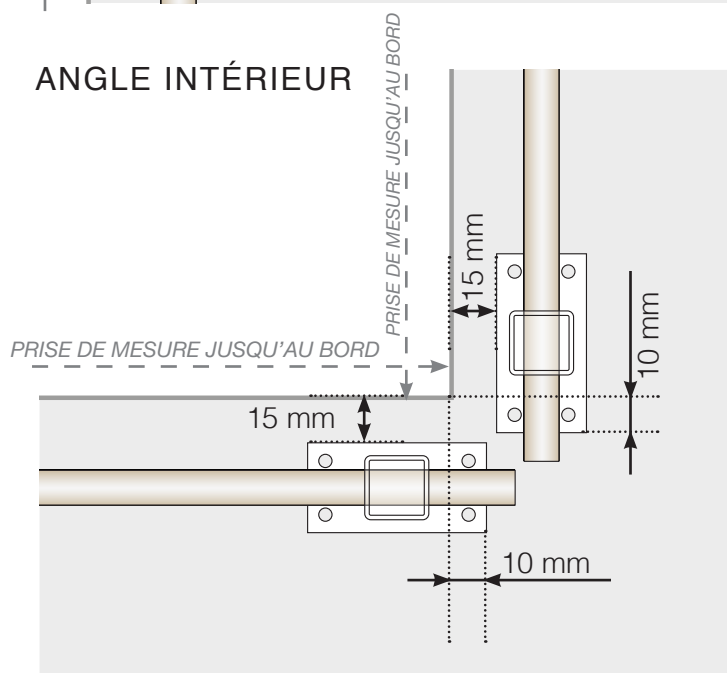

MODÈLE DE MESURE

VERTO

VEUILLEZ NOTER QUE LES DESSINS NE SONT PAS À L'ÉCHELLE

© Räckesbutiken Sweden AB - www.maisondugarde-corps.fr

2026-03-07 v.1.0

MAISONDUGARDE-CORPS.FR

MODÈLE DE MESURE

POSITIONNEMENT - POTEaux EN ALUMINIUM AVEC EMBASE PROFIL 50X70

ANGLE SORTANT

ANGLE SORTANT NON 90°

ANGLE RENTRANT NON 90°

ANGLE RENTRANT

FINITION

AUTO-PORTANT / CONTRE MUR

VEUILLEZ NOTER QUE LES DESSINS NE SONT PAS À L'ÉCHELLE

© Räckesbutiken Sweden AB - www.maisondugarde-corps.fr
2026-03-07 v.1.0

MODÈLE DE MESURE

POSITIONNEMENT - POTEAUX EN ALUMINIUM AVEC EMBASE PROFIL 50X50

ANGLE EXTÉRIEUR

ANGLE EXTÉRIEUR NON 90°

ANGLE INTÉRIEUR NON 90°

ANGLE INTÉRIEUR

FINITION

AUTO-PORTANT / CONTRE MUR

VEUILLEZ NOTER QUE LES DESSINS NE SONT PAS À L'ÉCHELLE

© Räckesbutiken Sweden AB - www.maisondugarde-corps.fr
2026-03-07 v.1.0