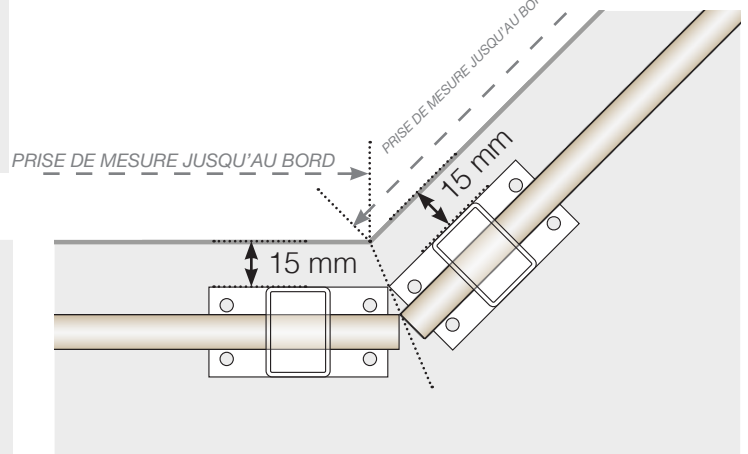

MODÈLE DE MESURE

VERTO

VEUILLEZ NOTER QUE LES DESSINS NE SONT PAS À L'ÉCHELLE

© Räckesbutiken Sweden AB - www.maisondugarde-corps.fr

2026-03-07 v.1.0

MAISONDUGARDE-CORPS.FR

MODÈLE DE MESURE

POSITIONNEMENT - POTEaux EN ALUMINIUM AVEC EMBASE PROFIL 50X70

ANGLE SORTANT

ANGLE SORTANT NON 90°

ANGLE RENTRANT NON 90°

ANGLE RENTRANT

FINITION

AUTO-PORTANT / CONTRE MUR

VEUILLEZ NOTER QUE LES DESSINS NE SONT PAS À L'ÉCHELLE

© Räckesbutiken Sweden AB - www.maisondugarde-corps.fr
2026-03-07 v.1.0

MODÈLE DE MESURE

POSITIONNEMENT - POTEAUX EN ALUMINIUM AVEC EMBASE PROFIL 50X50

ANGLE EXTÉRIEUR

ANGLE EXTÉRIEUR NON 90°

ANGLE INTÉRIEUR NON 90°

ANGLE INTÉRIEUR

FINITION

AUTO-PORTANT / CONTRE MUR