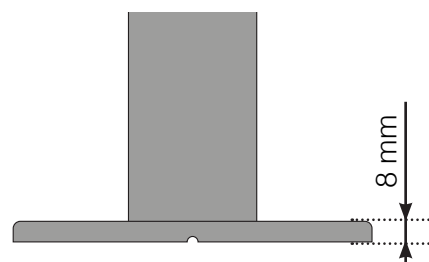

MODÈLE DE MESURE

VERTO

VEUILLEZ NOTER QUE LES DESSINS NE SONT PAS À L'ÉCHELLE

© Räckesbutiken Sweden AB - www.maisondugarde-corps.fr

2026-03-07 v.1.0

MAISONDUGARDE-CORPS.FR

MODÈLE DE MESURE

POSITIONNEMENT - POTEaux EN ALUMINIUM AVEC EMBASE PROFIL 50X70

ANGLE SORTANT

ANGLE SORTANT NON 90°

ANGLE RENTRANT NON 90°

ANGLE RENTRANT

FINITION

AUTO-PORTANT / CONTRE MUR

VEUILLEZ NOTER QUE LES DESSINS NE SONT PAS À L'ÉCHELLE

© Räckesbutiken Sweden AB - www.maisondugarde-corps.fr
2026-03-07 v.1.0

MODÈLE DE MESURE

POSITIONNEMENT - POTEAUX EN ALUMINIUM AVEC EMBASE PROFIL 50X50

ANGLE EXTÉRIEUR

ANGLE EXTÉRIEUR NON 90°

ANGLE INTÉRIEUR NON 90°

ANGLE INTÉRIEUR

FINITION

AUTO-PORTANT / CONTRE MUR