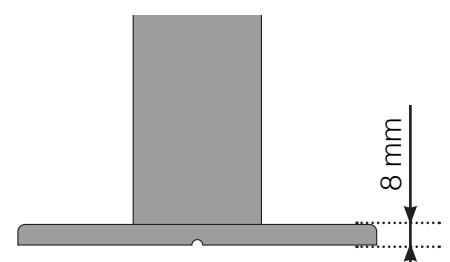

MODÈLE DE MESURE

VERTO

VEUILLEZ NOTER QUE LES DESSINS NE SONT PAS À L'ÉCHELLE

© Räckesbutiken Sweden AB - www.maisondugarde-corps.fr

2026-03-07 v.1.0

MAISONDUGARDE-CORPS.FR

MODÈLE DE MESURE

POSITIONNEMENT - POTEaux EN ALUMINIUM AVEC EMBASE PROFIL 50X70

ANGLE SORTANT

ANGLE SORTANT NON 90°

ANGLE RENTRANT NON 90°

ANGLE RENTRANT

FINITION

AUTO-PORTANT / CONTRE MUR

VEUILLEZ NOTER QUE LES DESSINS NE SONT PAS À L'ÉCHELLE

© Räckesbutiken Sweden AB - www.maisondugarde-corps.fr
2026-03-07 v.1.0

MODÈLE DE MESURE

POSITIONNEMENT - POTEAUX EN ALUMINIUM AVEC EMBASE PROFIL 50X50

ANGLE EXTÉRIEUR

ANGLE EXTÉRIEUR NON 90°

ANGLE INTÉRIEUR NON 90°

ANGLE INTÉRIEUR

FINITION

AUTO-PORTANT / CONTRE MUR