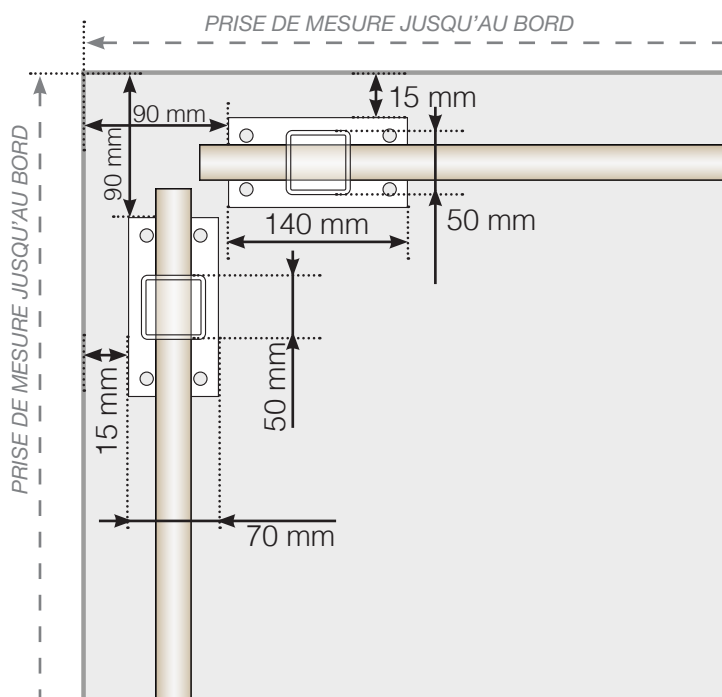

MODÈLE DE MESURE

VERTO

VEUILLEZ NOTER QUE LES DESSINS NE SONT PAS À L'ÉCHELLE

© Räckesbutiken Sweden AB - www.maisondugarde-corps.fr

2026-03-07 v.1.0

MAISONDUGARDE-CORPS.FR

MODÈLE DE MESURE

POSITIONNEMENT - POTEaux EN ALUMINIUM AVEC EMBASE PROFIL 50X70

ANGLE SORTANT

ANGLE SORTANT NON 90°

ANGLE RENTRANT NON 90°

ANGLE RENTRANT

FINITION

AUTO-PORTANT / CONTRE MUR

VEUILLEZ NOTER QUE LES DESSINS NE SONT PAS À L'ÉCHELLE

© Räckesbutiken Sweden AB - www.maisondugarde-corps.fr
2026-03-07 v.1.0

MODÈLE DE MESURE

POSITIONNEMENT - POTEAUX EN ALUMINIUM AVEC EMBASE PROFIL 50X50

ANGLE EXTÉRIEUR

ANGLE EXTÉRIEUR NON 90°

ANGLE INTÉRIEUR NON 90°

ANGLE INTÉRIEUR

FINITION

AUTO-PORTANT / CONTRE MUR