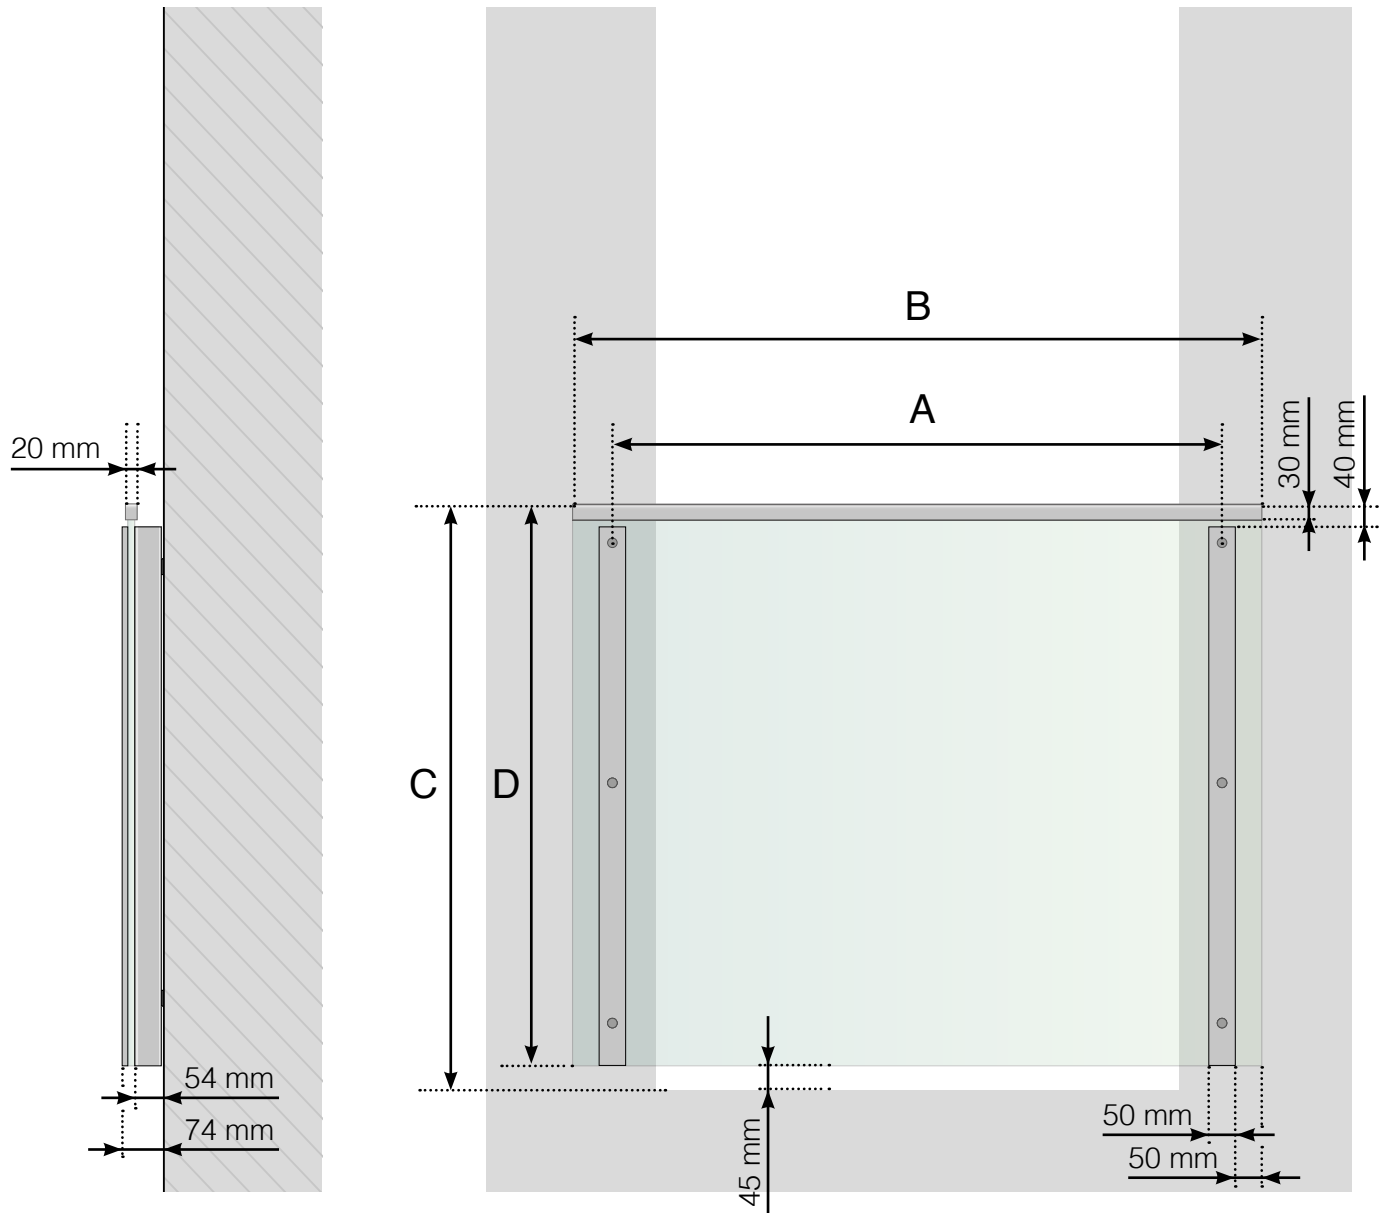

# DIMENSIONS

BALCON À LA FRANÇAISE AVEC POTEAUX EN ALUMINIUM

- A - Entraxe poteaux
- B - Largeur du verre en fonction de l'entraxe des poteaux
- C - Hauteur totale du garde-corps
- D - Hauteur du panneau de verre

# DIMENSIONS

BALCON À LA FRANÇAISE AVEC POTEAUX ET MAIN COURANTE EN ALUMINIUM

- A - Entraxe poteaux
- B - Largeur du verre en fonction de l'entraxe des poteaux
- C - Hauteur totale du garde-corps
- D - Hauteur du panneau de verre