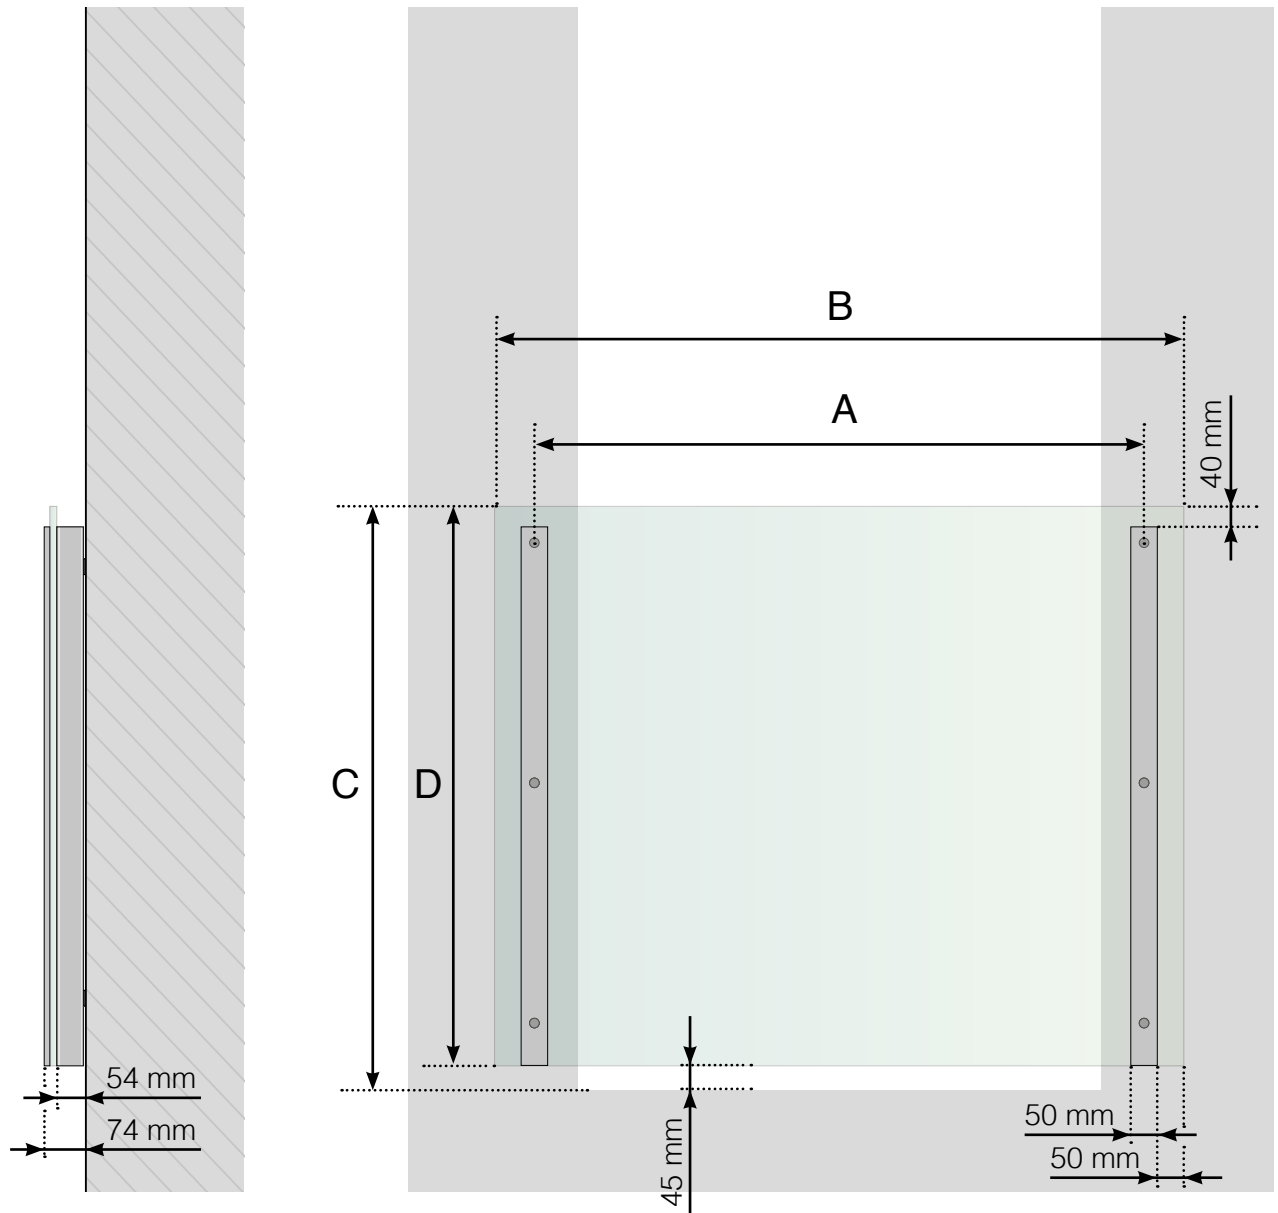

# DIMENSIONS

BALCON À LA FRANÇAISE AVEC POTEAUX EN ALUMINIUM

- A - Entraxe poteaux
- B - Largeur du verre en fonction de l'entraxe des poteaux
- C - Hauteur totale du garde-corps
- D - Hauteur du panneau de verre

# DIMENSIONS

BALCON À LA FRANÇAISE AVEC POTEAUX ET MAIN COURANTE EN ALUMINIUM

- A - Entraxe poteaux
- B - Largeur du verre en fonction de l'entraxe des poteaux
- C - Hauteur totale du garde-corps
- D - Hauteur du panneau de verre