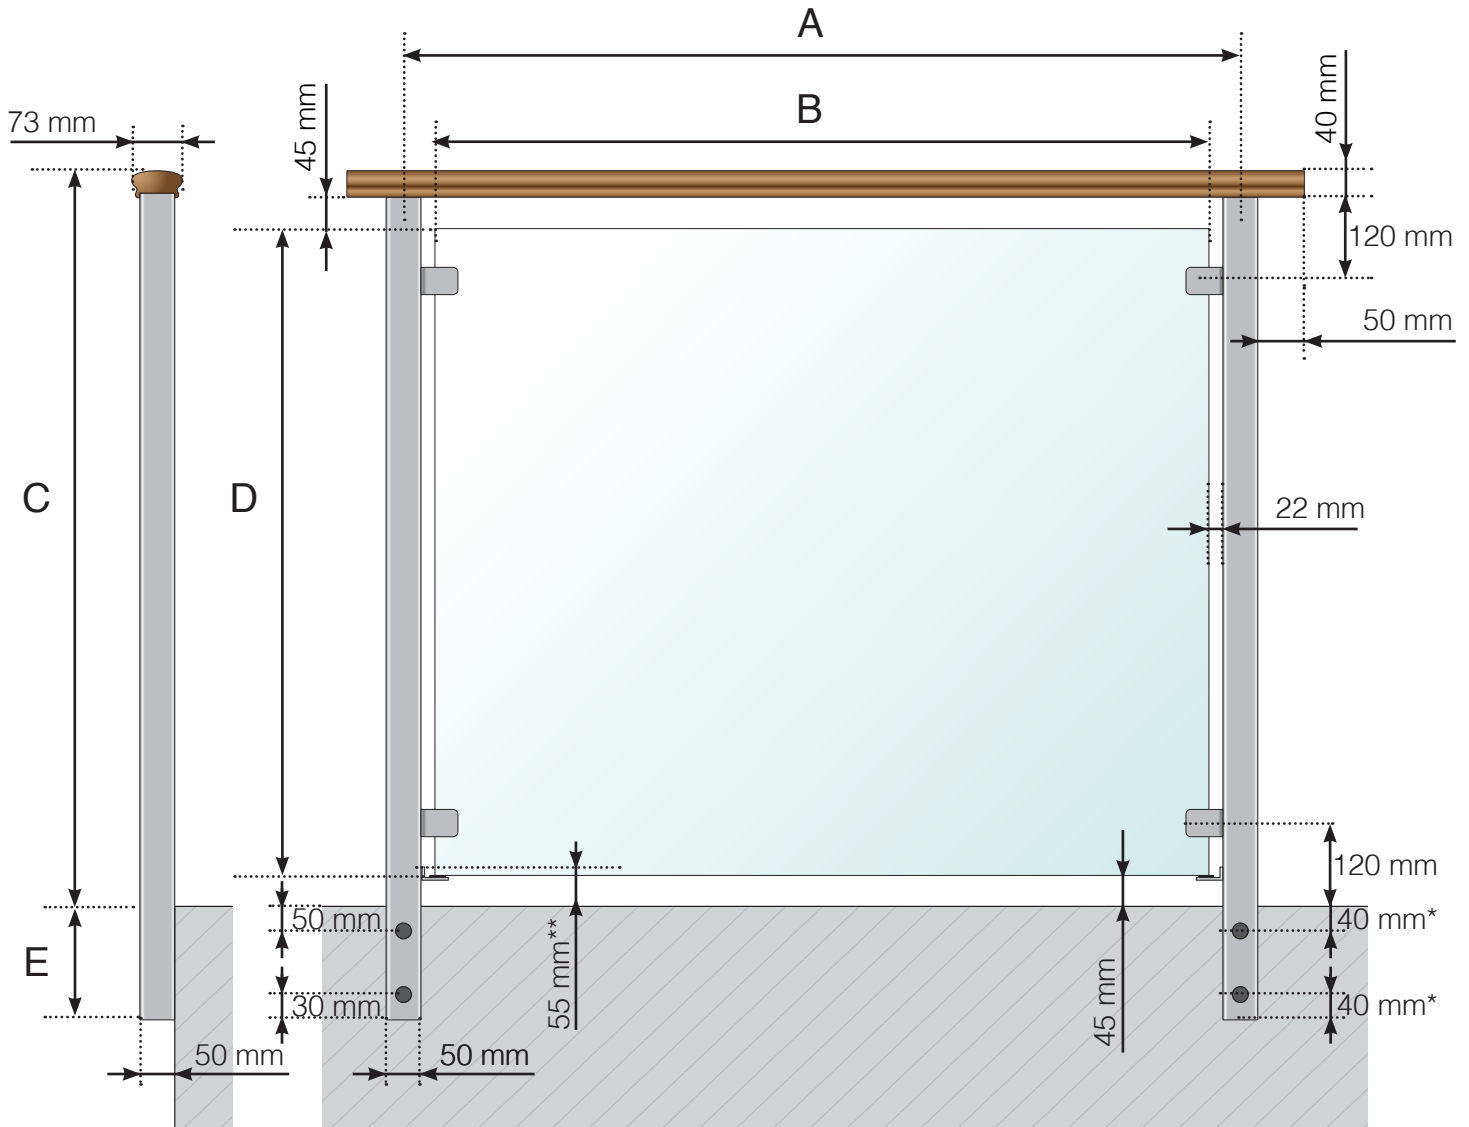

DIMENSIONS

GARDE-CORPS ALU EN NEZ DE DALLE AVEC MAIN-COURANTE ALU

- A - Entraxe poteaux en fonction de la longueur totale du garde-corps
- B - Largeur du verre en fonction de la longueur totale du garde-corps et du nombre de sections
- C - Hauteur totale du garde-corps à partir du sol
- D - Hauteur du panneau de verre
- E - 145, 195, 250 ou 350 mm

* 40 mm exclusivement pour les poteaux de terminaison à droite (vu du côté extérieur) de chaque côté du garde-corps afin d'éviter que les vis rentrent l'une dans l'autre lors de la fixation aux angles

- A - Entraxe poteaux en fonction de la longueur totale du garde-corps
- B - Largeur du verre en fonction de la longueur totale du garde-corps et du nombre de sections
- C - Hauteur totale du garde-corps à partir du sol
- D - Hauteur du panneau de verre
- E - 145, 195, 250 ou 350 mm