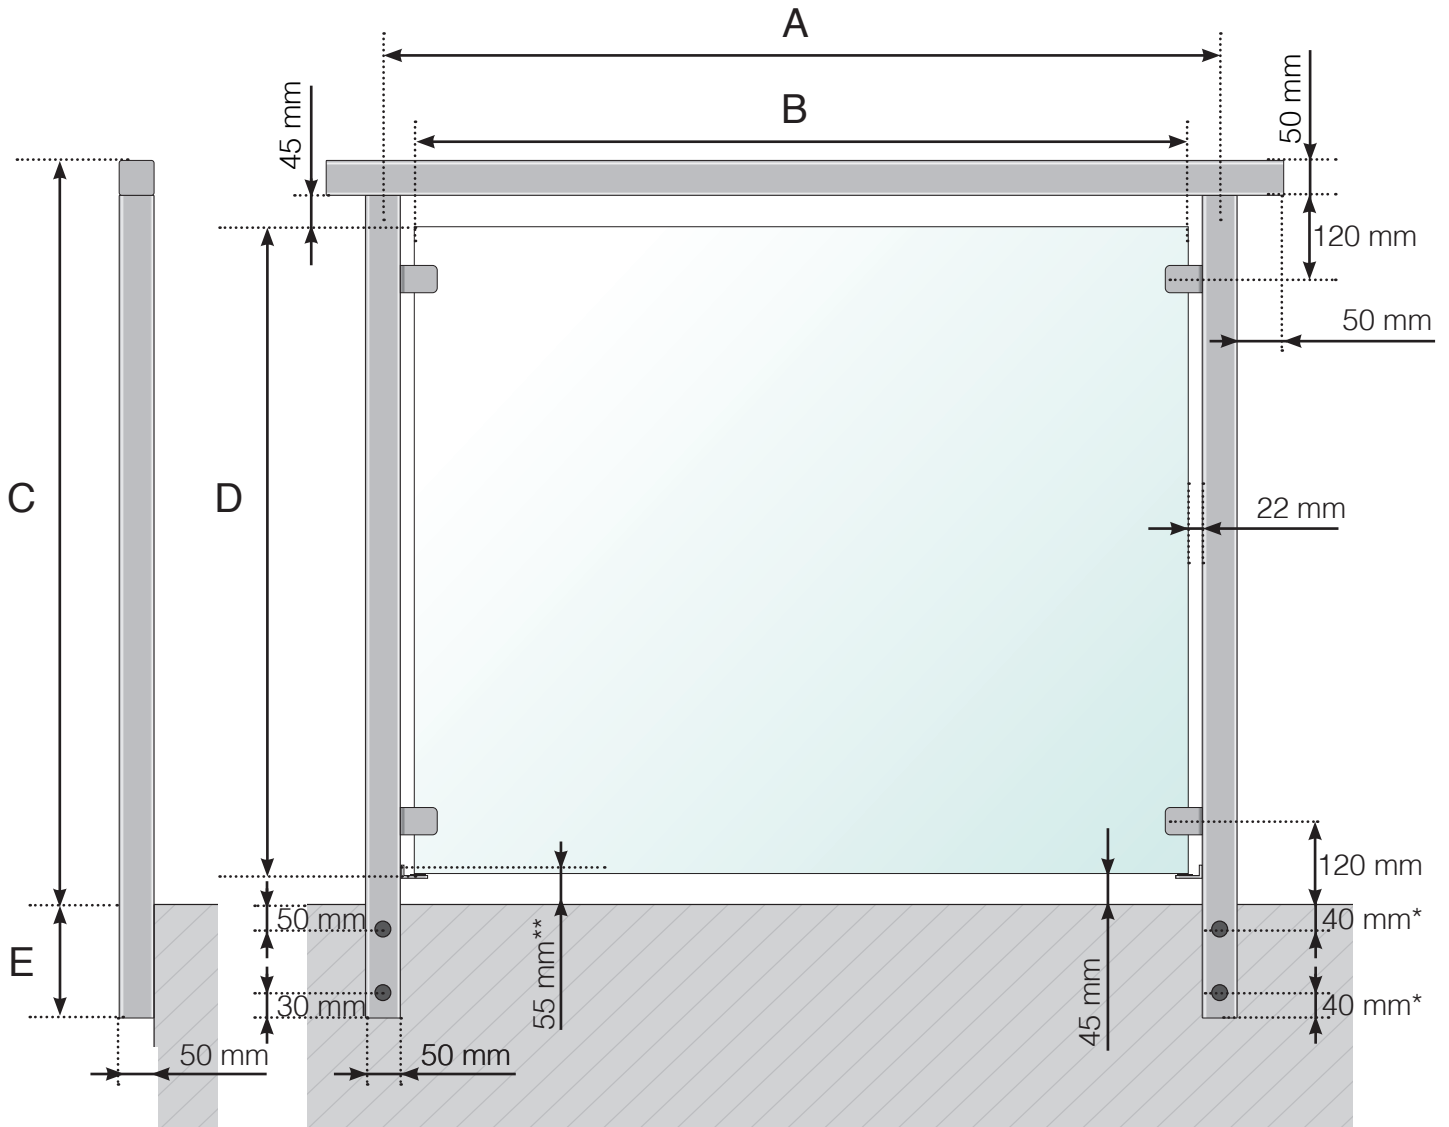

DIMENSIONS

GARDE-CORPS ALU EN NEZ DE DALLE AVEC MAIN-COURANTE ALU

- A - Entraxe poteaux en fonction de la longueur totale du garde-corps
- B - Largeur du verre en fonction de la longueur totale du garde-corps et du nombre de sections
- C - Hauteur totale du garde-corps à partir du sol
- D - Hauteur du panneau de verre
- E - 145, 195, 250 ou 350 mm

* 40 mm exclusivement pour les poteaux de terminaison à droite (vu du côté extérieur) de chaque côté du garde-corps afin d'éviter que les vis rentrent l'une dans l'autre lors de la fixation aux angles

- A - Entraxe poteaux en fonction de la longueur totale du garde-corps
- B - Largeur du verre en fonction de la longueur totale du garde-corps et du nombre de sections
- C - Hauteur totale du garde-corps à partir du sol
- D - Hauteur du panneau de verre
- E - 145, 195, 250 ou 350 mm