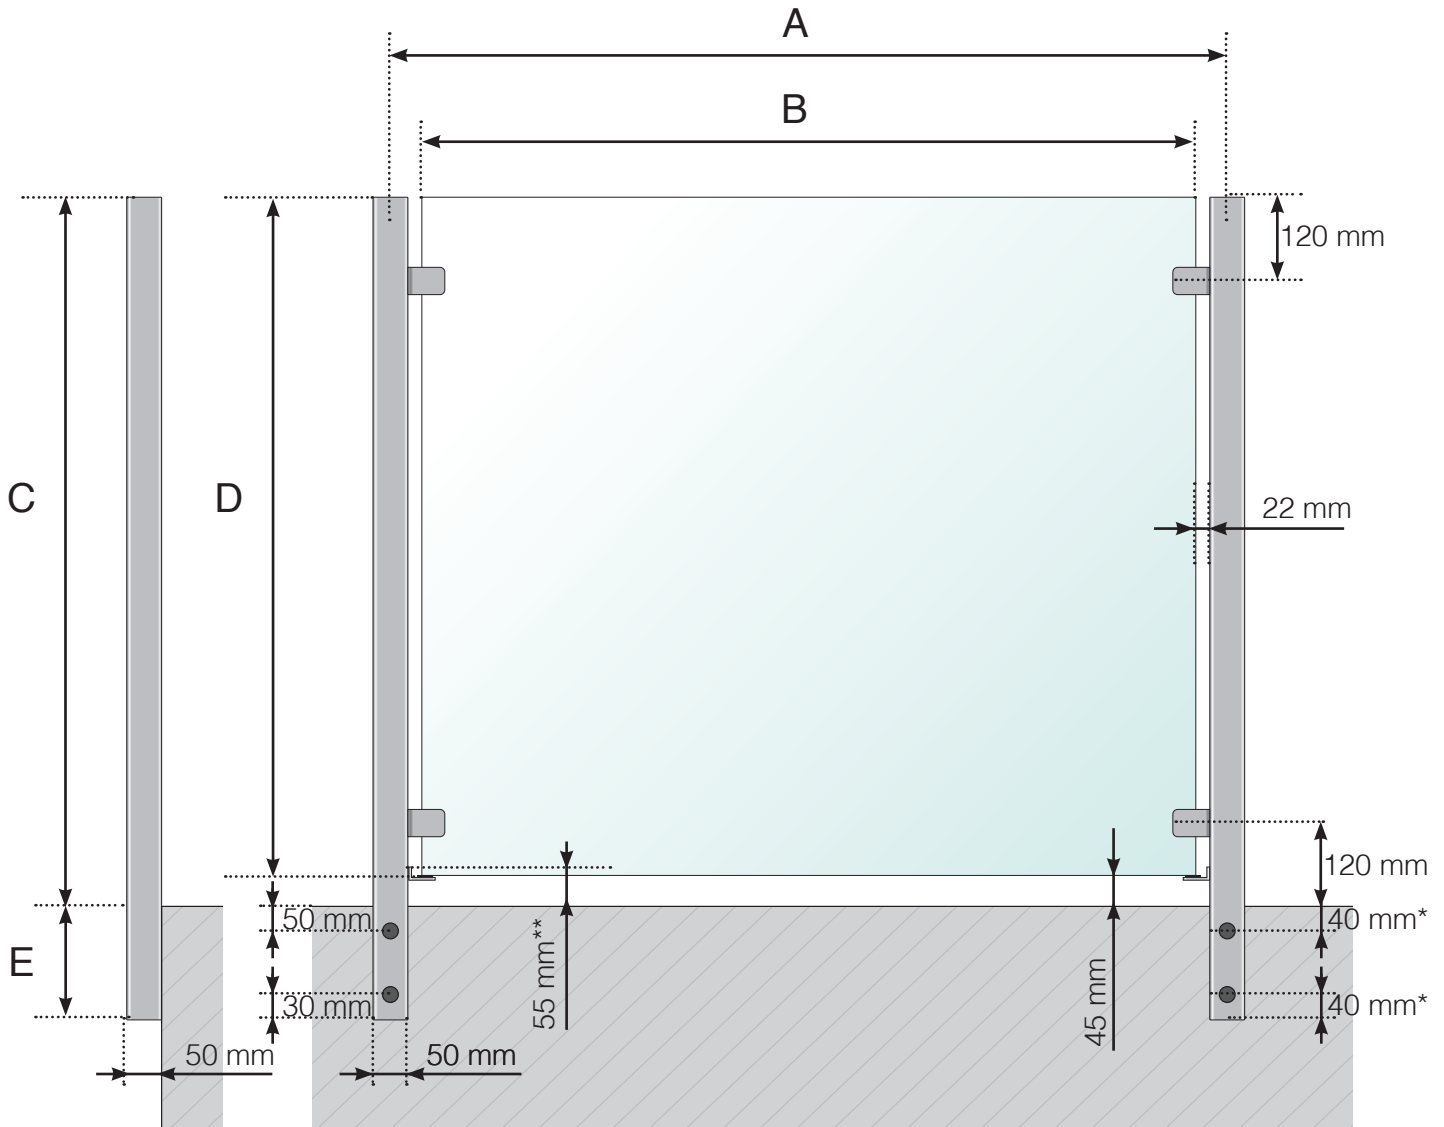

DIMENSIONS

GARDE-CORPS ALU EN NEZ DE DALLE AVEC MAIN-COURANTE ALU

- A - Entraxe poteaux en fonction de la longueur totale du garde-corps
- B - Largeur du verre en fonction de la longueur totale du garde-corps et du nombre de sections
- C - Hauteur totale du garde-corps à partir du sol
- D - Hauteur du panneau de verre
- E - 145, 195, 250 ou 350 mm

- A - Entraxe poteaux en fonction de la longueur totale du garde-corps
- B - Largeur du verre en fonction de la longueur totale du garde-corps et du nombre de sections
- C - Hauteur totale du garde-corps à partir du sol
- D - Hauteur du panneau de verre
- E - 145, 195, 250 ou 350 mm

* 40 mm exclusivement pour les poteaux de terminaison à droite (vu du côté extérieur) de chaque côté du garde-corps afin d'éviter que les vis rentrent l'une dans l'autre lors de la fixation aux angles