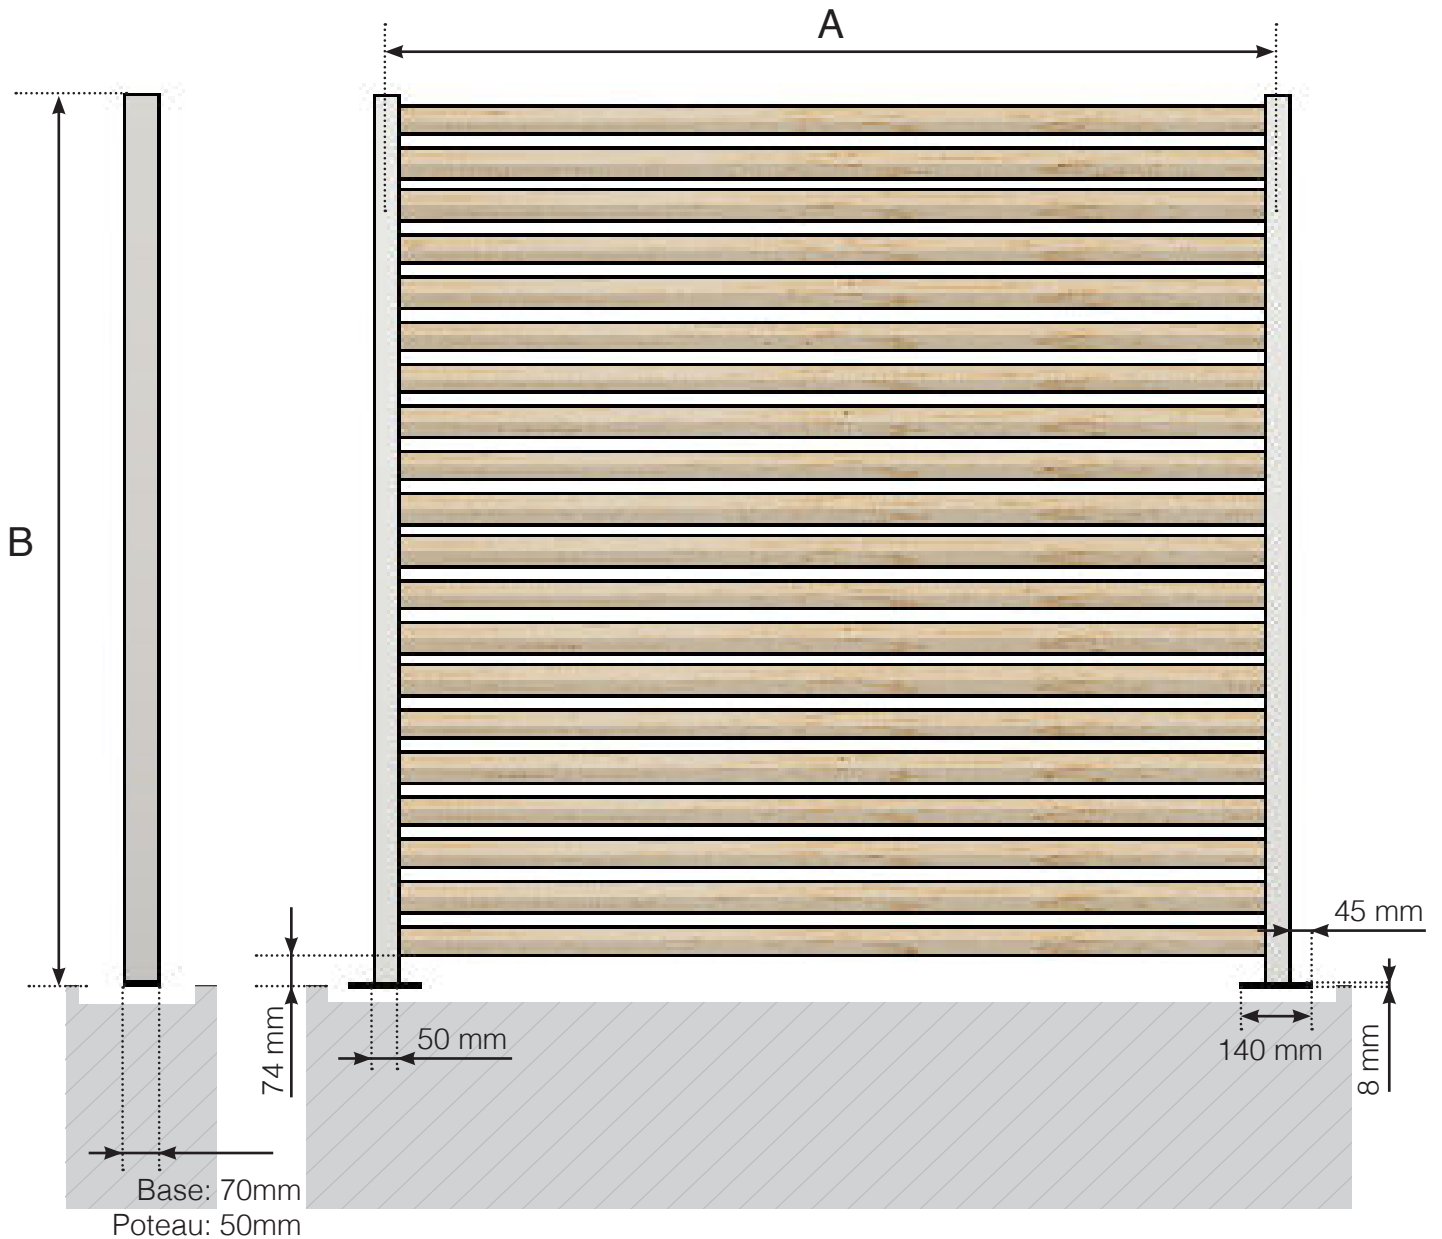

DIMENSIONS

VERTO

DIMENSIONS

CLÔTURE EN ALUMINIUM POTEAU 50X70

A - Entraxe des poteaux (c/c) en fonction de la longueur du côté et du nombre de sections
B - Hauteur totale du garde-corps selon le choix

Veillez noter que les dessins ne sont pas à l'échelle.

© Räckesbutiken Sweden AB - www.maisondugarde-corps.fr
2026-03-07 v.1.0

DIMENSIONS

CLÔTURE EN ALUMINIUM POTEAU 50X50

A - Entraxe des poteaux (c/c) en fonction de la longueur du côté et du nombre de sections
B - Hauteur totale du garde-corps selon le choix