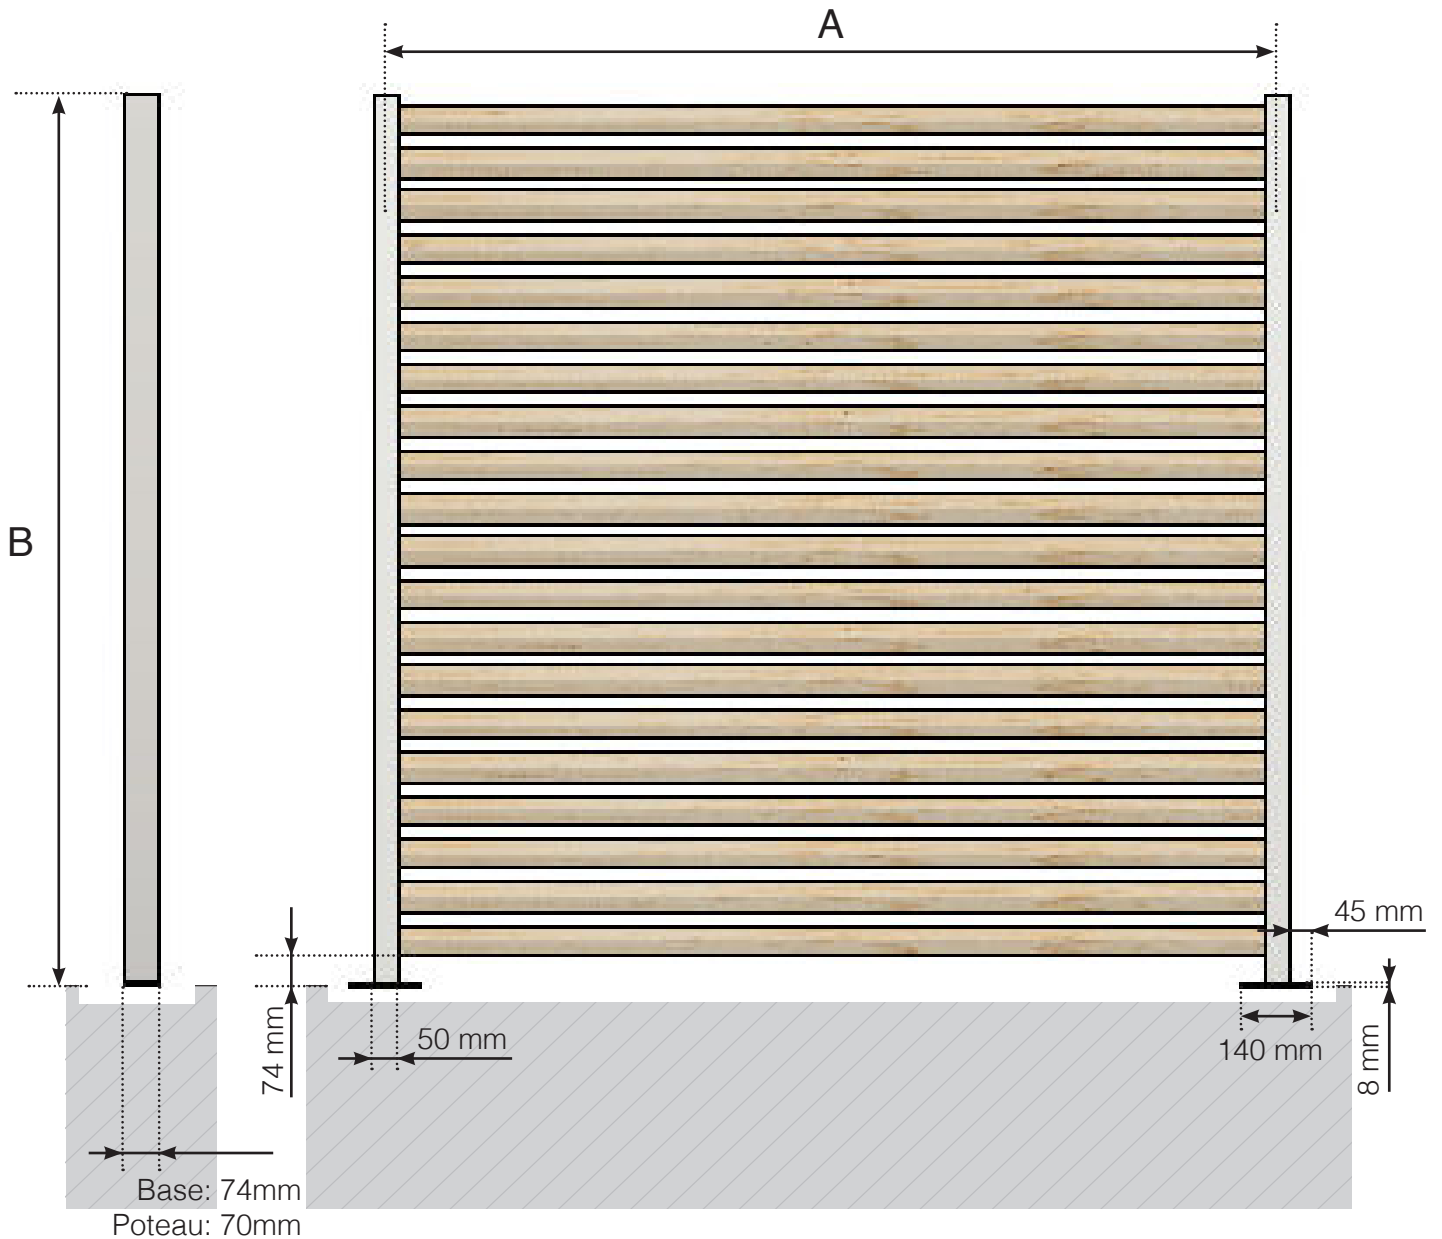

DIMENSIONS

VERTO

DIMENSIONS

CLÔTURE EN ALUMINIUM POTEAU 50X70

A - Entraxe des poteaux (c/c) en fonction de la longueur du côté et du nombre de sections
B - Hauteur totale du garde-corps selon le choix

Veillez noter que les dessins ne sont pas à l'échelle.

© Räckesbutiken Sweden AB - www.maisondugarde-corps.fr
2026-03-07 v.1.0

DIMENSIONS

CLÔTURE EN ALUMINIUM POTEAU 50X50

A - Entraxe des poteaux (c/c) en fonction de la longueur du côté et du nombre de sections
B - Hauteur totale du garde-corps selon le choix