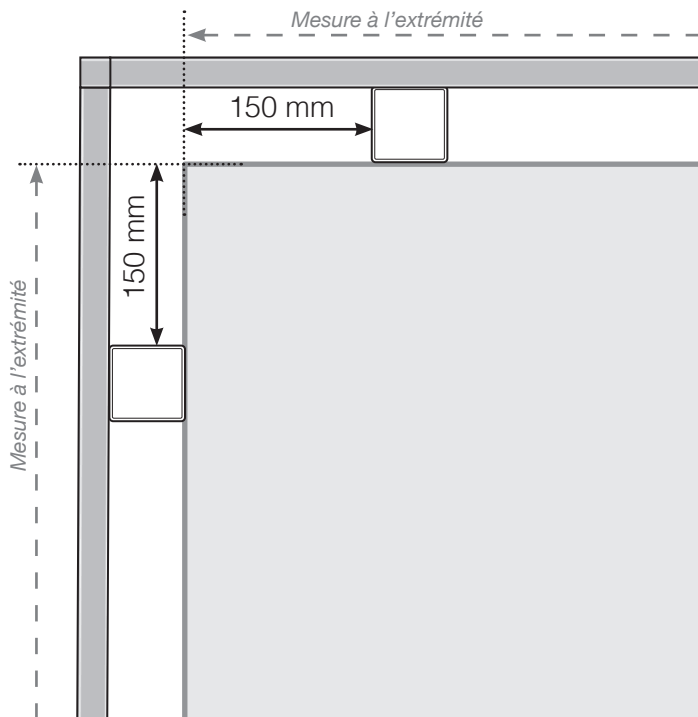

DESSINS TECHNIQUES

MISE EN PLACE – MONTANTS ALU EN NEZ DE DALLE CONCEPTION ALTERNATIVE 2

ANGLE SORTANT

ANGLE SORTANT $\neq 90^\circ$

ANGLE RENTRANT $\neq 90^\circ$

ANGLE RENTRANT

POTEAU DE FIN

Libre / Libre Fixé au mur

Veillez noter que les dessins ne sont pas à l'échelle.

© Räckesbutiken Sweden AB - www.maisondugarde-corps.ch

01/10/21 v.1.0

MAISONDUGARDE-CORPS.FR