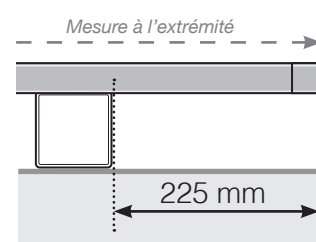

DESSINS TECHNIQUES

MISE EN PLACE – MONTANTS ALU EN NEZ DE DALLE CONCEPTION ALTERNATIVE 2

ANGLE SORTANT

ANGLE SORTANT $\neq 90^\circ$

ANGLE RENTRANT $\neq 90^\circ$

ANGLE RENTRANT

POTEAU DE FIN

Libre / Libre Fixé au mur

Veillez noter que les dessins ne sont pas à l'échelle.

© Räckesbutiken Sweden AB - www.maisondugarde-corps.ch

01/10/21 v.1.0

MAISONDUGARDE-CORPS.FR