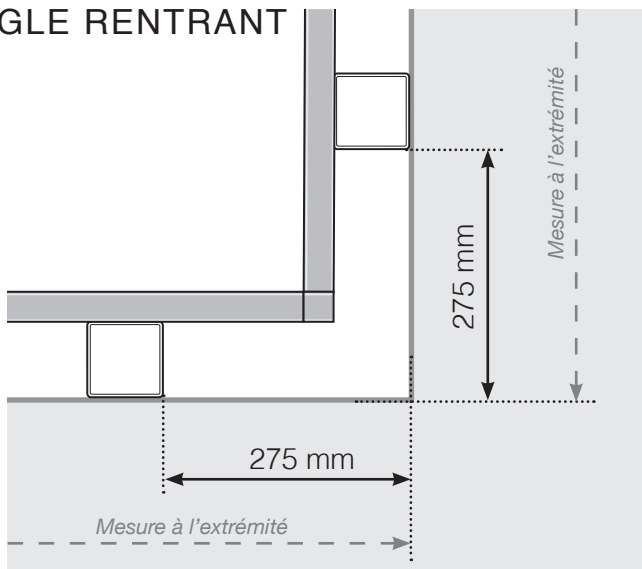

DESSINS TECHNIQUES

MISE EN PLACE – MONTANTS ALU EN NEZ DE DALLE CONCEPTION ALTERNATIVE 2

ANGLE SORTANT

ANGLE SORTANT $\neq 90^\circ$

ANGLE RENTRANT $\neq 90^\circ$

ANGLE RENTRANT

POTEAU DE FIN

Libre / Libre Fixé au mur