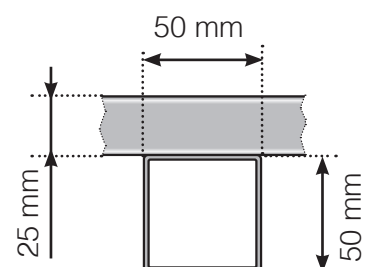

DESSINS TECHNIQUES

MISE EN PLACE – MONTANTS ALU EN NEZ DE DALLE CONCEPTION ALTERNATIVE 2

ANGLE SORTANT

ANGLE SORTANT $\neq 90^\circ$

ANGLE RENTRANT $\neq 90^\circ$

ANGLE RENTRANT

POTEAU DE FIN

Libre / Libre Fixé au mur