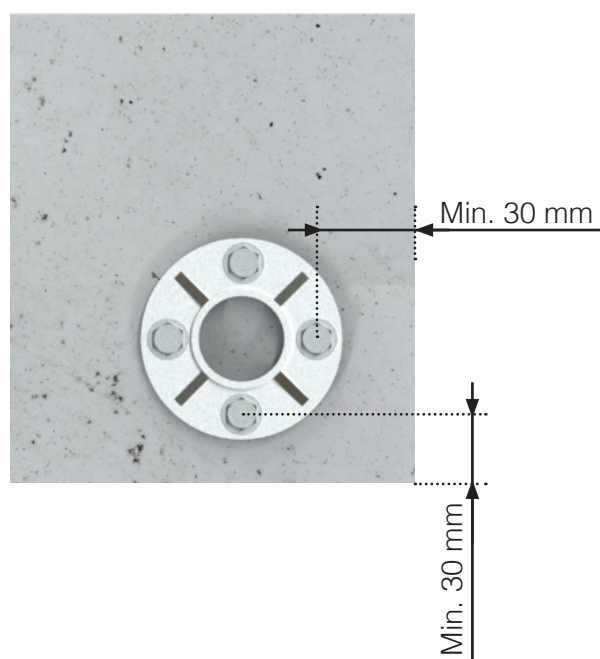

INFORMATIONS SUR LES VIS

MISE EN PLACE – MONTANTS INOX AVEC EMBASES

VIS POUR FIXATION DANS LE BOIS

VIS TRAVERSANTE FIXATION AVEC BOULON

VIS À BETON

Veillez noter que les dessins ne sont pas à l'échelle.

© Räckesbutiken Sweden AB - www.maisondugarde-corps.fr

2020-06-30 v.1.0

MAISONDUGARDE-CORPS.FR

INFORMATIONS SUR LES VIS

MISE EN PLACE – MONTANTS INOX EN NEZ DE DALLE

VIS POUR FIXATION DANS LE BOIS

VIS TRAVERSANTE FIXATION AVEC BOULON

VIS À BETON

Veillez noter que les dessins ne sont pas à l'échelle.