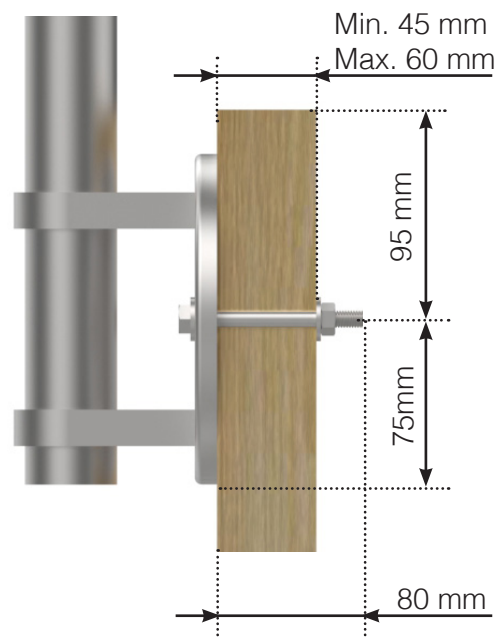

INFORMATIONS SUR LES VIS

MISE EN PLACE – MONTANTS INOX AVEC EMBASES

VIS POUR FIXATION DANS LE BOIS

VIS TRAVERSANTE FIXATION AVEC BOULON

VIS À BETON

Veillez noter que les dessins ne sont pas à l'échelle.

© Räckesbutiken Sweden AB - www.maisondugarde-corps.fr

2020-06-30 v.1.0

MAISONDUGARDE-CORPS.FR

INFORMATIONS SUR LES VIS

MISE EN PLACE – MONTANTS INOX EN NEZ DE DALLE

VIS POUR FIXATION DANS LE BOIS

VIS TRAVERSANTE FIXATION AVEC BOULON

VIS À BETON

Veillez noter que les dessins ne sont pas à l'échelle.