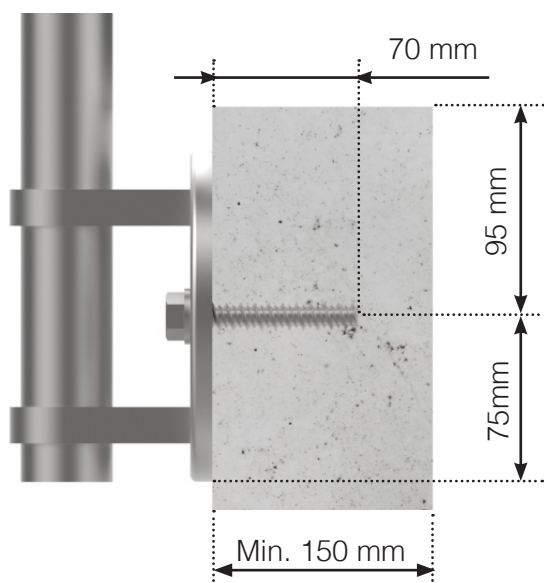

INFORMATIONS SUR LES VIS

MISE EN PLACE – MONTANTS INOX AVEC EMBASES

VIS POUR FIXATION DANS LE BOIS

VIS TRAVERSANTE FIXATION AVEC BOULON

VIS À BETON

Veillez noter que les dessins ne sont pas à l'échelle.

© Räckesbutiken Sweden AB - www.maisondugarde-corps.fr

2020-06-30 v.1.0

MAISONDUGARDE-CORPS.FR

INFORMATIONS SUR LES VIS

MISE EN PLACE – MONTANTS INOX EN NEZ DE DALLE

VIS POUR FIXATION DANS LE BOIS

VIS TRAVERSANTE FIXATION AVEC BOULON

VIS À BETON

Veillez noter que les dessins ne sont pas à l'échelle.