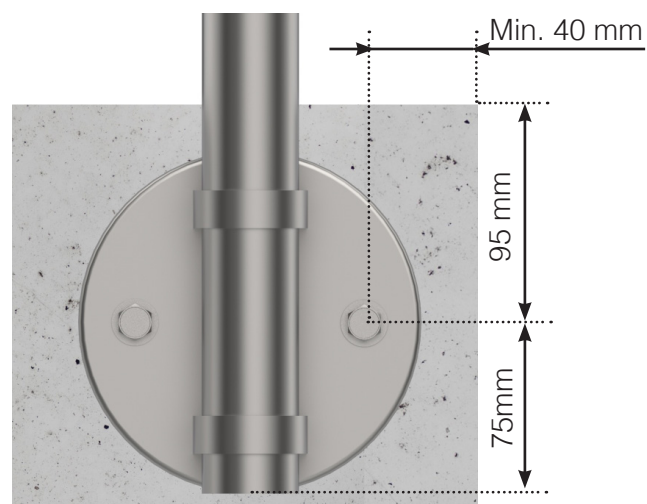

INFORMATIONS SUR LES VIS

MISE EN PLACE – MONTANTS INOX AVEC EMBASES

VIS POUR FIXATION DANS LE BOIS

VIS TRAVERSANTE FIXATION AVEC BOULON

VIS À BETON

Veillez noter que les dessins ne sont pas à l'échelle.

© Räckesbutiken Sweden AB - www.maisondugarde-corps.fr

2020-06-30 v.1.0

MAISONDUGARDE-CORPS.FR

INFORMATIONS SUR LES VIS

MISE EN PLACE – MONTANTS INOX EN NEZ DE DALLE

VIS POUR FIXATION DANS LE BOIS

VIS TRAVERSANTE FIXATION AVEC BOULON

VIS À BETON

Veillez noter que les dessins ne sont pas à l'échelle.