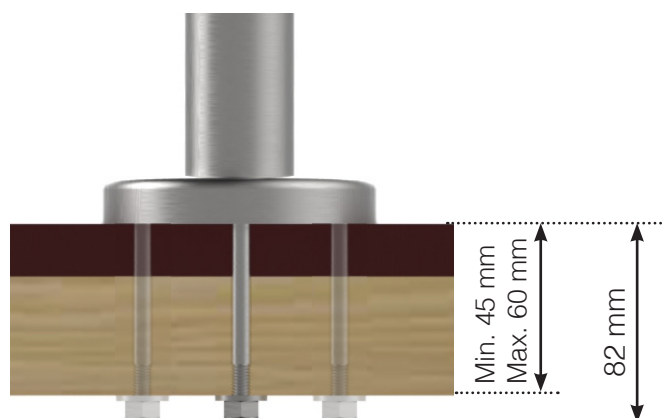

INFORMATIONS SUR LES VIS

MISE EN PLACE – MONTANTS INOX AVEC EMBASES

VIS POUR FIXATION DANS LE BOIS

VIS TRAVERSANTE FIXATION AVEC BOULON

VIS À BETON

Veillez noter que les dessins ne sont pas à l'échelle.

© Räckesbutiken Sweden AB - www.maisondugarde-corps.fr

2020-06-30 v.1.0

MAISONDUGARDE-CORPS.FR

INFORMATIONS SUR LES VIS

MISE EN PLACE – MONTANTS INOX EN NEZ DE DALLE

VIS POUR FIXATION DANS LE BOIS

VIS TRAVERSANTE FIXATION AVEC BOULON

VIS À BETON

Veillez noter que les dessins ne sont pas à l'échelle.