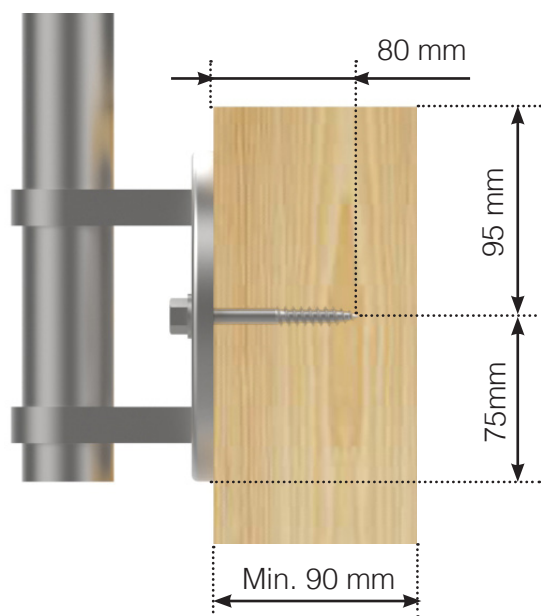

INFORMATIONS SUR LES VIS

MISE EN PLACE – MONTANTS INOX AVEC EMBASES

VIS POUR FIXATION DANS LE BOIS

VIS TRAVERSANTE FIXATION AVEC BOULON

VIS À BETON

Veillez noter que les dessins ne sont pas à l'échelle.

© Räckesbutiken Sweden AB - www.maisondugarde-corps.fr

2020-06-30 v.1.0

MAISONDUGARDE-CORPS.FR

INFORMATIONS SUR LES VIS

MISE EN PLACE – MONTANTS INOX EN NEZ DE DALLE

VIS POUR FIXATION DANS LE BOIS

VIS TRAVERSANTE FIXATION AVEC BOULON

VIS À BETON

Veillez noter que les dessins ne sont pas à l'échelle.