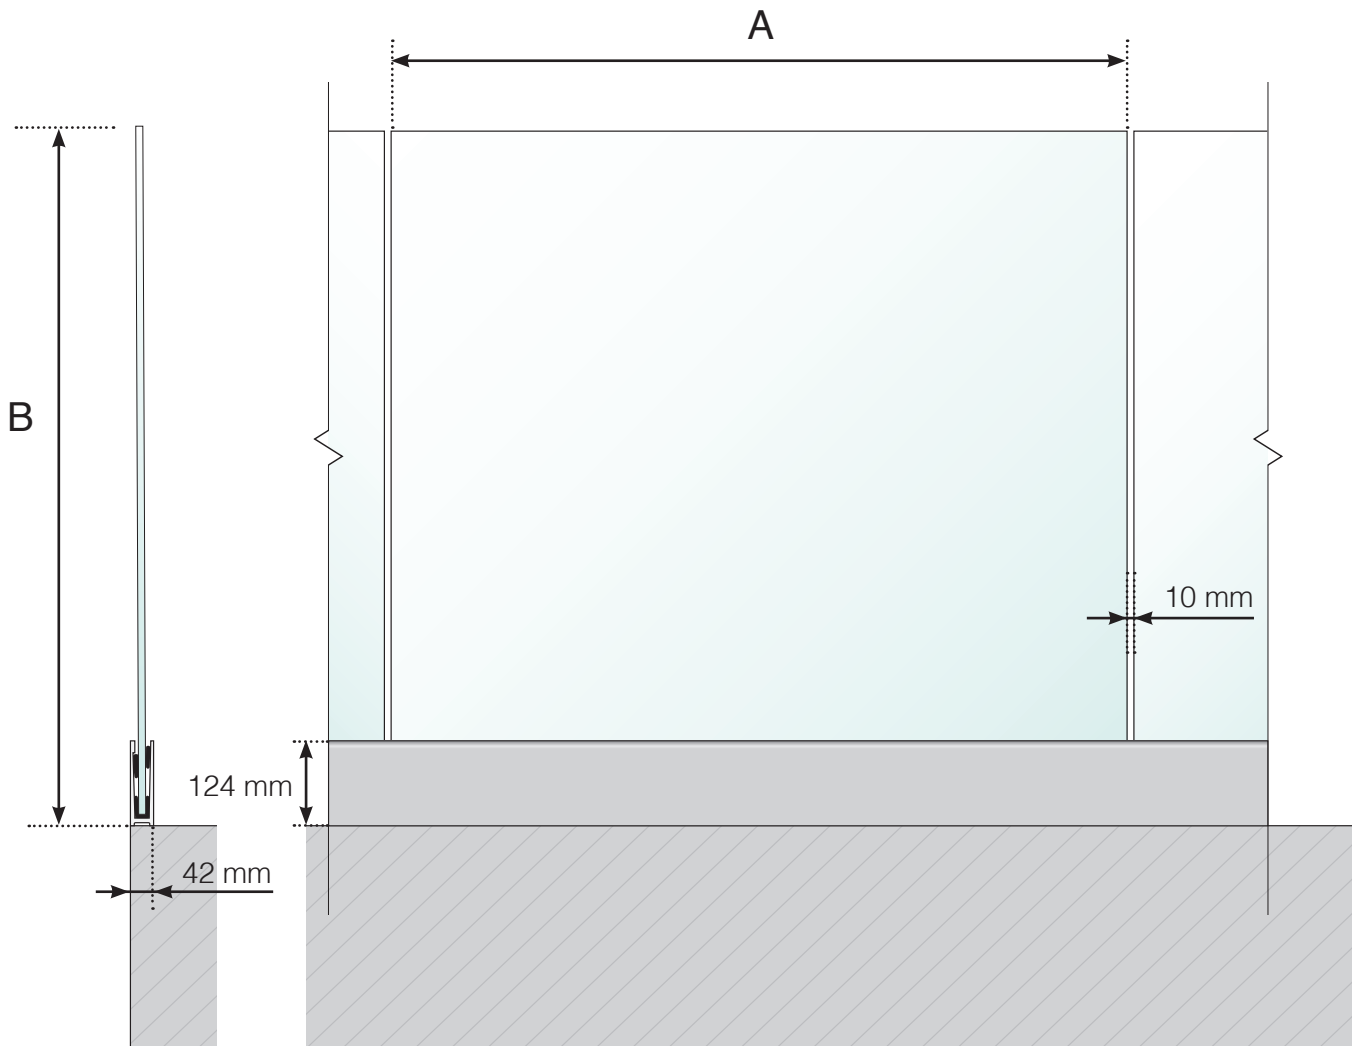

DIMENSIONS

GARDE-CORPS SANS MONTANTS AVEC PROFILÉS ET MAIN-COURANTE INOX

A - Largeur du verre en fonction de la longueur totale du garde-corps et du nombre de sections
B - Hauteur totale du garde-corps

Veillez noter que les dessins ne sont pas à l'échelle.

© Räckesbutiken Sweden AB - www.maisondugarde-corps.fr
2017-03-14 v.1.0

DIMENSIONS

GARDE-CORPS SANS MONTANTS AVEC PROFILÉS ET MAIN-COURANTE BOIS

A - Largeur du verre en fonction de la longueur totale du garde-corps et du nombre de sections
B - Hauteur totale du garde-corps

Veillez noter que les dessins ne sont pas à l'échelle.

© Räckesbutiken Sweden AB - www.maisondugarde-corps.fr
2017-03-14 v.1.0

DIMENSIONS

GARDE-CORPS SANS MONTANTS AVEC PROFILÉS ET MAIN-COURANTE ALU

A - Largeur du verre en fonction de la longueur totale du garde-corps et du nombre de sections
B - Hauteur totale du garde-corps

Veillez noter que les dessins ne sont pas à l'échelle.

© Räckesbutiken Sweden AB - www.maisondugarde-corps.fr
2017-03-14 v.1.0

DIMENSIONS

GARDE-CORPS SANS MONTANTS AVEC PROFILÉS SANS MAIN-COURANTE

A - Largeur du verre en fonction de la longueur totale du garde-corps et du nombre de sections
B - Hauteur totale du garde-corps