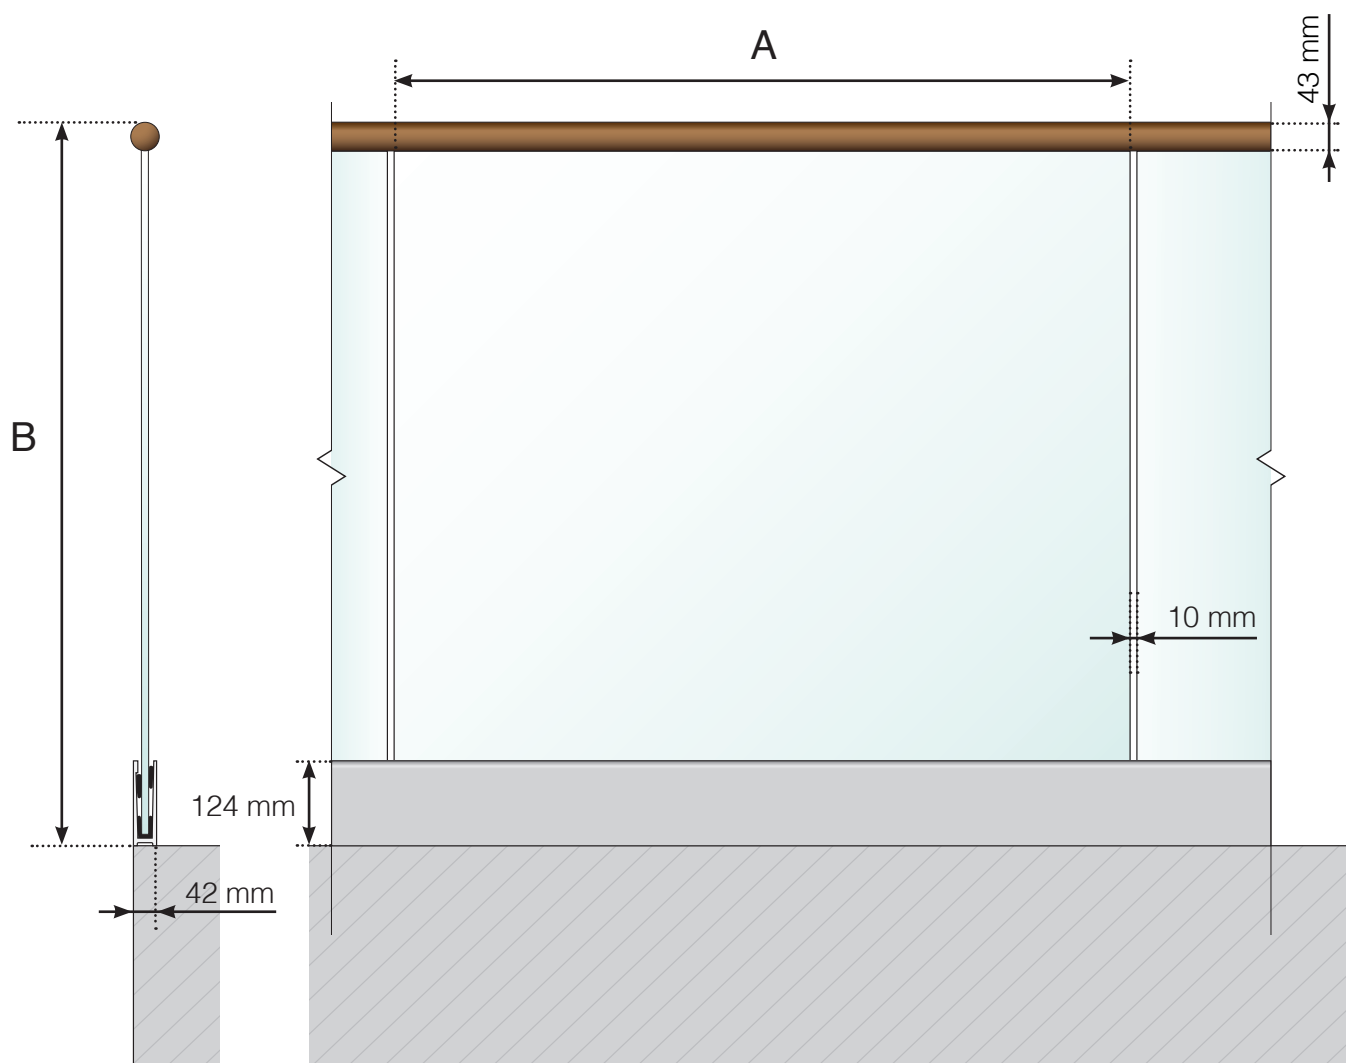

DIMENSIONS

GARDE-CORPS SANS MONTANTS AVEC PROFILÉS ET MAIN-COURANTE INOX

A - Largeur du verre en fonction de la longueur totale du garde-corps et du nombre de sections
B - Hauteur totale du garde-corps

Veillez noter que les dessins ne sont pas à l'échelle.

© Räckesbutiken Sweden AB - www.maisondugarde-corps.fr
2017-03-14 v.1.0

DIMENSIONS

GARDE-CORPS SANS MONTANTS AVEC PROFILÉS ET MAIN-COURANTE BOIS

A - Largeur du verre en fonction de la longueur totale du garde-corps et du nombre de sections
B - Hauteur totale du garde-corps

Veillez noter que les dessins ne sont pas à l'échelle.

© Räckesbutiken Sweden AB - www.maisondugarde-corps.fr
2017-03-14 v.1.0

DIMENSIONS

GARDE-CORPS SANS MONTANTS AVEC PROFILÉS ET MAIN-COURANTE ALU

A - Largeur du verre en fonction de la longueur totale du garde-corps et du nombre de sections
B - Hauteur totale du garde-corps

Veillez noter que les dessins ne sont pas à l'échelle.

© Räckesbutiken Sweden AB - www.maisondugarde-corps.fr
2017-03-14 v.1.0

DIMENSIONS

GARDE-CORPS SANS MONTANTS AVEC PROFILÉS SANS MAIN-COURANTE

A - Largeur du verre en fonction de la longueur totale du garde-corps et du nombre de sections
B - Hauteur totale du garde-corps