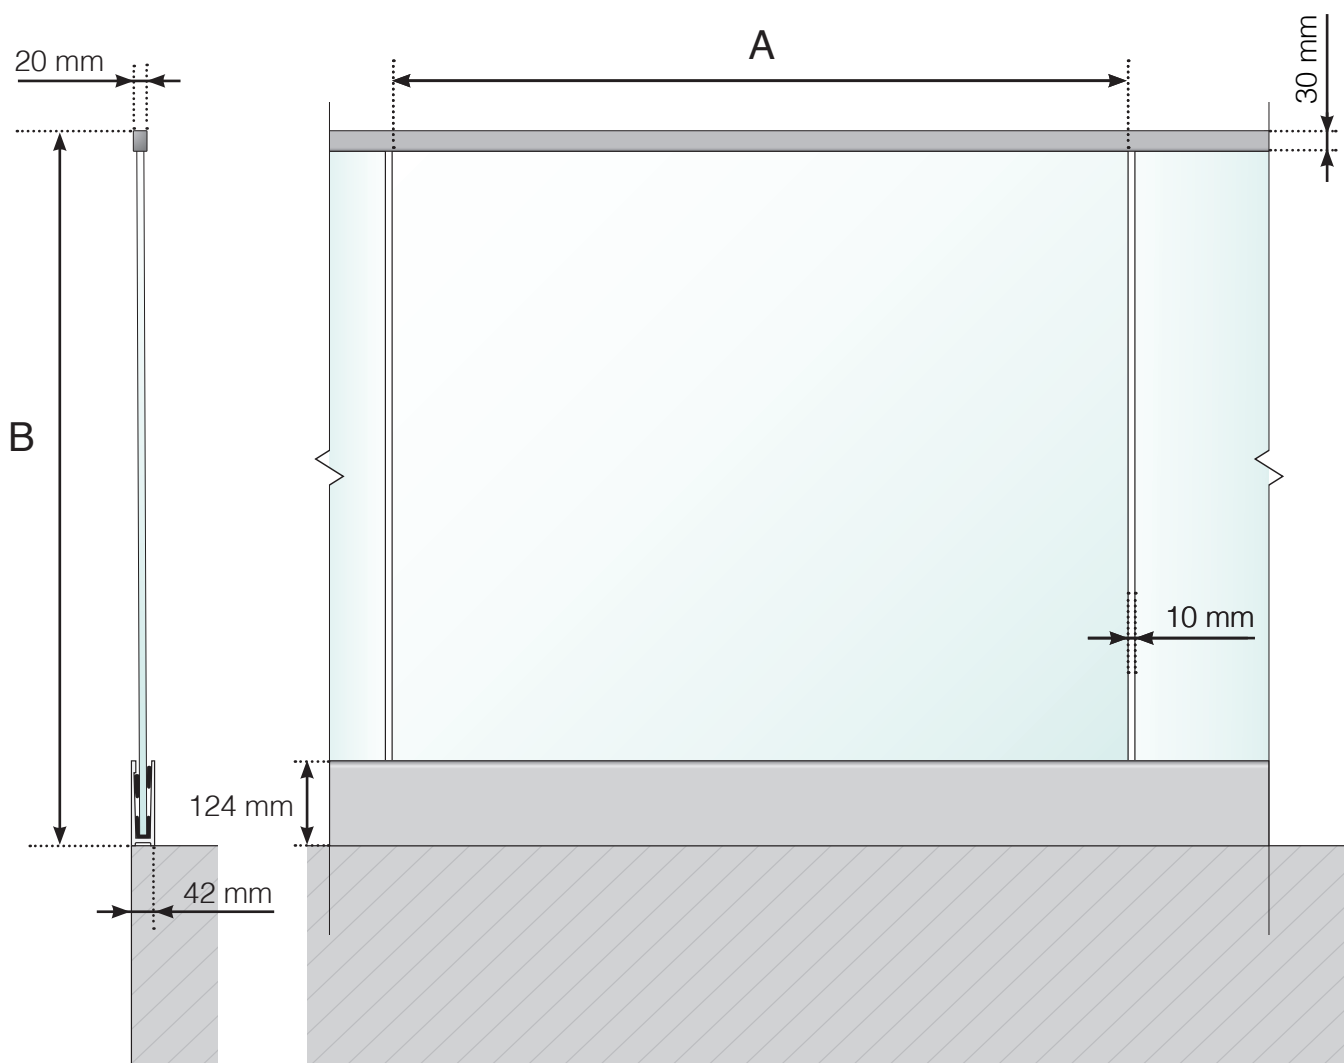

DIMENSIONS

GARDE-CORPS SANS MONTANTS AVEC PROFILÉS ET MAIN-COURANTE INOX

A - Largeur du verre en fonction de la longueur totale du garde-corps et du nombre de sections
B - Hauteur totale du garde-corps

Veillez noter que les dessins ne sont pas à l'échelle.

© Räckesbutiken Sweden AB - www.maisondugarde-corps.fr
2017-03-14 v.1.0

DIMENSIONS

GARDE-CORPS SANS MONTANTS AVEC PROFILÉS ET MAIN-COURANTE BOIS

A - Largeur du verre en fonction de la longueur totale du garde-corps et du nombre de sections
B - Hauteur totale du garde-corps

Veillez noter que les dessins ne sont pas à l'échelle.

© Räckesbutiken Sweden AB - www.maisondugarde-corps.fr
2017-03-14 v.1.0

DIMENSIONS

GARDE-CORPS SANS MONTANTS AVEC PROFILÉS ET MAIN-COURANTE ALU

A - Largeur du verre en fonction de la longueur totale du garde-corps et du nombre de sections
B - Hauteur totale du garde-corps

Veillez noter que les dessins ne sont pas à l'échelle.

© Räckesbutiken Sweden AB - www.maisondugarde-corps.fr
2017-03-14 v.1.0

DIMENSIONS

GARDE-CORPS SANS MONTANTS AVEC PROFILÉS SANS MAIN-COURANTE

A - Largeur du verre en fonction de la longueur totale du garde-corps et du nombre de sections
B - Hauteur totale du garde-corps