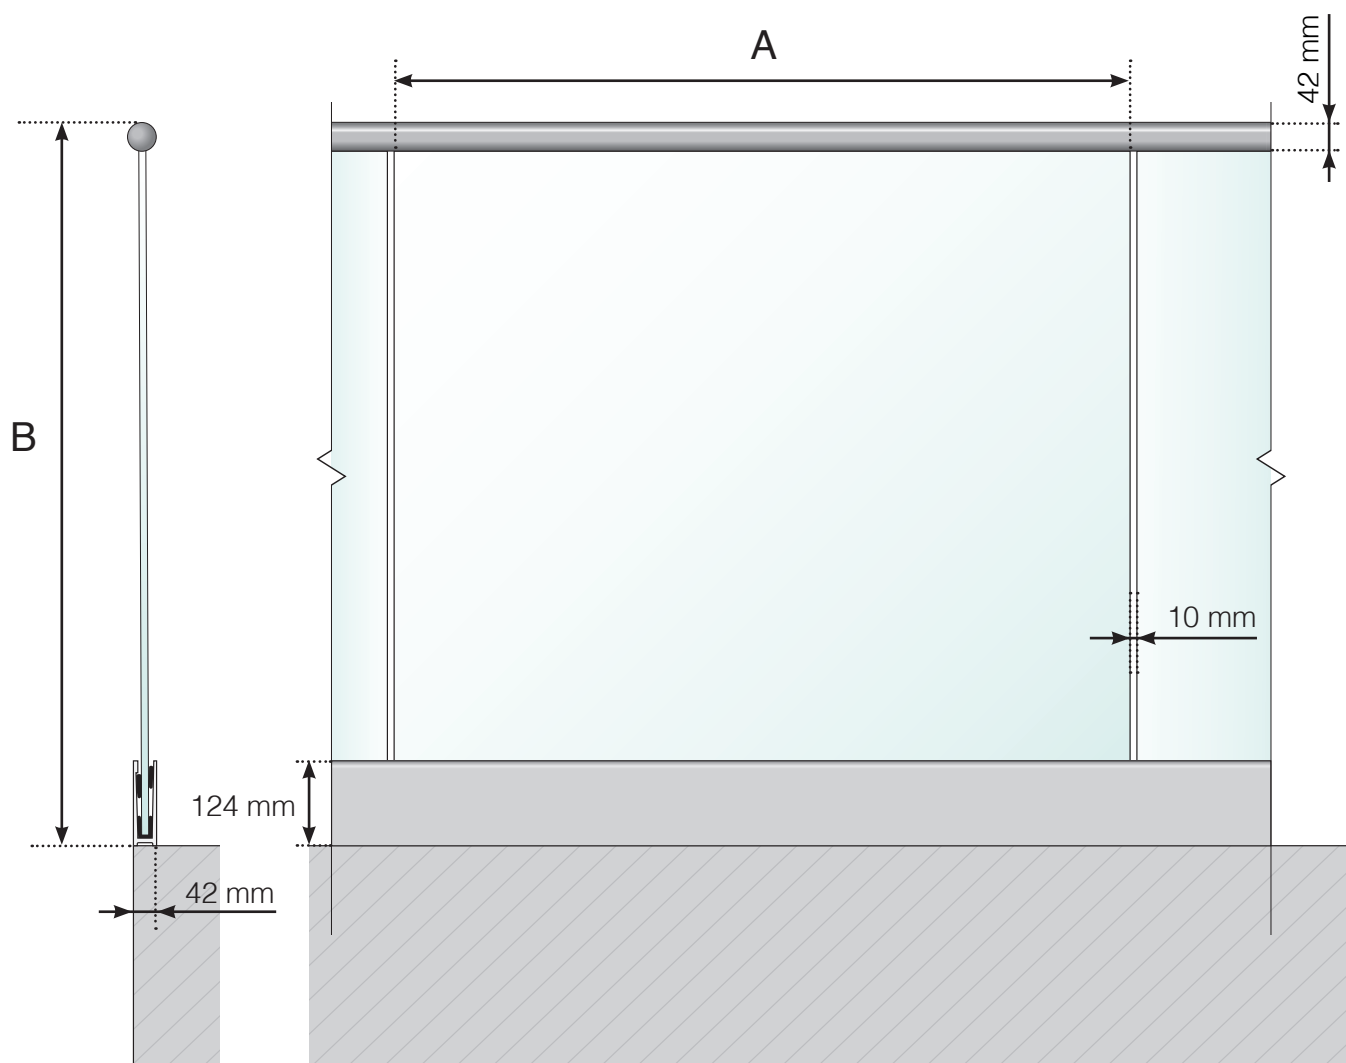

DIMENSIONS

GARDE-CORPS SANS MONTANTS AVEC PROFILÉS ET MAIN-COURANTE INOX

A - Largeur du verre en fonction de la longueur totale du garde-corps et du nombre de sections
B - Hauteur totale du garde-corps

Veillez noter que les dessins ne sont pas à l'échelle.

© Räckesbutiken Sweden AB - www.maisondugarde-corps.fr
2017-03-14 v.1.0

DIMENSIONS

GARDE-CORPS SANS MONTANTS AVEC PROFILÉS ET MAIN-COURANTE BOIS

A - Largeur du verre en fonction de la longueur totale du garde-corps et du nombre de sections
B - Hauteur totale du garde-corps

Veillez noter que les dessins ne sont pas à l'échelle.

© Räckesbutiken Sweden AB - www.maisondugarde-corps.fr
2017-03-14 v.1.0

DIMENSIONS

GARDE-CORPS SANS MONTANTS AVEC PROFILÉS ET MAIN-COURANTE ALU

A - Largeur du verre en fonction de la longueur totale du garde-corps et du nombre de sections
B - Hauteur totale du garde-corps

Veillez noter que les dessins ne sont pas à l'échelle.

© Räckesbutiken Sweden AB - www.maisondugarde-corps.fr
2017-03-14 v.1.0

DIMENSIONS

GARDE-CORPS SANS MONTANTS AVEC PROFILÉS SANS MAIN-COURANTE

A - Largeur du verre en fonction de la longueur totale du garde-corps et du nombre de sections
B - Hauteur totale du garde-corps