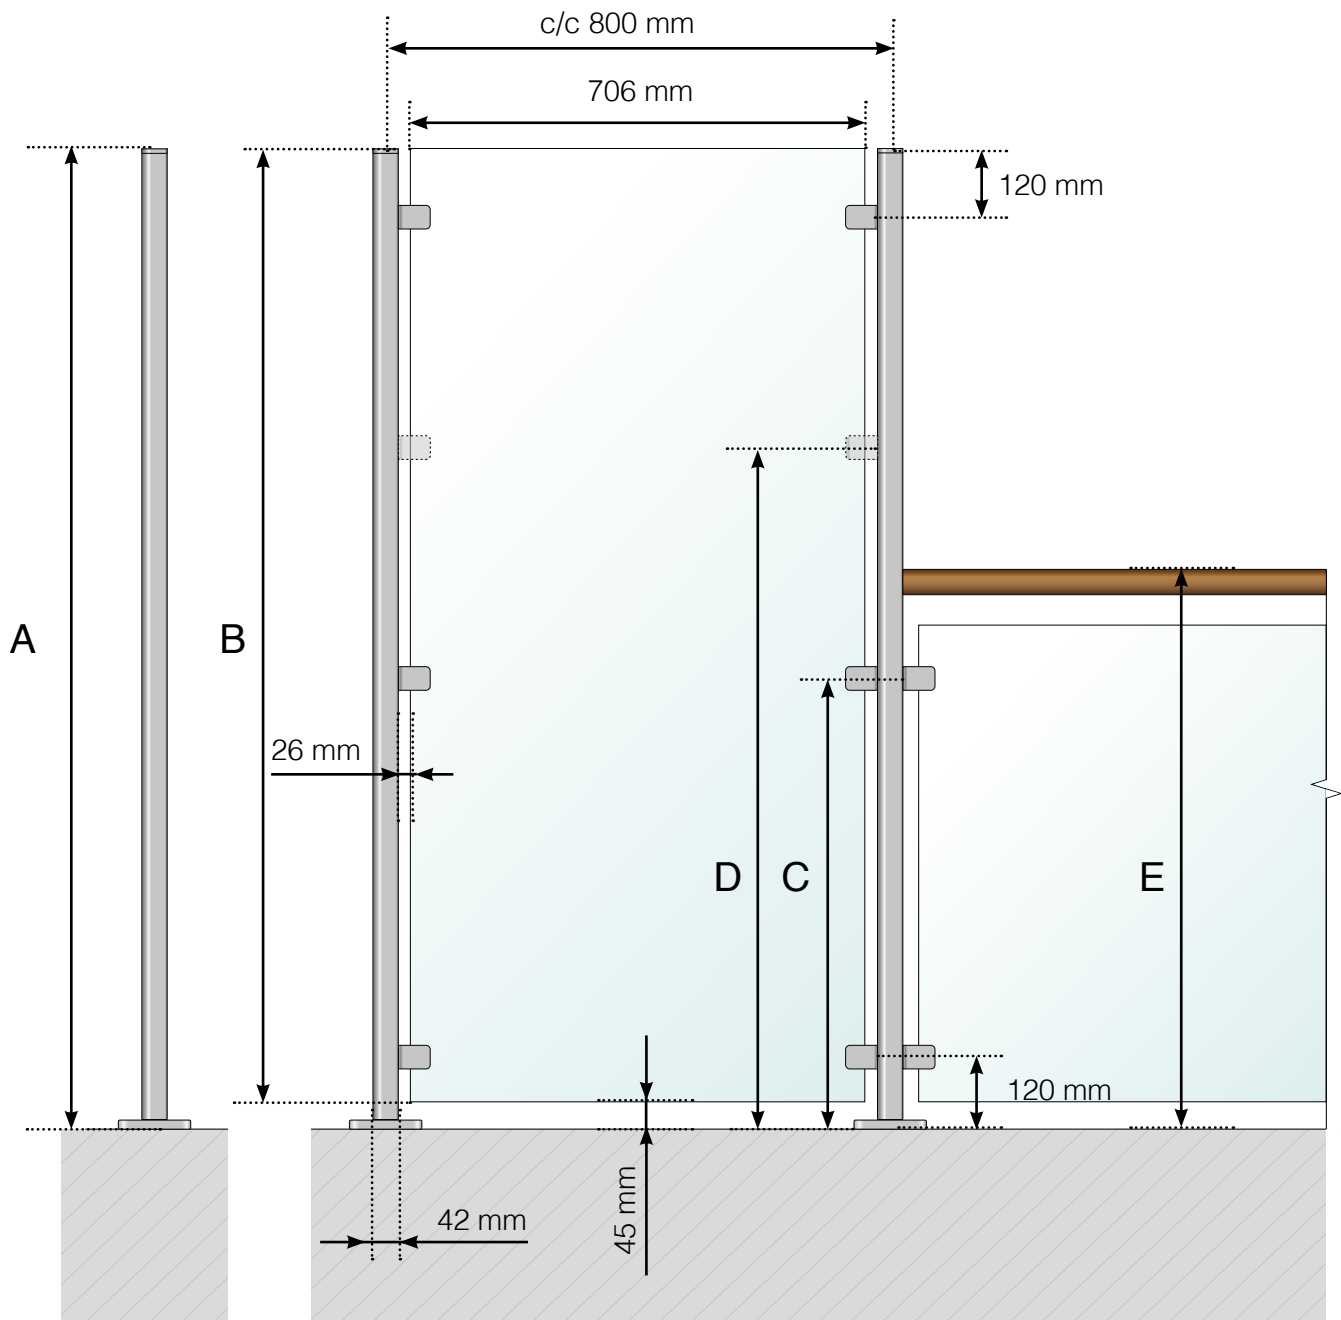

DIMENSIONS

BRISE-VENT : ACIER INOXYDABLE AVEC PIED

- A - Hauteur totale du brise-vent
- B - Hauteur du panneau de verre
- C - Hauteur de la fixation à partir de la surface du sol

Veillez noter que les dessins ne sont pas à l'échelle.

B - Hauteur du panneau de verre

C - Hauteur de la fixation à partir de la surface du sol

D - Hauteur de la fixation supplémentaire à partir de la surface du sol. **Remarque!** Seulement pour le prolongement d'un garde-corps de 800 ou 900 mm de hauteur.

E - Hauteur totale du garde-corps de prolongement

Veillez noter que les dessins ne sont pas à l'échelle.

© Räckesbutiken Sweden AB - www.maisondugarde-corps.fr

15/05/19 v.1.0

DIMENSIONS

BRISE-VENT : ACIER INOXYDABLE AVEC PIED. GARDE-CORPS DE PROLONGEMENT AVEC MAIN COURANTE EN BOIS.

A - Hauteur totale du brise-vent

B - Hauteur du panneau de verre

C - Hauteur de la fixation à partir de la surface du sol

D - Hauteur de la fixation supplémentaire à partir de la surface du sol. **Remarque!** Seulement pour le prolongement d'un garde-corps de 800 ou 900 mm de hauteur.