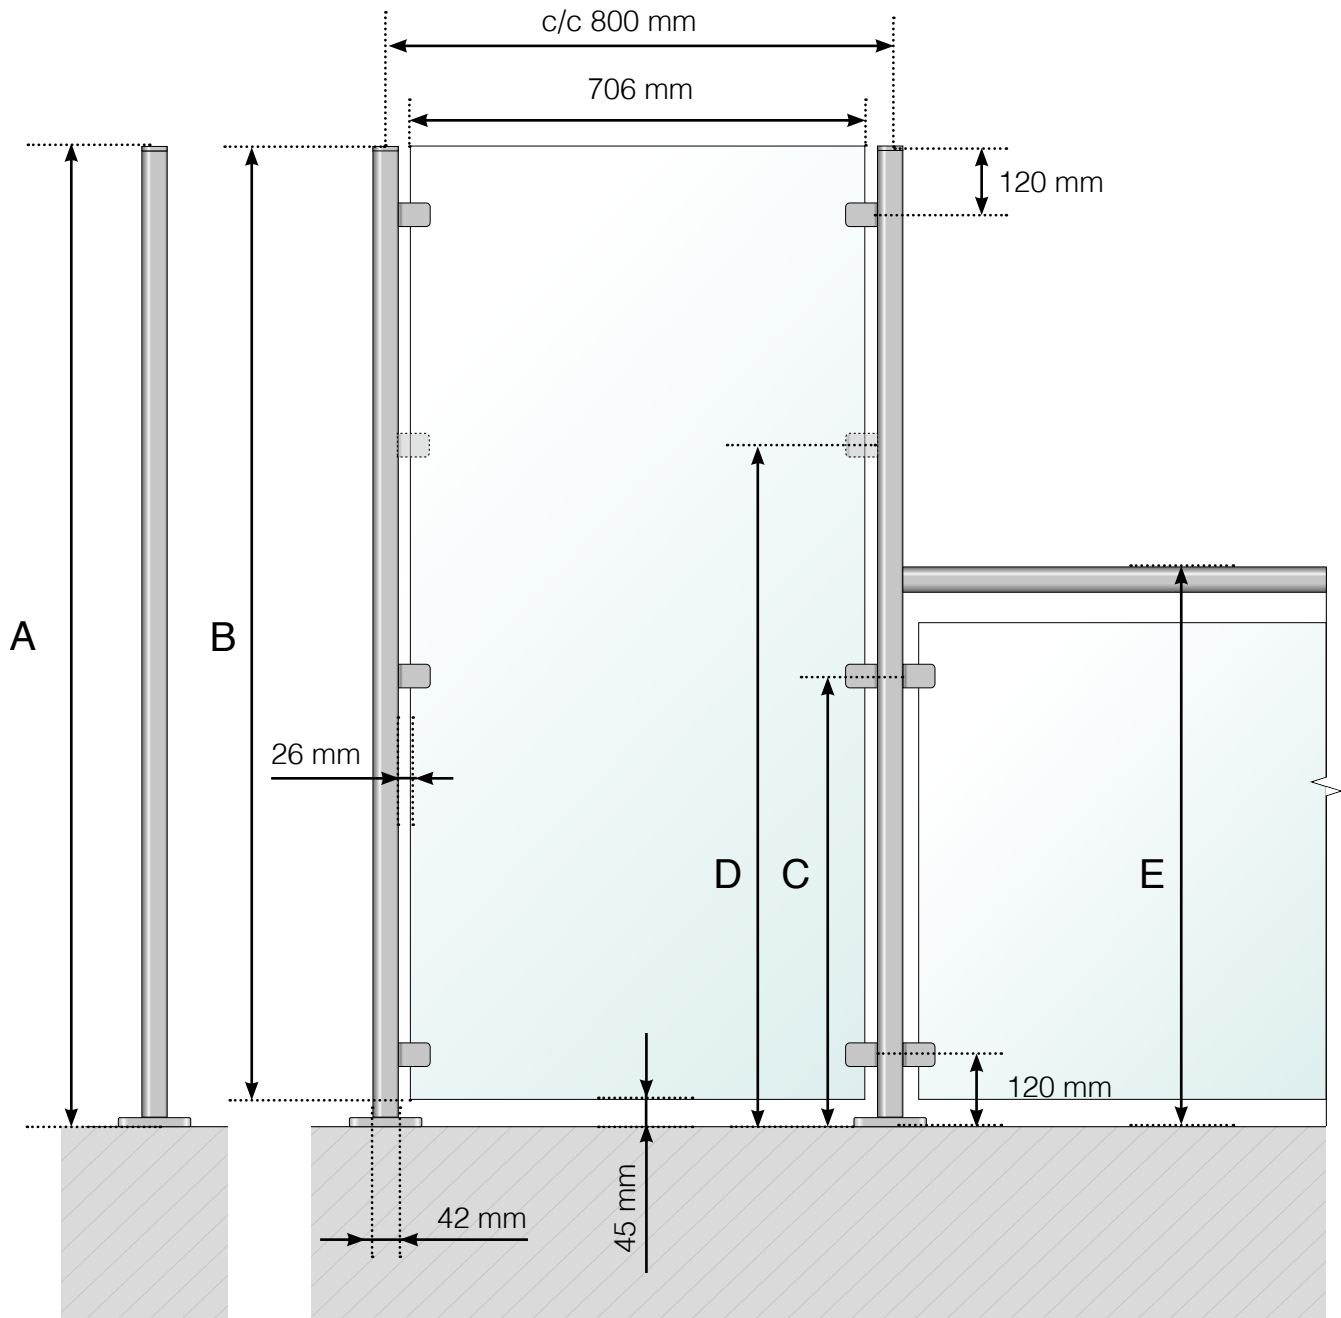

DIMENSIONS

BRISE-VENT : ACIER INOXYDABLE AVEC PIED

- A - Hauteur totale du brise-vent
- B - Hauteur du panneau de verre
- C - Hauteur de la fixation à partir de la surface du sol

Veillez noter que les dessins ne sont pas à l'échelle.

© Räckesbutiken Sweden AB - www.maisondugarde-corps.fr

15/05/19 v.1.0

DIMENSIONS

BRISE-VENT : ACIER INOXYDABLE AVEC PIED. GARDE-CORPS DE PROLONGEMENT AVEC MAIN COURANTE EN ACIER INOXYDABLE.

A - Hauteur totale du brise-vent

B - Hauteur du panneau de verre

C - Hauteur de la fixation à partir de la surface du sol

D - Hauteur de la fixation supplémentaire à partir de la surface du sol. **Remarque!** Seulement pour le prolongement d'un garde-corps de 800 ou 900 mm de hauteur.