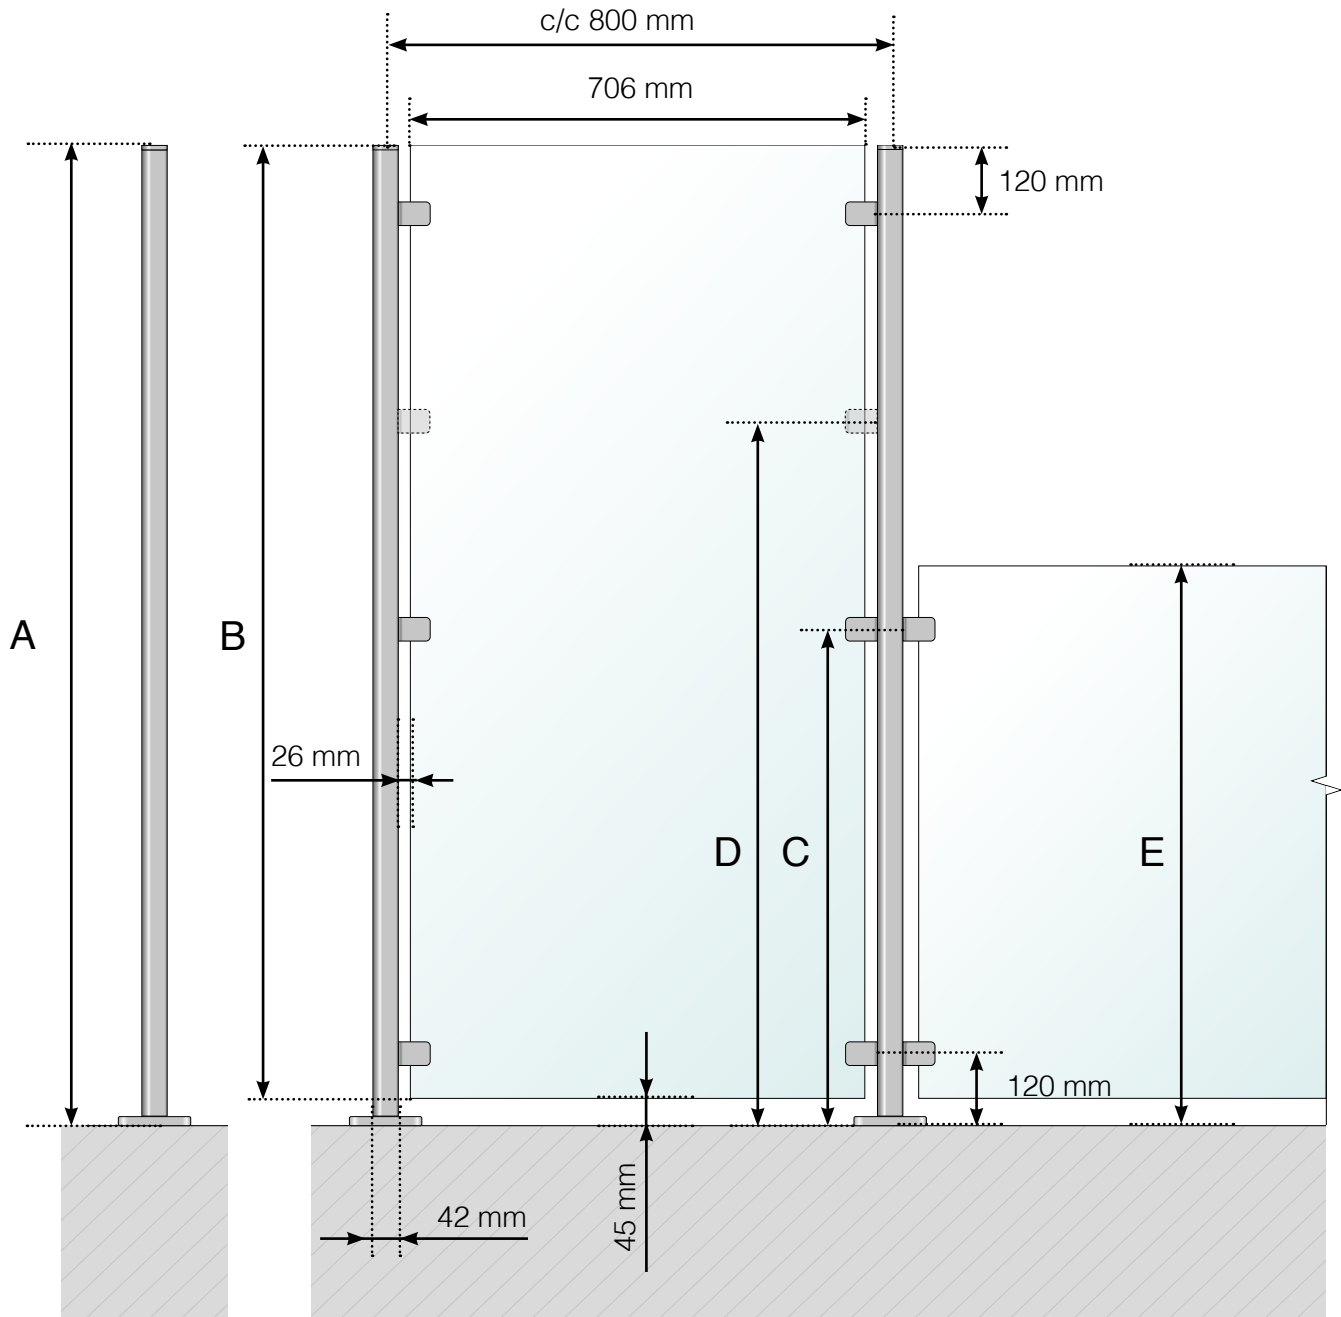

DIMENSIONS

BRISE-VENT : ACIER INOXYDABLE AVEC PIED

- A - Hauteur totale du brise-vent
- B - Hauteur du panneau de verre
- C - Hauteur de la fixation à partir de la surface du sol

Veillez noter que les dessins ne sont pas à l'échelle.

B - Hauteur du panneau de verre

C - Hauteur de la fixation à partir de la surface du sol

D - Hauteur de la fixation supplémentaire à partir de la surface du sol. **Remarque!** Seulement pour le prolongement d'un garde-corps de 800 ou 900 mm de hauteur.

A - Hauteur totale du brise-vent

B - Hauteur du panneau de verre

C - Hauteur de la fixation à partir de la surface du sol

D - Hauteur de la fixation supplémentaire à partir de la surface du sol. **Remarque!** Seulement pour le prolongement d'un garde-corps de 800 ou 900 mm de hauteur.

E - Hauteur totale du garde-corps de prolongement

Veillez noter que les dessins ne sont pas à l'échelle.

© Räckesbutiken Sweden AB - www.maisondugarde-corps.fr

15/05/19 v.1.0

DIMENSIONS

BRISE-VENT : ACIER INOXYDABLE AVEC PIED. GARDE-CORPS DE PROLONGEMENT SANS MAIN COURANTE.