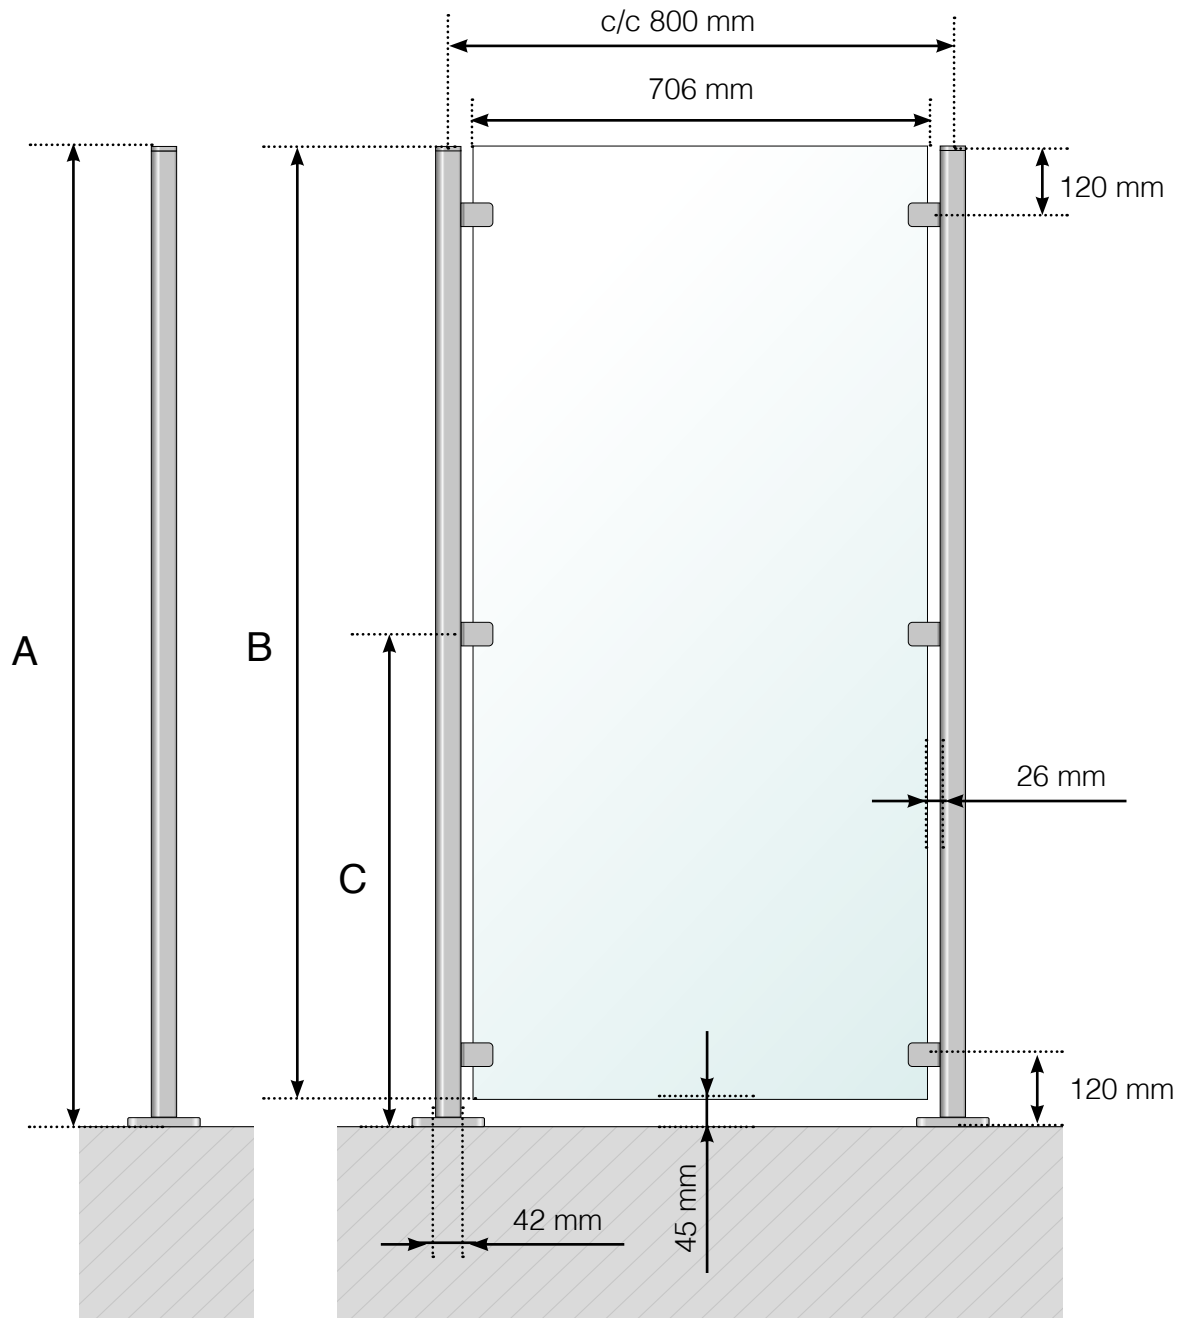

DIMENSIONS

BRISE-VENT : ACIER INOXYDABLE AVEC PIED

- A - Hauteur totale du brise-vent
- B - Hauteur du panneau de verre
- C - Hauteur de la fixation à partir de la surface du sol

Veillez noter que les dessins ne sont pas à l'échelle.

© Räckesbutiken Sweden AB - www.maisondugarde-corps.fr

15/05/19 v.1.0

DIMENSIONS

BRISE-VENT : ACIER INOXYDABLE AVEC PIED. GARDE-CORPS DE PROLONGEMENT AVEC MAIN COURANTE EN ACIER INOXYDABLE.

A - Hauteur totale du brise-vent

B - Hauteur du panneau de verre

C - Hauteur de la fixation à partir de la surface du sol

D - Hauteur de la fixation supplémentaire à partir de la surface du sol. **Remarque!** Seulement pour le prolongement d'un garde-corps de 800 ou 900 mm de hauteur.