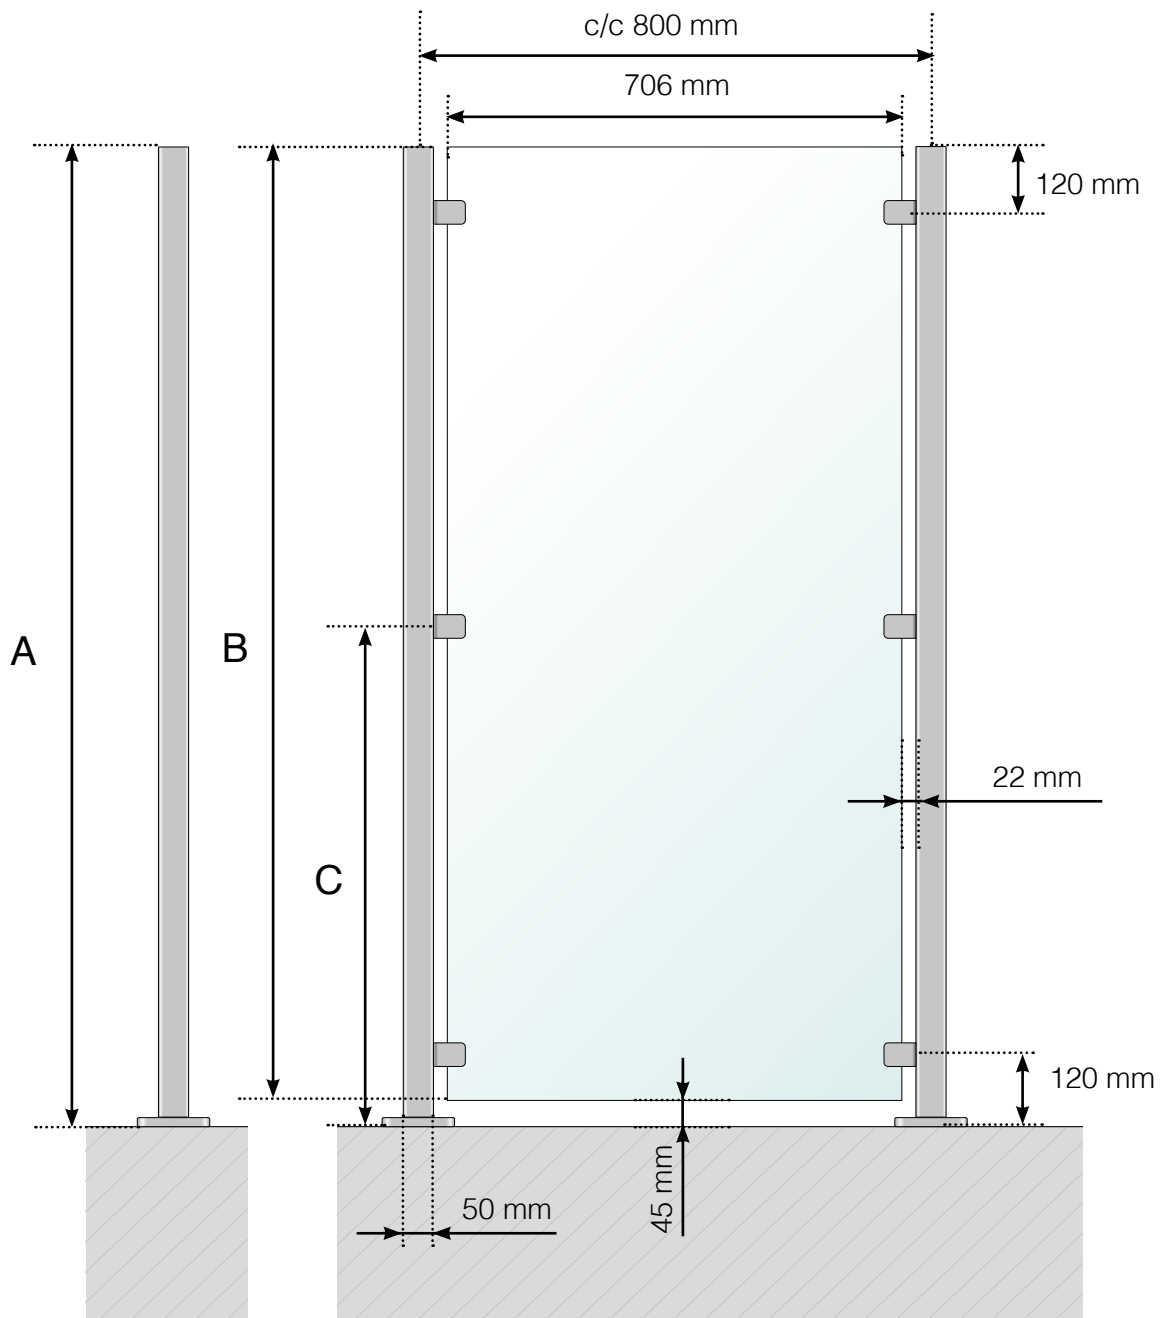

# DIMENSIONS

BRISE-VENT : ALUMINIUM AVEC PIED

- A - Hauteur totale du brise-vent
- B - Hauteur du panneau de verre
- C - Hauteur de la fixation à partir de la surface du sol

**Veillez noter que les dessins ne sont pas à l'échelle.**

# DIMENSIONS

BRISE-VENT : ALUMINIUM AVEC PIED. GARDE-CORPS DE PROLONGEMENT AVEC MAIN COURANTE EN ALUMINIUM.

- A - Hauteur totale du brise-vent
- B - Hauteur du panneau de verre
- C - Hauteur de la fixation à partir de la surface du sol
- D - Hauteur de la fixation supplémentaire à partir de la surface du sol. Remarque ! Seulement pour le prolongement d'un garde-corps de 800 ou 900 mm de hauteur.
- E - Hauteur totale du garde-corps de prolongement