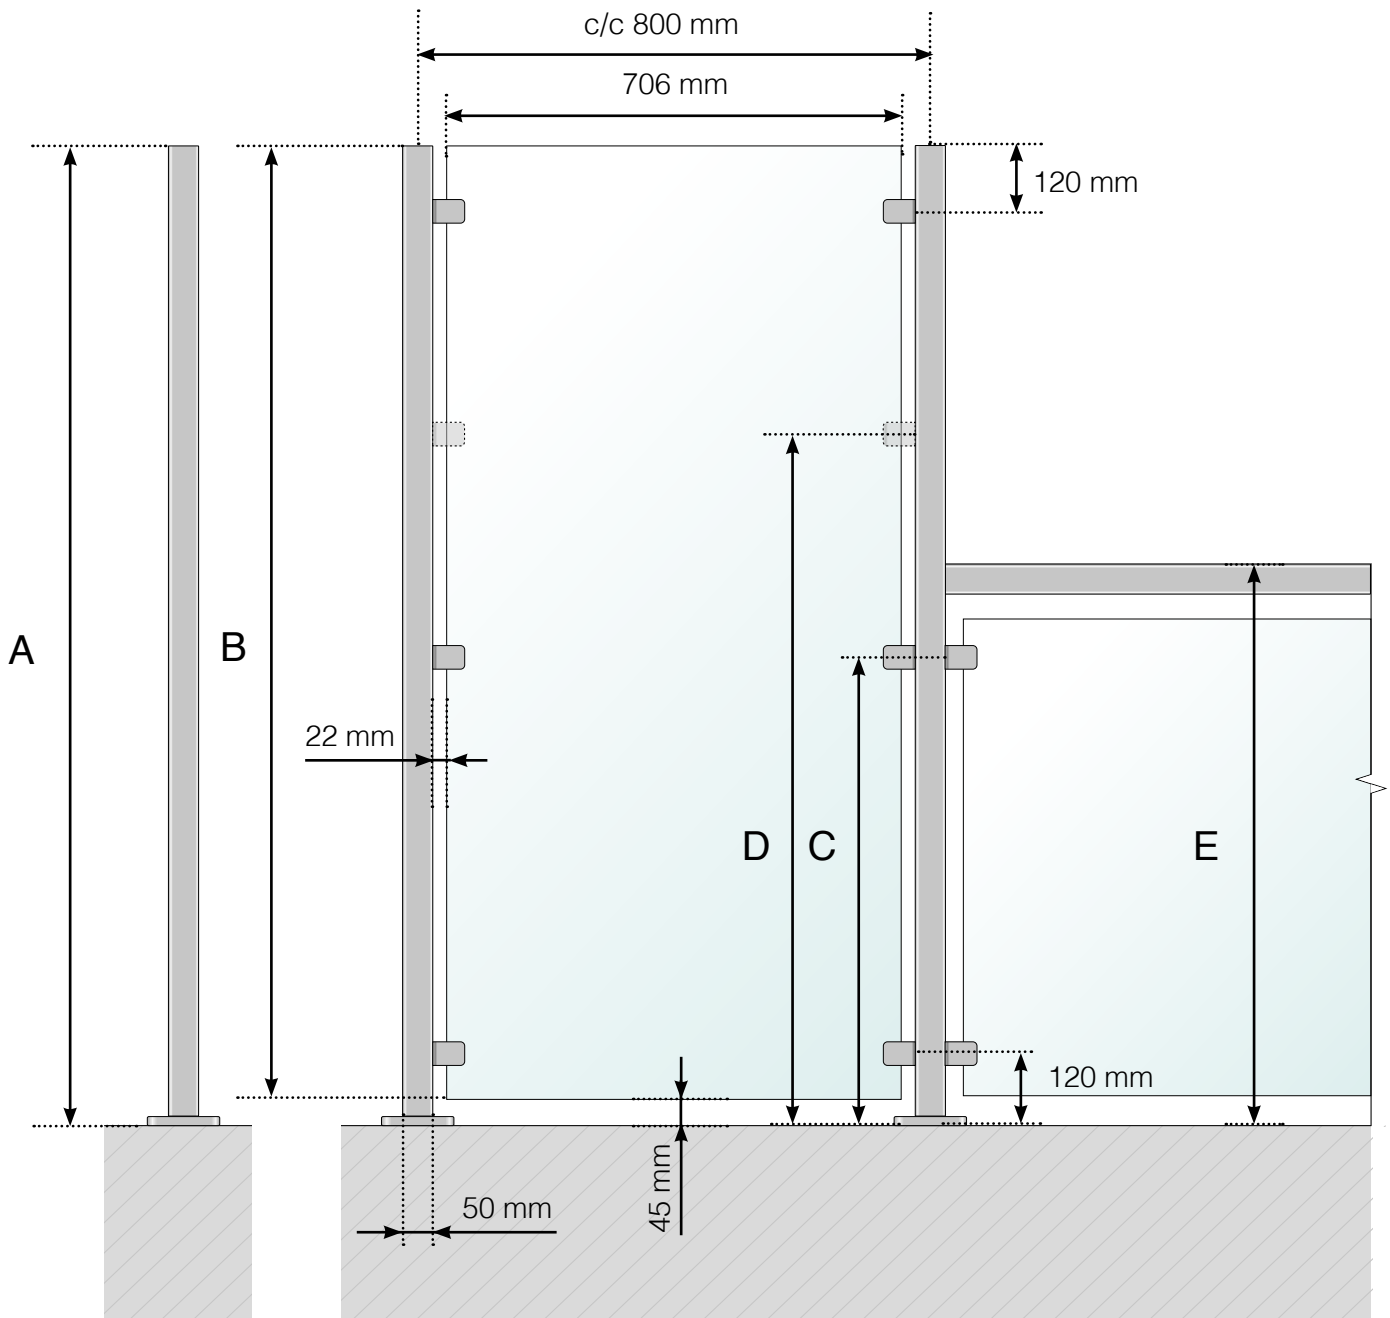

# DIMENSIONS

BRISE-VENT : ALUMINIUM AVEC PIED

- A - Hauteur totale du brise-vent
- B - Hauteur du panneau de verre
- C - Hauteur de la fixation à partir de la surface du sol

**Veillez noter que les dessins ne sont pas à l'échelle.**

# DIMENSIONS

BRISE-VENT : ALUMINIUM AVEC PIED. GARDE-CORPS DE PROLONGEMENT AVEC MAIN COURANTE EN ALUMINIUM.

- A - Hauteur totale du brise-vent
- B - Hauteur du panneau de verre
- C - Hauteur de la fixation à partir de la surface du sol
- D - Hauteur de la fixation supplémentaire à partir de la surface du sol. Remarque ! Seulement pour le prolongement d'un garde-corps de 800 ou 900 mm de hauteur.
- E - Hauteur totale du garde-corps de prolongement

# DIMENSIONS

BRISE-VENT : ALUMINIUM AVEC PIED. GARDE-CORPS DE PROLONGEMENT AVEC MAIN COURANTE EN BOIS.

- A - Hauteur totale du brise-vent
- B - Hauteur du panneau de verre
- C - Hauteur de la fixation à partir de la surface du sol
- D - Hauteur de la fixation supplémentaire à partir de la surface du sol. Remarque ! Seulement pour le prolongement d'un garde-corps de 800 ou 900 mm de hauteur.
- E - Hauteur totale du garde-corps de prolongement