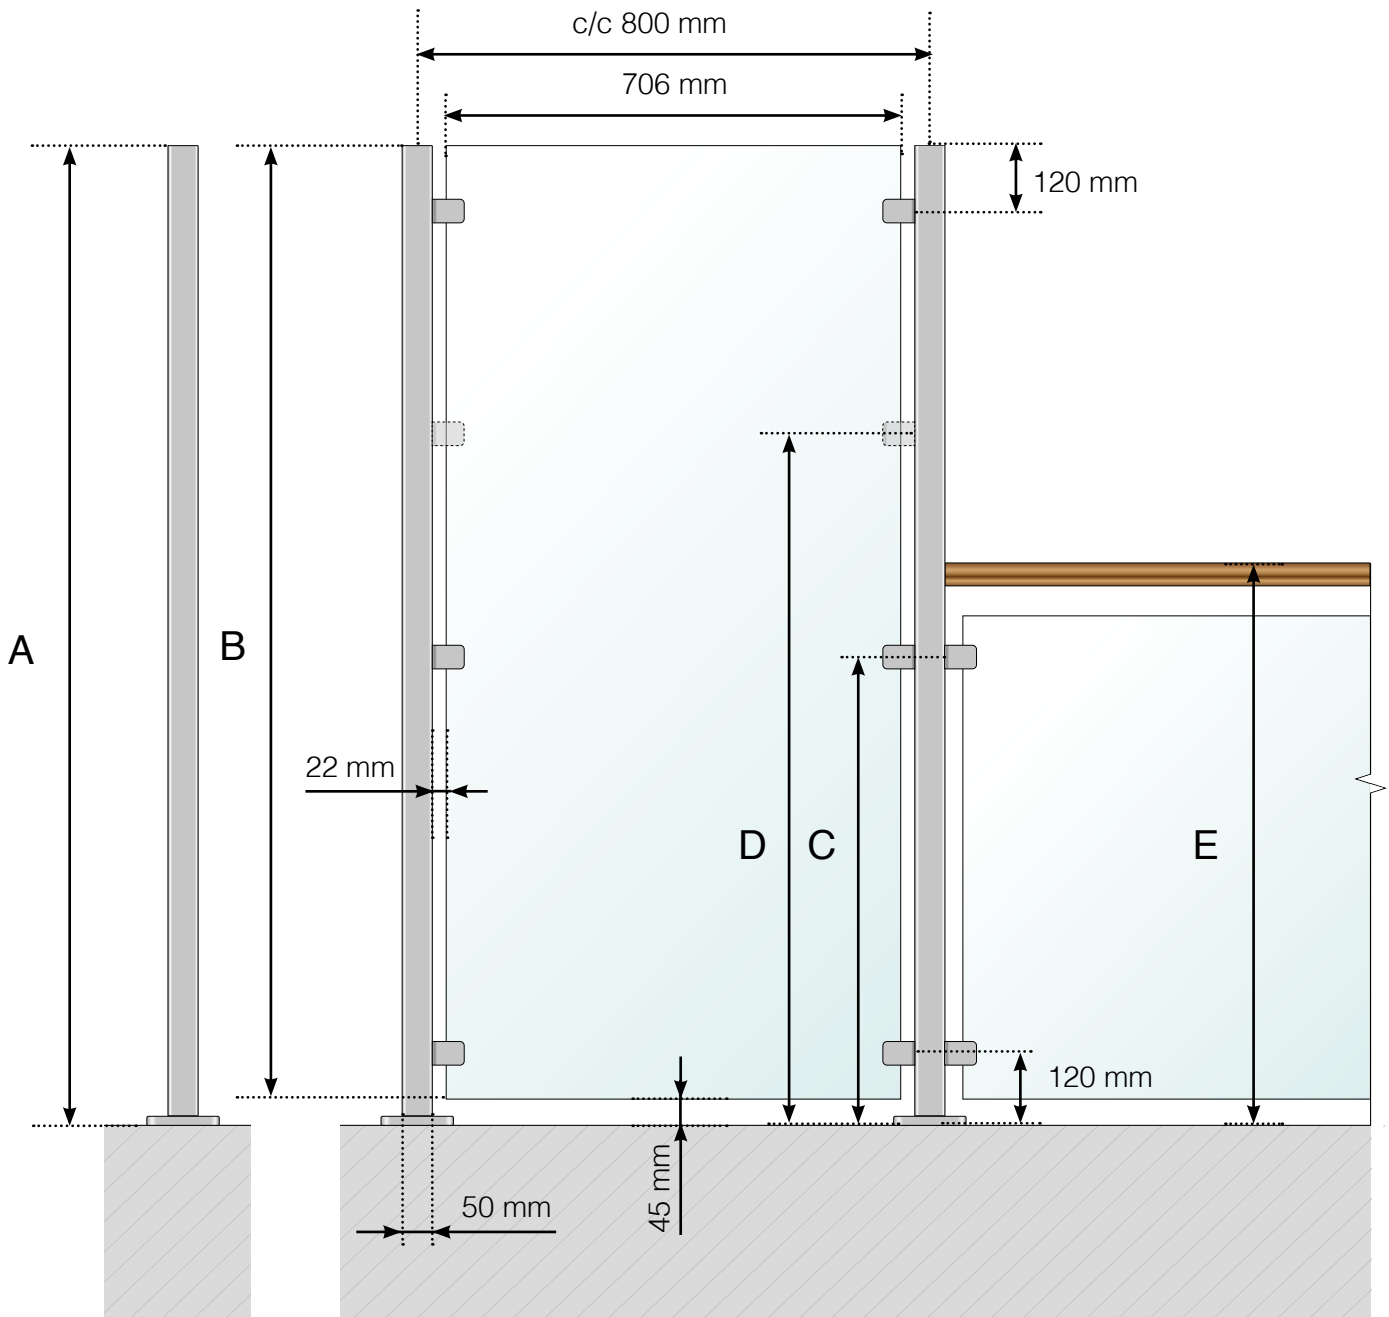

# DIMENSIONS

BRISE-VENT : ALUMINIUM AVEC PIED

- A - Hauteur totale du brise-vent
- B - Hauteur du panneau de verre
- C - Hauteur de la fixation à partir de la surface du sol

**Veillez noter que les dessins ne sont pas à l'échelle.**

# DIMENSIONS

BRISE-VENT : ALUMINIUM AVEC PIED. GARDE-CORPS DE PROLONGEMENT AVEC MAIN COURANTE EN ALUMINIUM.

- A - Hauteur totale du brise-vent
- B - Hauteur du panneau de verre
- C - Hauteur de la fixation à partir de la surface du sol
- D - Hauteur de la fixation supplémentaire à partir de la surface du sol. Remarque ! Seulement pour le prolongement d'un garde-corps de 800 ou 900 mm de hauteur.
- E - Hauteur totale du garde-corps de prolongement

# DIMENSIONS

BRISE-VENT : ALUMINIUM AVEC PIED. GARDE-CORPS DE PROLONGEMENT AVEC MAIN COURANTE EN BOIS.

- A - Hauteur totale du brise-vent
- B - Hauteur du panneau de verre
- C - Hauteur de la fixation à partir de la surface du sol
- D - Hauteur de la fixation supplémentaire à partir de la surface du sol. Remarque ! Seulement pour le prolongement d'un garde-corps de 800 ou 900 mm de hauteur.
- E - Hauteur totale du garde-corps de prolongement