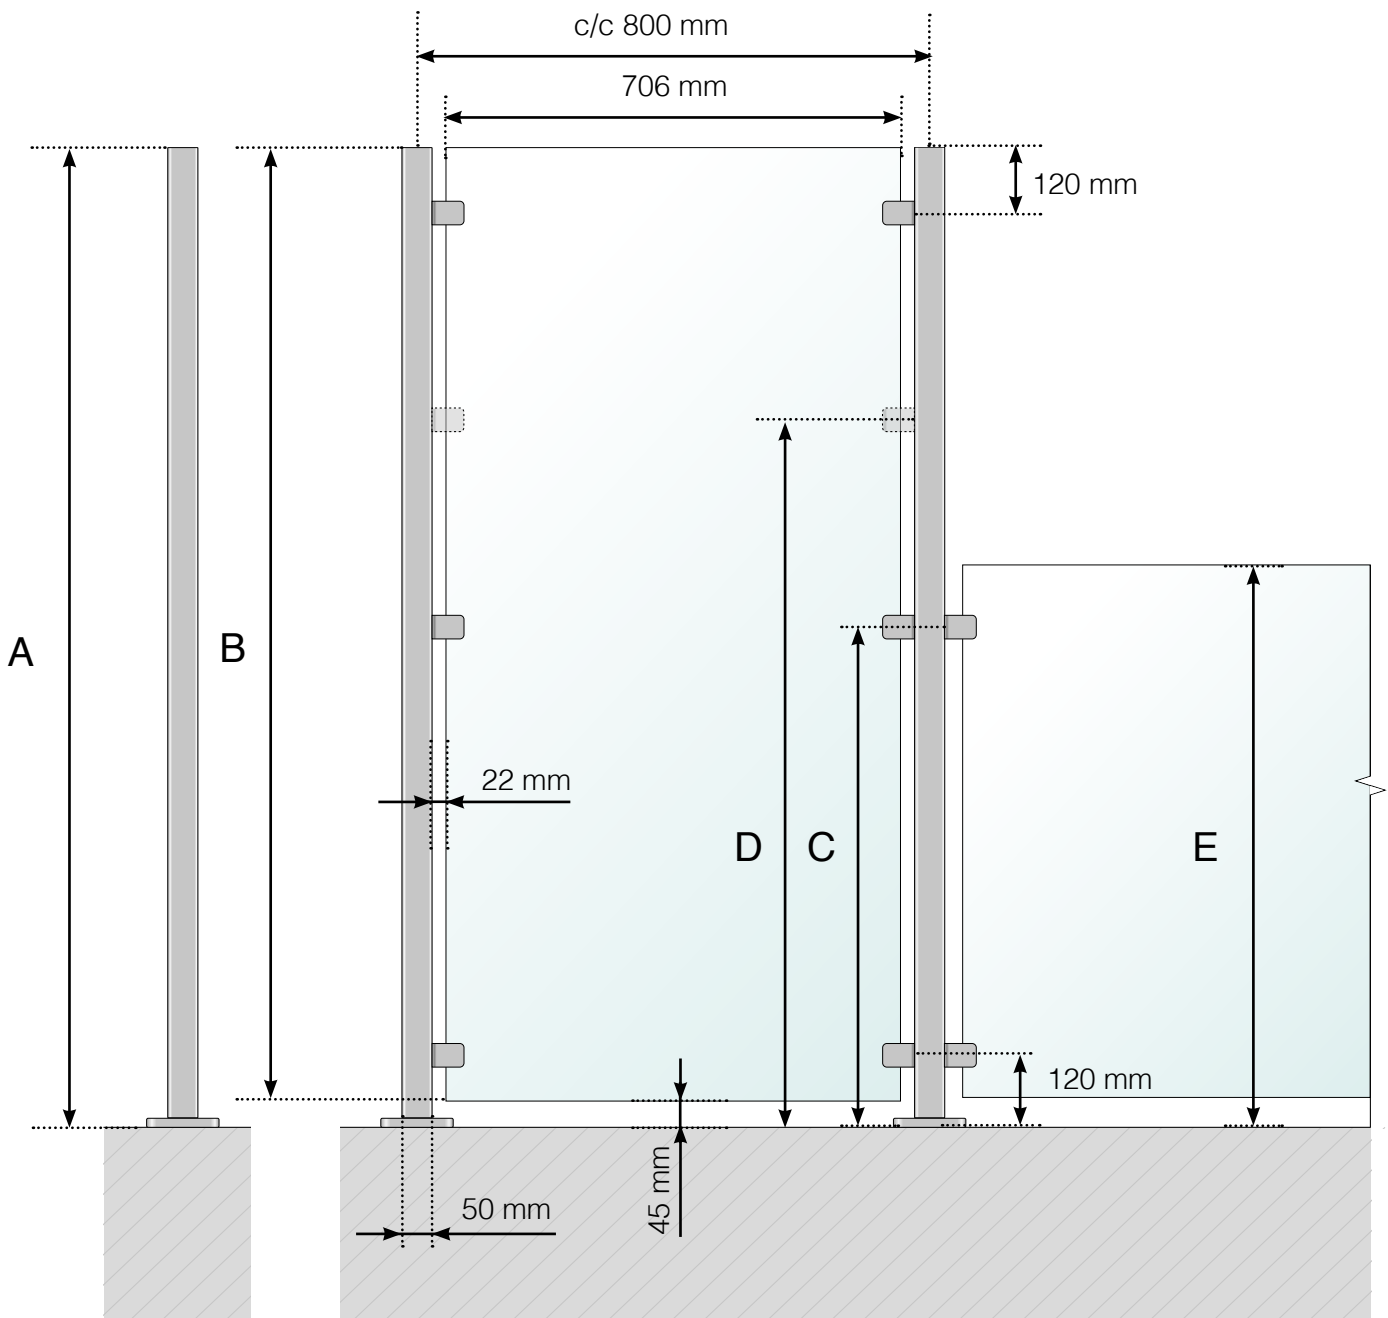

DIMENSIONS

BRISE-VENT : ALUMINIUM AVEC PIED. GARDE-CORPS DE PROLONGEMENT SANS MAIN COURANTE.

- A - Hauteur totale du brise-vent
- B - Hauteur du panneau de verre
- C - Hauteur de la fixation à partir de la surface du sol
- D - Hauteur de la fixation supplémentaire à partir de la surface du sol. Remarque ! Seulement pour le prolongement d'un garde-corps de 800 ou 900 mm de hauteur.
- E - Hauteur totale du garde-corps de prolongement

Veillez noter que les dessins ne sont pas à l'échelle.

© Räckesbutiken Sweden AB - www.maisondugarde-corps.fr

15/05/19 v.1.0