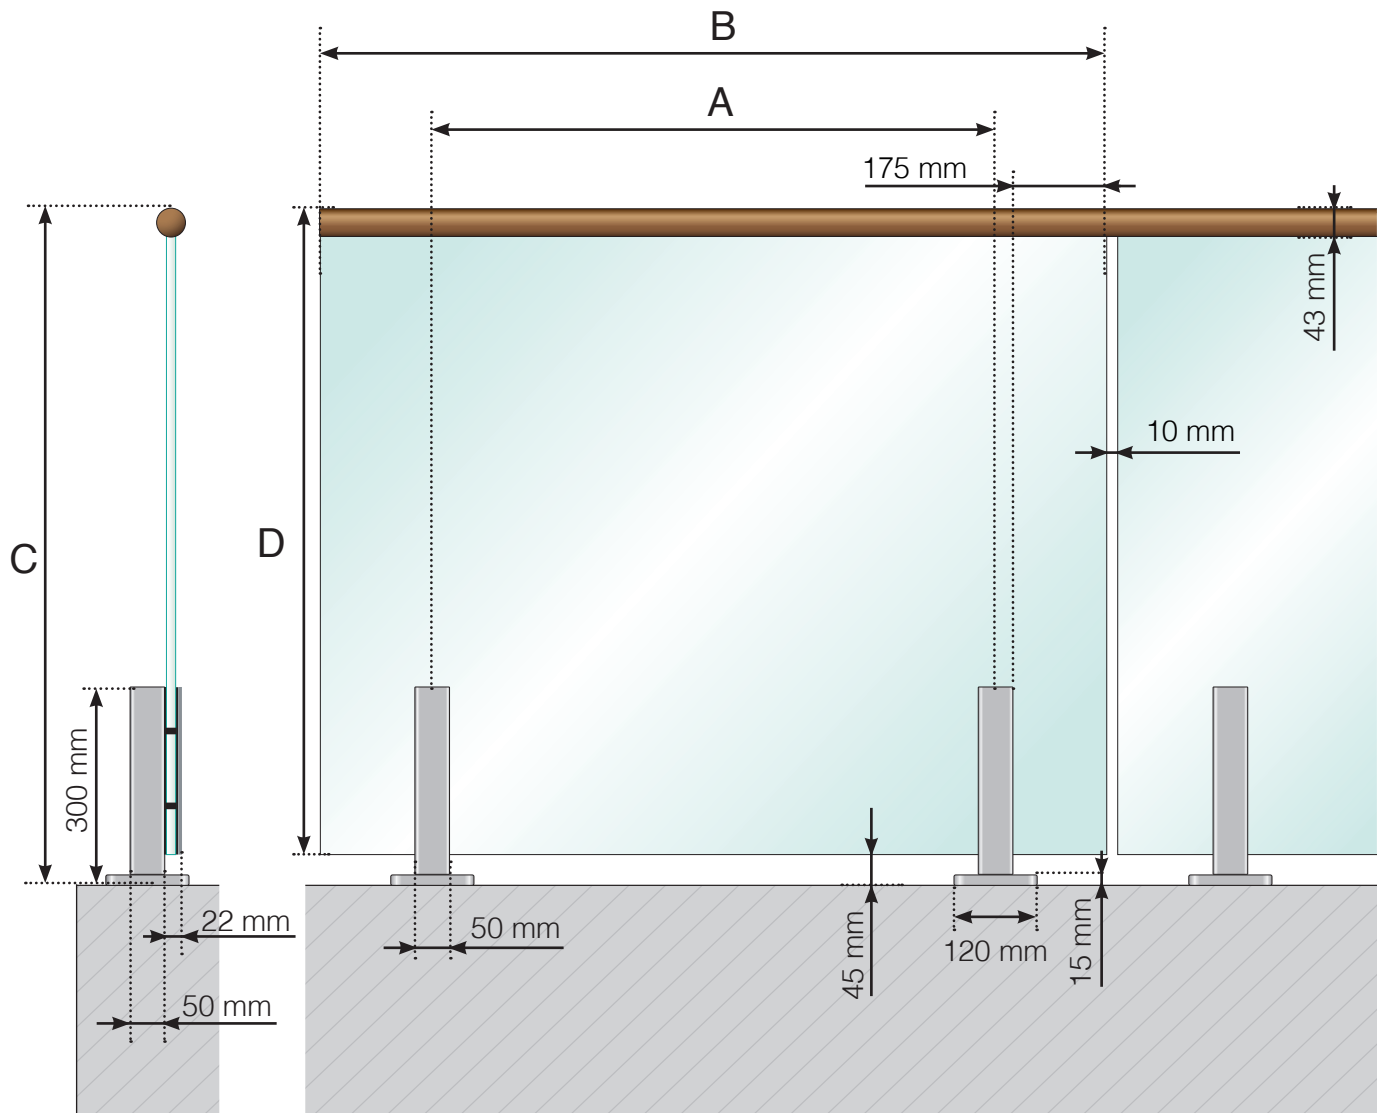

# DIMENSIONS

GARDE-CORPS ALU AVEC EMBASES - MONTAGE DU VERRE À L'INTÉRIEUR

- A - Entraxe poteaux en fonction de la longueur totale du garde-corps
- B - Largeur du verre en fonction de la longueur totale du garde-corps et du nombre de sections
- C - Hauteur totale du garde-corps
- D - Hauteur du panneau de verre

# DIMENSIONS

GARDE-CORPS ALU AVEC EMBASES ET MAIN-COURANTE ALU  
MONTAGE DU VERRE À L'INTÉRIEUR

- A - Entraxe poteaux en fonction de la longueur totale du garde-corps
- B - Largeur du verre en fonction de la longueur totale du garde-corps et du nombre de sections
- C - Hauteur totale du garde-corps
- D - Hauteur du panneau de verre

# DIMENSIONS

GARDE-CORPS ALU AVEC EMBASES ET MAIN-COURANTE BOIS  
MONTAGE DU VERRE À L'INTÉRIEUR

- A - Entraxe poteaux en fonction de la longueur totale du garde-corps
- B - Largeur du verre en fonction de la longueur totale du garde-corps et du nombre de sections
- C - Hauteur totale du garde-corps
- D - Hauteur du panneau de verre

# DIMENSIONS

GARDE-CORPS ALU AVEC EMBASES ET MAIN-COURANTE INOX  
MONTAGE DU VERRE À L'INTÉRIEUR

- A - Entraxe poteaux en fonction de la longueur totale du garde-corps
- B - Largeur du verre en fonction de la longueur totale du garde-corps et du nombre de sections
- C - Hauteur totale du garde-corps
- D - Hauteur du panneau de verre