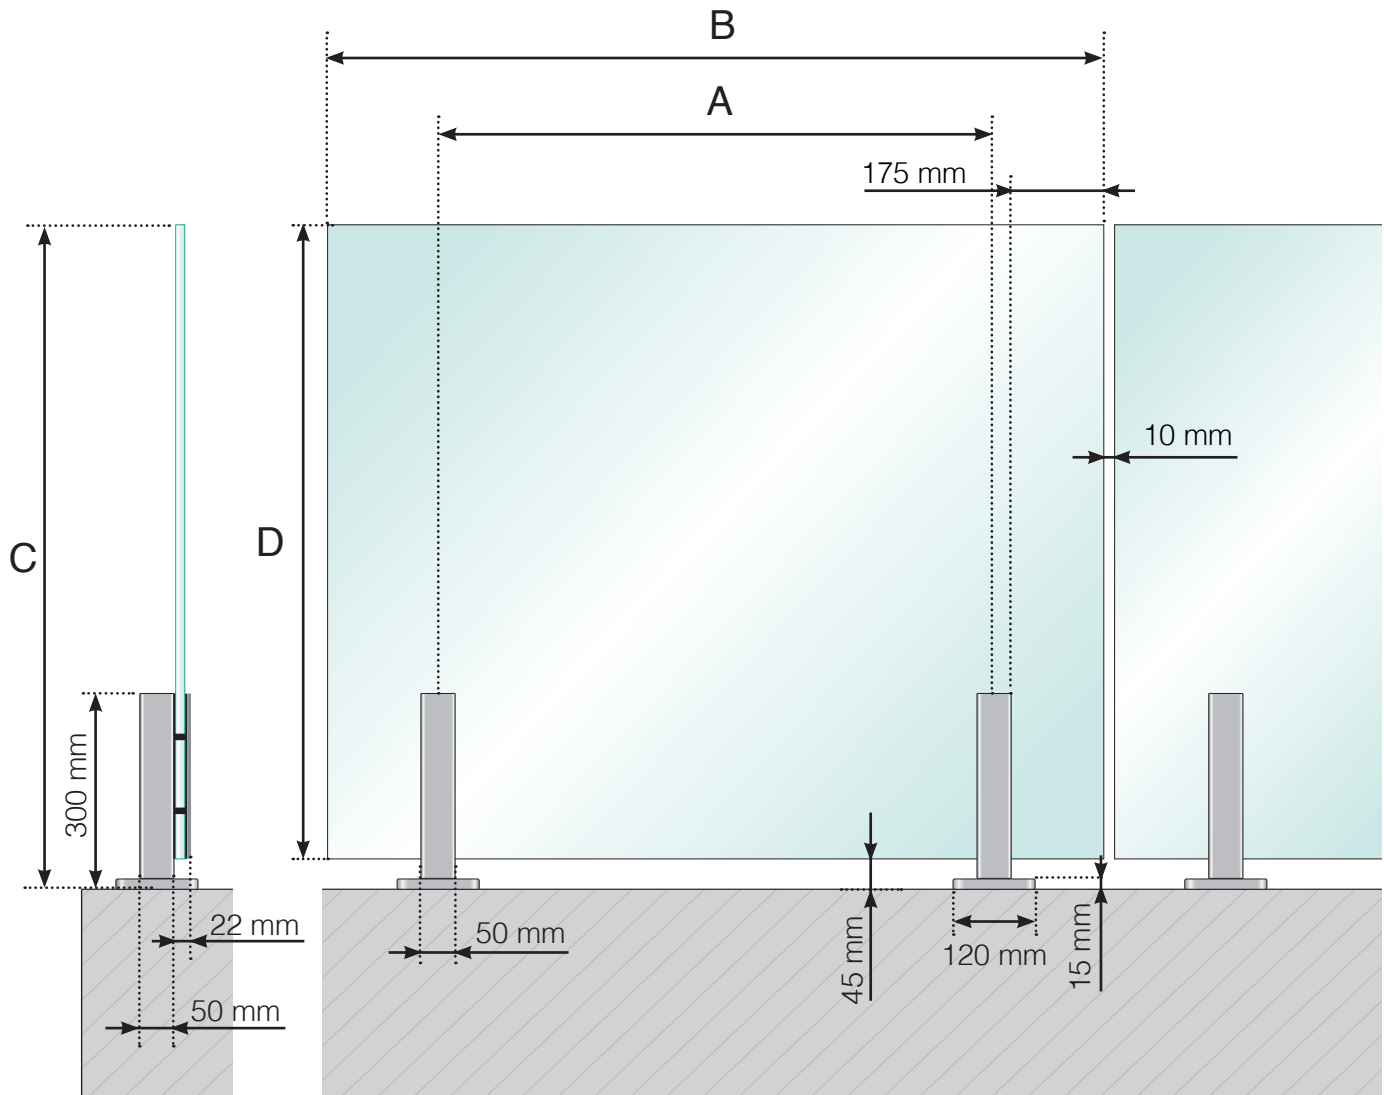

# DIMENSIONS

GARDE-CORPS ALU AVEC EMBASES - MONTAGE DU VERRE À L'INTÉRIEUR

- A - Entraxe poteaux en fonction de la longueur totale du garde-corps
- B - Largeur du verre en fonction de la longueur totale du garde-corps et du nombre de sections
- C - Hauteur totale du garde-corps
- D - Hauteur du panneau de verre

# DIMENSIONS

GARDE-CORPS ALU AVEC EMBASES ET MAIN-COURANTE ALU  
MONTAGE DU VERRE À L'INTÉRIEUR

- A - Entraxe poteaux en fonction de la longueur totale du garde-corps
- B - Largeur du verre en fonction de la longueur totale du garde-corps et du nombre de sections
- C - Hauteur totale du garde-corps
- D - Hauteur du panneau de verre

# DIMENSIONS

GARDE-CORPS ALU AVEC EMBASES ET MAIN-COURANTE BOIS  
MONTAGE DU VERRE À L'INTÉRIEUR

- A - Entraxe poteaux en fonction de la longueur totale du garde-corps
- B - Largeur du verre en fonction de la longueur totale du garde-corps et du nombre de sections
- C - Hauteur totale du garde-corps
- D - Hauteur du panneau de verre

# DIMENSIONS

GARDE-CORPS ALU AVEC EMBASES ET MAIN-COURANTE INOX  
MONTAGE DU VERRE À L'INTÉRIEUR

- A - Entraxe poteaux en fonction de la longueur totale du garde-corps
- B - Largeur du verre en fonction de la longueur totale du garde-corps et du nombre de sections
- C - Hauteur totale du garde-corps
- D - Hauteur du panneau de verre