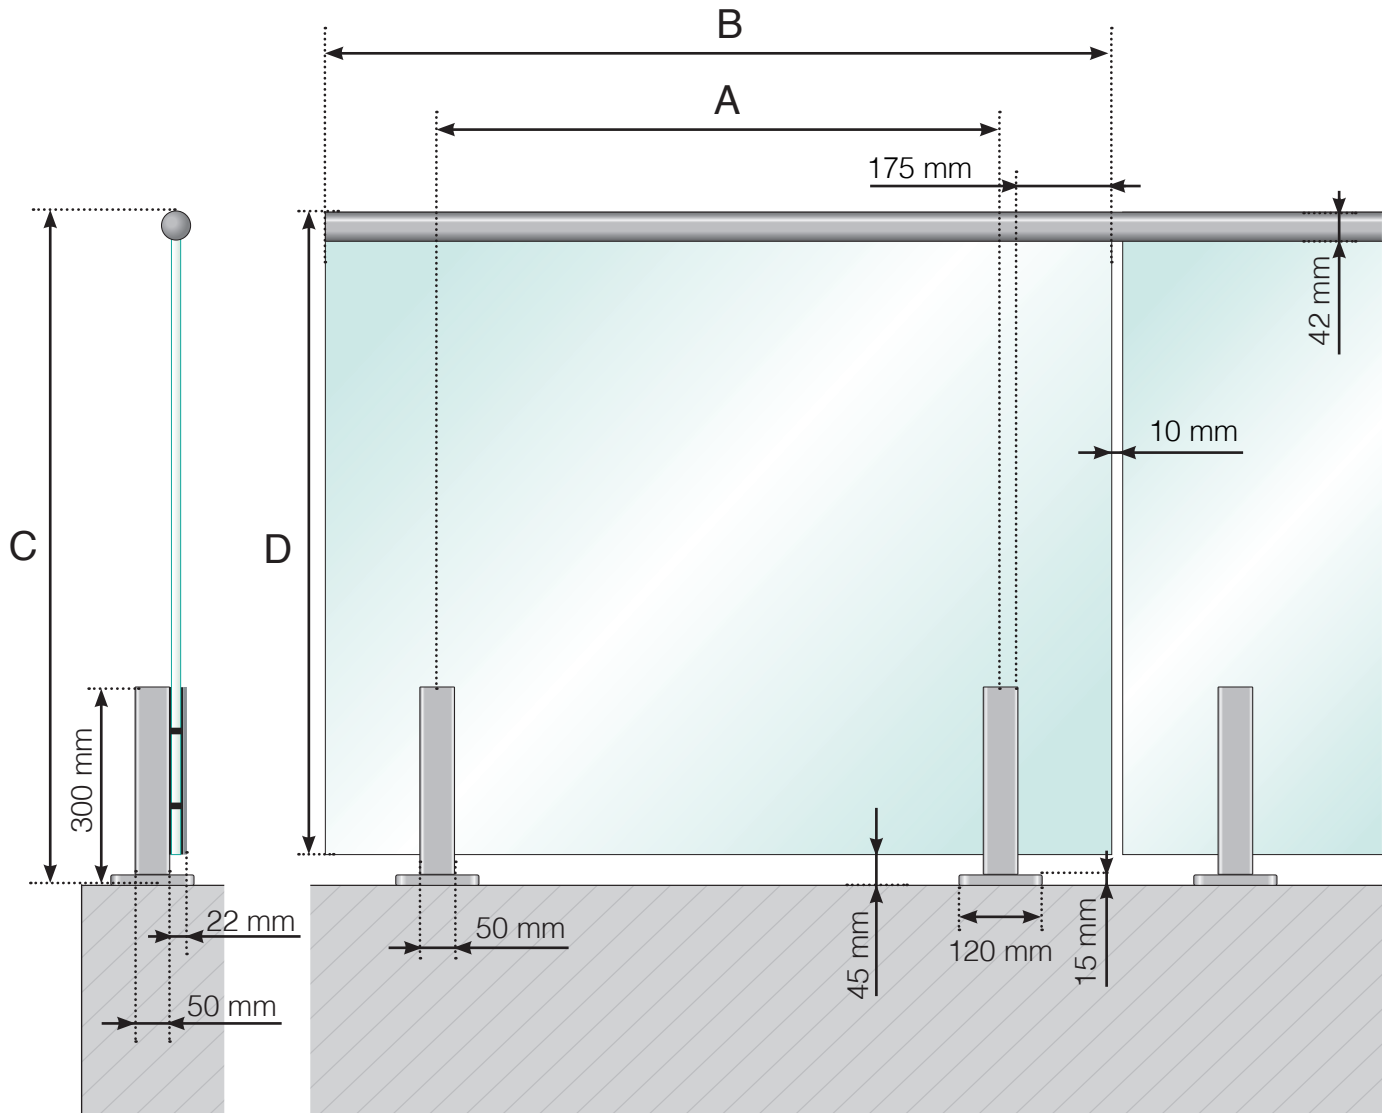

# DIMENSIONS

GARDE-CORPS ALU AVEC EMBASES - MONTAGE DU VERRE À L'INTÉRIEUR

- A - Entraxe poteaux en fonction de la longueur totale du garde-corps
- B - Largeur du verre en fonction de la longueur totale du garde-corps et du nombre de sections
- C - Hauteur totale du garde-corps
- D - Hauteur du panneau de verre

# DIMENSIONS

GARDE-CORPS ALU AVEC EMBASES ET MAIN-COURANTE ALU  
MONTAGE DU VERRE À L'INTÉRIEUR

- A - Entraxe poteaux en fonction de la longueur totale du garde-corps
- B - Largeur du verre en fonction de la longueur totale du garde-corps et du nombre de sections
- C - Hauteur totale du garde-corps
- D - Hauteur du panneau de verre

# DIMENSIONS

GARDE-CORPS ALU AVEC EMBASES ET MAIN-COURANTE BOIS  
MONTAGE DU VERRE À L'INTÉRIEUR

- A - Entraxe poteaux en fonction de la longueur totale du garde-corps
- B - Largeur du verre en fonction de la longueur totale du garde-corps et du nombre de sections
- C - Hauteur totale du garde-corps
- D - Hauteur du panneau de verre

# DIMENSIONS

GARDE-CORPS ALU AVEC EMBASES ET MAIN-COURANTE INOX  
MONTAGE DU VERRE À L'INTÉRIEUR

- A - Entraxe poteaux en fonction de la longueur totale du garde-corps
- B - Largeur du verre en fonction de la longueur totale du garde-corps et du nombre de sections
- C - Hauteur totale du garde-corps
- D - Hauteur du panneau de verre