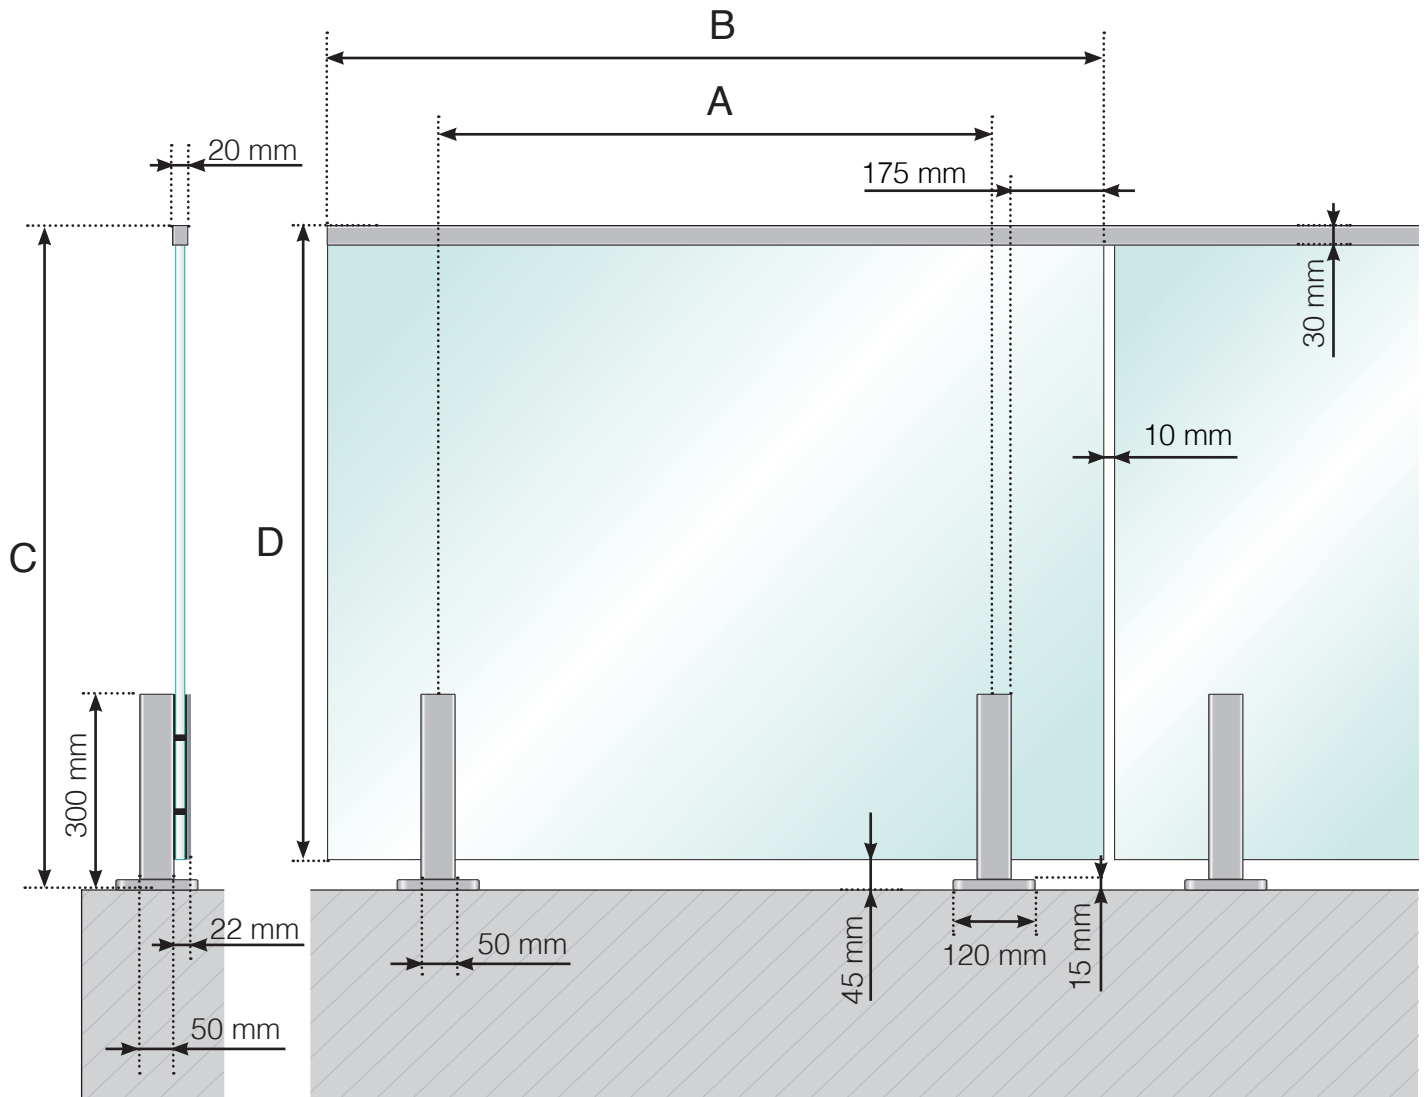

# DIMENSIONS

GARDE-CORPS ALU AVEC EMBASES - MONTAGE DU VERRE À L'INTÉRIEUR

- A - Entraxe poteaux en fonction de la longueur totale du garde-corps
- B - Largeur du verre en fonction de la longueur totale du garde-corps et du nombre de sections
- C - Hauteur totale du garde-corps
- D - Hauteur du panneau de verre

# DIMENSIONS

GARDE-CORPS ALU AVEC EMBASES ET MAIN-COURANTE ALU  
MONTAGE DU VERRE À L'INTÉRIEUR

- A - Entraxe poteaux en fonction de la longueur totale du garde-corps
- B - Largeur du verre en fonction de la longueur totale du garde-corps et du nombre de sections
- C - Hauteur totale du garde-corps
- D - Hauteur du panneau de verre

# DIMENSIONS

GARDE-CORPS ALU AVEC EMBASES ET MAIN-COURANTE BOIS  
MONTAGE DU VERRE À L'INTÉRIEUR

- A - Entraxe poteaux en fonction de la longueur totale du garde-corps
- B - Largeur du verre en fonction de la longueur totale du garde-corps et du nombre de sections
- C - Hauteur totale du garde-corps
- D - Hauteur du panneau de verre

# DIMENSIONS

GARDE-CORPS ALU AVEC EMBASES ET MAIN-COURANTE INOX  
MONTAGE DU VERRE À L'INTÉRIEUR

- A - Entraxe poteaux en fonction de la longueur totale du garde-corps
- B - Largeur du verre en fonction de la longueur totale du garde-corps et du nombre de sections
- C - Hauteur totale du garde-corps
- D - Hauteur du panneau de verre