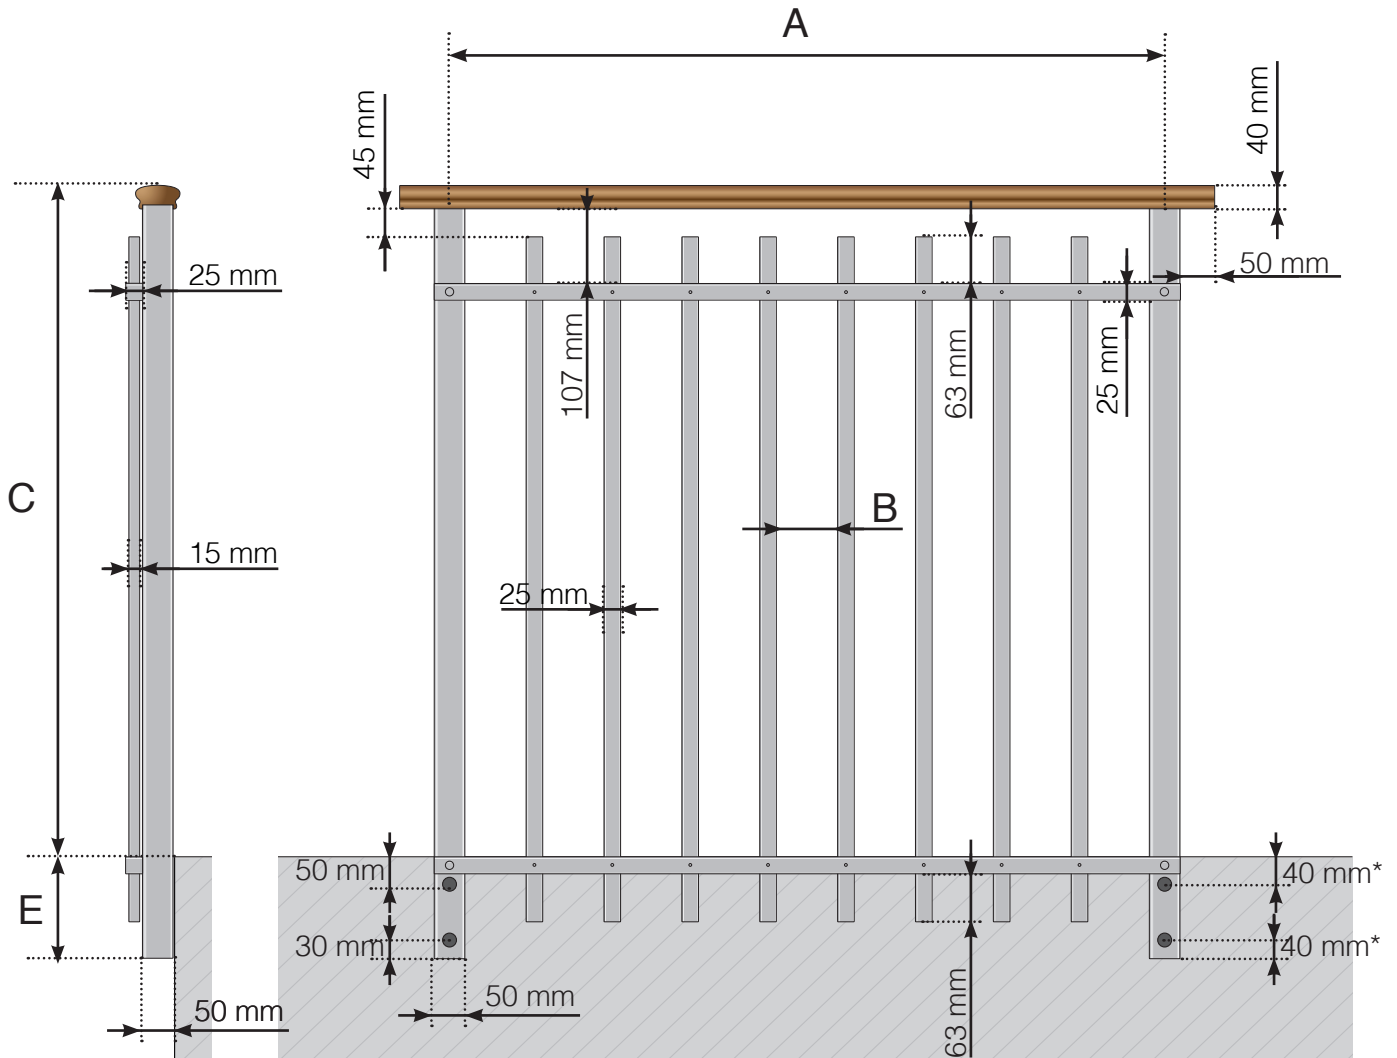

C - Hauteur totale du garde-corps

E - 145, 195, 250 ou 350 mm

* 40 mm exclusivement pour les poteaux de terminaison à droite (vu du côté extérieur) de chaque côté du garde-corps afin d'éviter que les vis rentrent l'une dans l'autre lors de la fixation aux angles

Veillez noter que les dessins ne sont pas à l'échelle.

© Räckesbutiken Sweden AB - www.maisondugarde-corps.fr

01/06/21 v.1.0

MAISONDUGARDE-CORPS.FR

DIMENSIONS

GARDE-CORPS ALU EN NEZ DE DALLE AVEC
BARREAU INTERMÉDIAIRE DE HAUTEUR NORMALE - ET MAIN-COURANTE BOIS

A - Entraxe poteaux en fonction de la longueur totale du garde-corps

B - Espacement entre chaque barreau verticale en fonction de la largeur de la section et les options de configuration

C - Hauteur totale du garde-corps

E - 145, 195, 250 ou 350 mm

* 40 mm exclusivement pour les poteaux de terminaison à droite (vu du côté extérieur) de chaque côté du garde-corps afin d'éviter que les vis rentrent l'une dans l'autre lors de la fixation aux angles