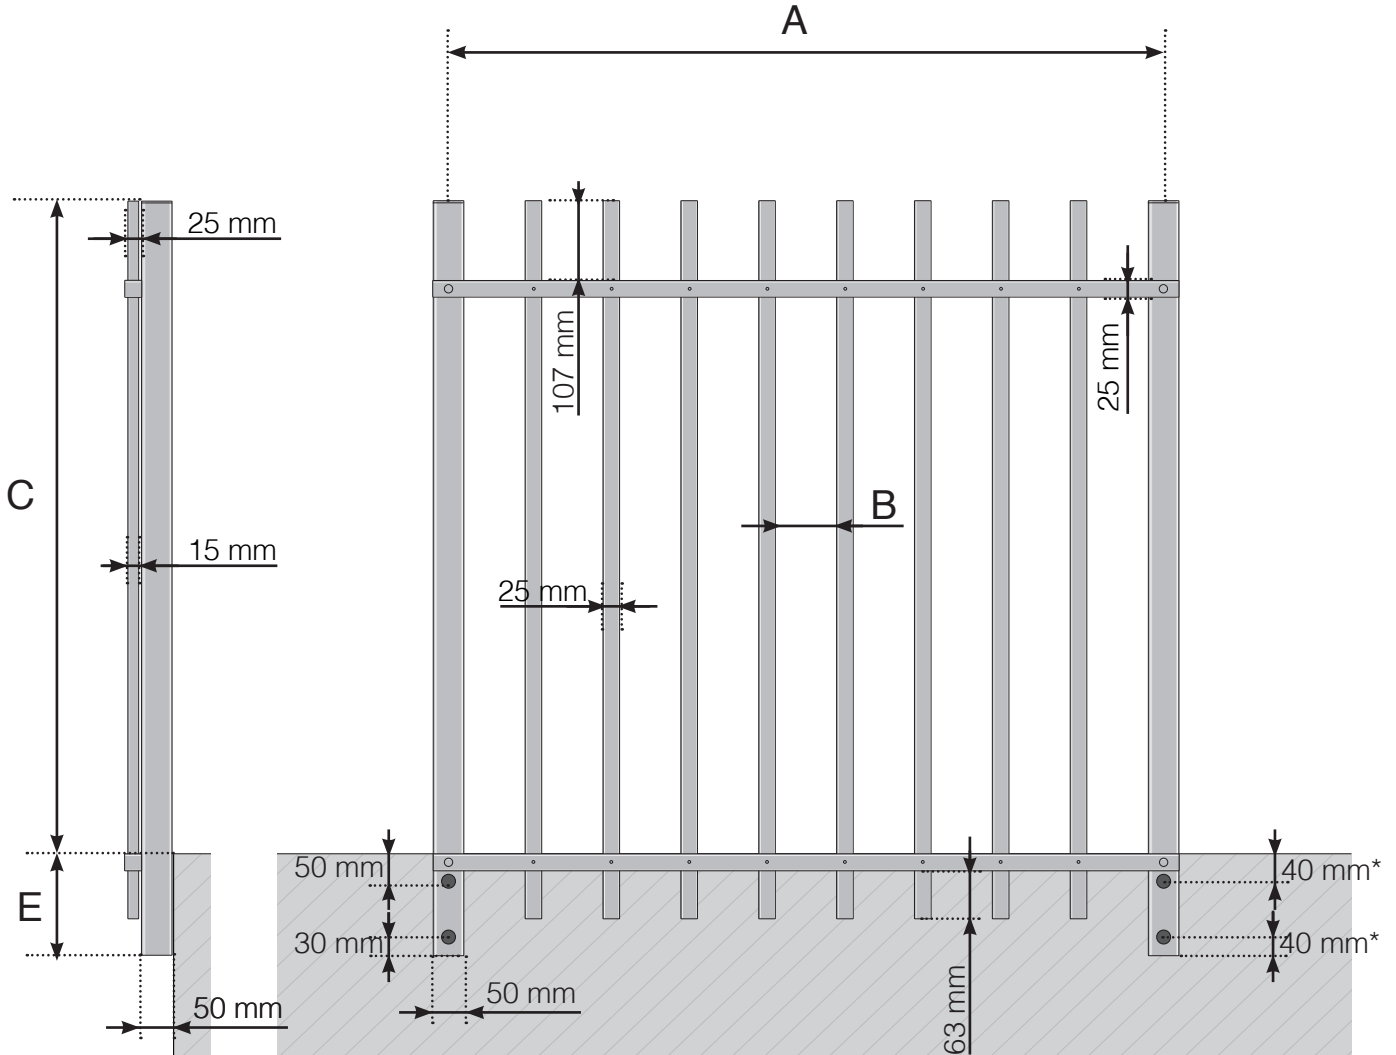

DIMENSIONS

GARDE-CORPS ALU EN NEZ DE DALLE AVEC
BARREAU INTERMÉDIAIRE DE HAUTEUR NORMALE

A - Entraxe poteaux en fonction de la longueur totale du garde-corps

B - Espacement entre chaque barreau verticale en fonction de la largeur de la section et les options de configuration

C - Hauteur totale du garde-corps

E - 145, 195, 250 ou 350 mm

* 40 mm exclusivement pour les poteaux de terminaison à droite (vu du côté extérieur) de chaque côté du garde-corps afin d'éviter que les vis rentrent l'une dans l'autre lors de la fixation aux angles

Veillez noter que les dessins ne sont pas à l'échelle.

© Räckesbutiken Sweden AB - www.maisondugarde-corps.fr

01/06/21 v.1.0

MAISONDUGARDE-CORPS.FR