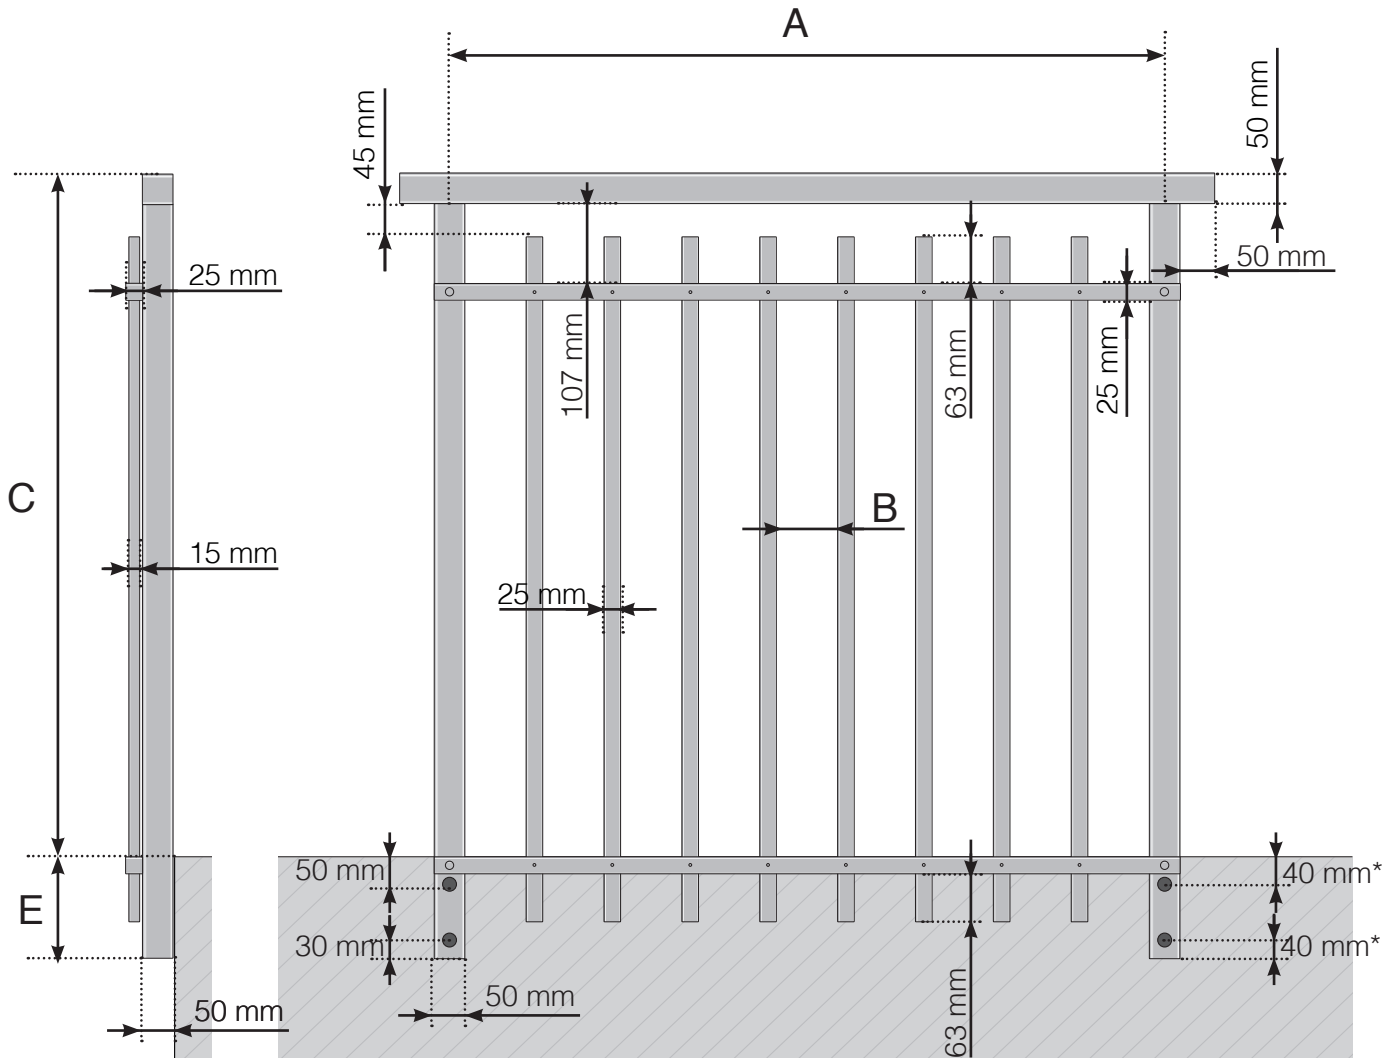

DIMENSIONS

GARDE-CORPS ALU EN NEZ DE DALLE AVEC
BARREAU INTERMÉDIAIRE DE HAUTEUR NORMALE - ET MAIN-COURANTE ALU

A - Entraxe poteaux en fonction de la longueur totale du garde-corps

B - Espacement entre chaque barreau verticale en fonction de la largeur de la section et les options de configuration

C - Hauteur totale du garde-corps

E - 145, 195, 250 ou 350 mm

* 40 mm exclusivement pour les poteaux de terminaison à droite (vu du côté extérieur) de chaque côté du garde-corps afin d'éviter que les vis rentrent l'une dans l'autre lors de la fixation aux angles

E - 145, 195, 250 ou 350 mm

* 40 mm exclusivement pour les poteaux de terminaison à droite (vu du côté extérieur) de chaque côté du garde-corps afin d'éviter que les vis rentrent l'une dans l'autre lors de la fixation aux angles