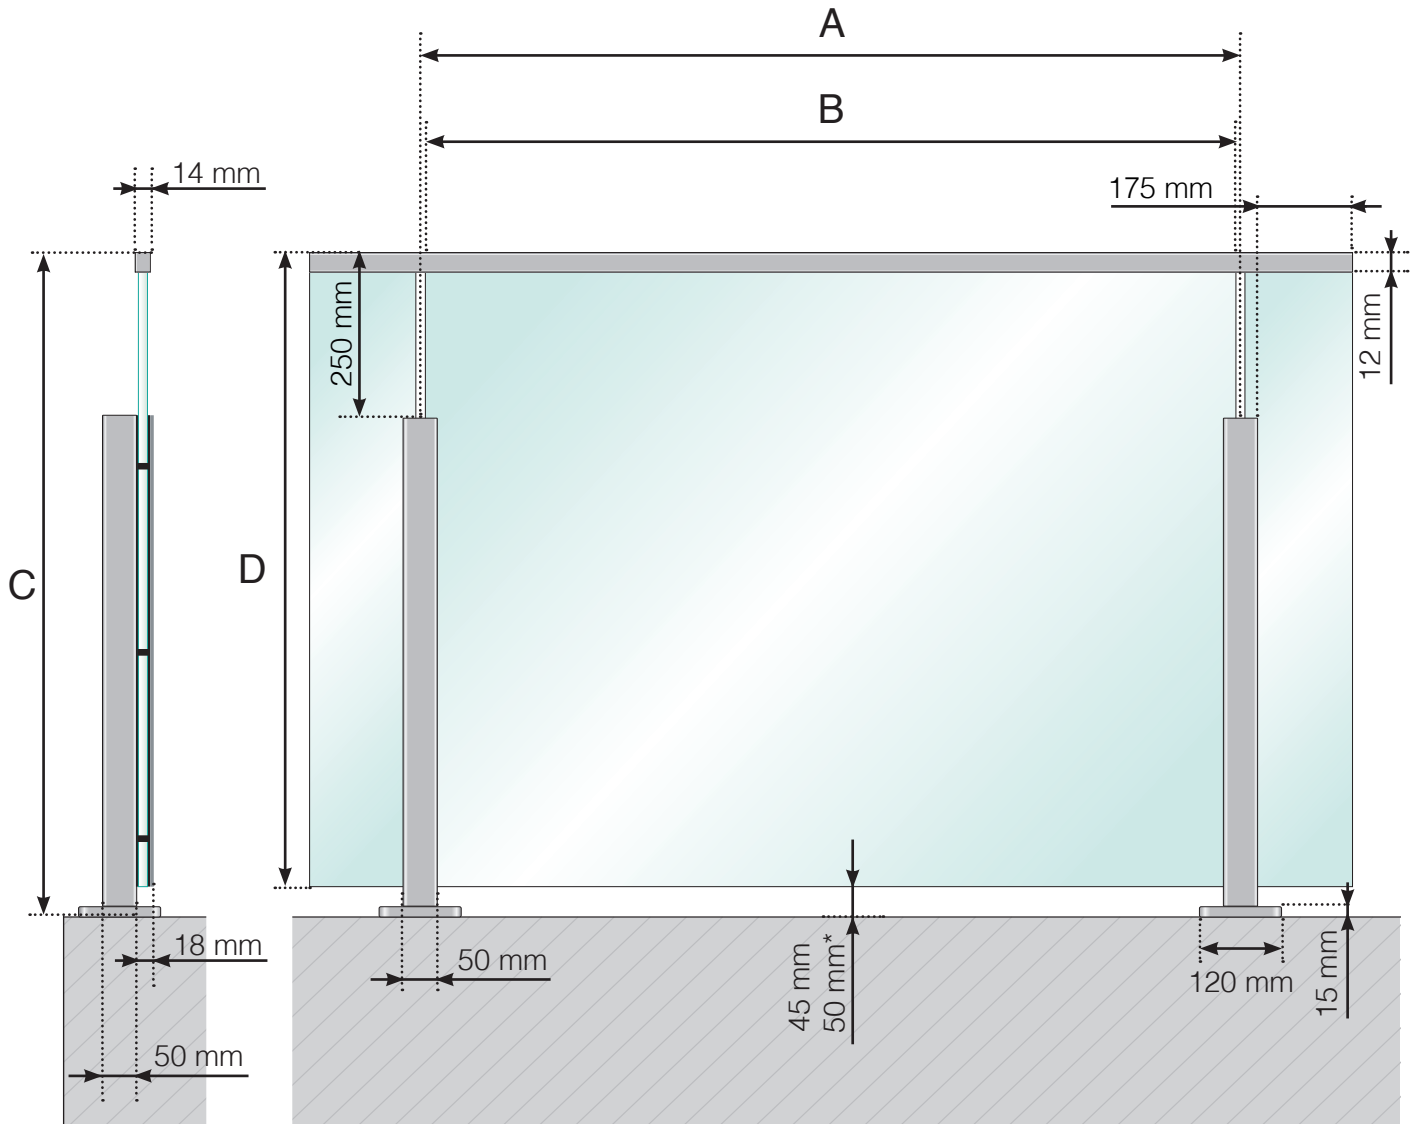

DIMENSIONS

GARDE-CORPS ALU AVEC EMBASES - POTEAUX DE HAUTEUR NORMALE
MONTAGE DU VERRE À L'INTÉRIEUR

- A - Entraxe poteaux en fonction de la longueur totale du garde-corps
- B - Largeur du verre en fonction de la longueur totale du garde-corps et du nombre de sections
- C - Hauteur totale du garde-corps
- D - Hauteur du panneau de verre

* - Uniquement lorsque $A \geq 1300$ mm

Veillez noter que les dessins ne sont pas à l'échelle.

© Räckesbutiken Sweden AB - www.maisondugarde-corps.fr
2018-11-01 v.1.0

DIMENSIONS

GARDE-CORPS ALU AVEC EMBASES - POTEAUX DE HAUTEUR NORMALE
MAIN-COURANTE ALU - MONTAGE DU VERRE À L'INTÉRIEUR

A - Entraxe poteaux en fonction de la longueur totale du garde-corps

B - Largeur du verre en fonction de la longueur totale du garde-corps et du nombre de sections

C - Hauteur totale du garde-corps

D - Hauteur du panneau de verre

* - Uniquement lorsque $A \geq 1\,300$ mm

Veillez noter que les dessins ne sont pas à l'échelle.

© Räckesbutiken Sweden AB - www.maisondugarde-corps.fr

2018-11-01 v.1.0

MAISONDUGARDE-CORPS.FR

DIMENSIONS

GARDE-CORPS ALU AVEC EMBASES - POTEAUX DE HAUTEUR SUPÉRIEURE
MONTAGE DU VERRE À L'INTÉRIEUR