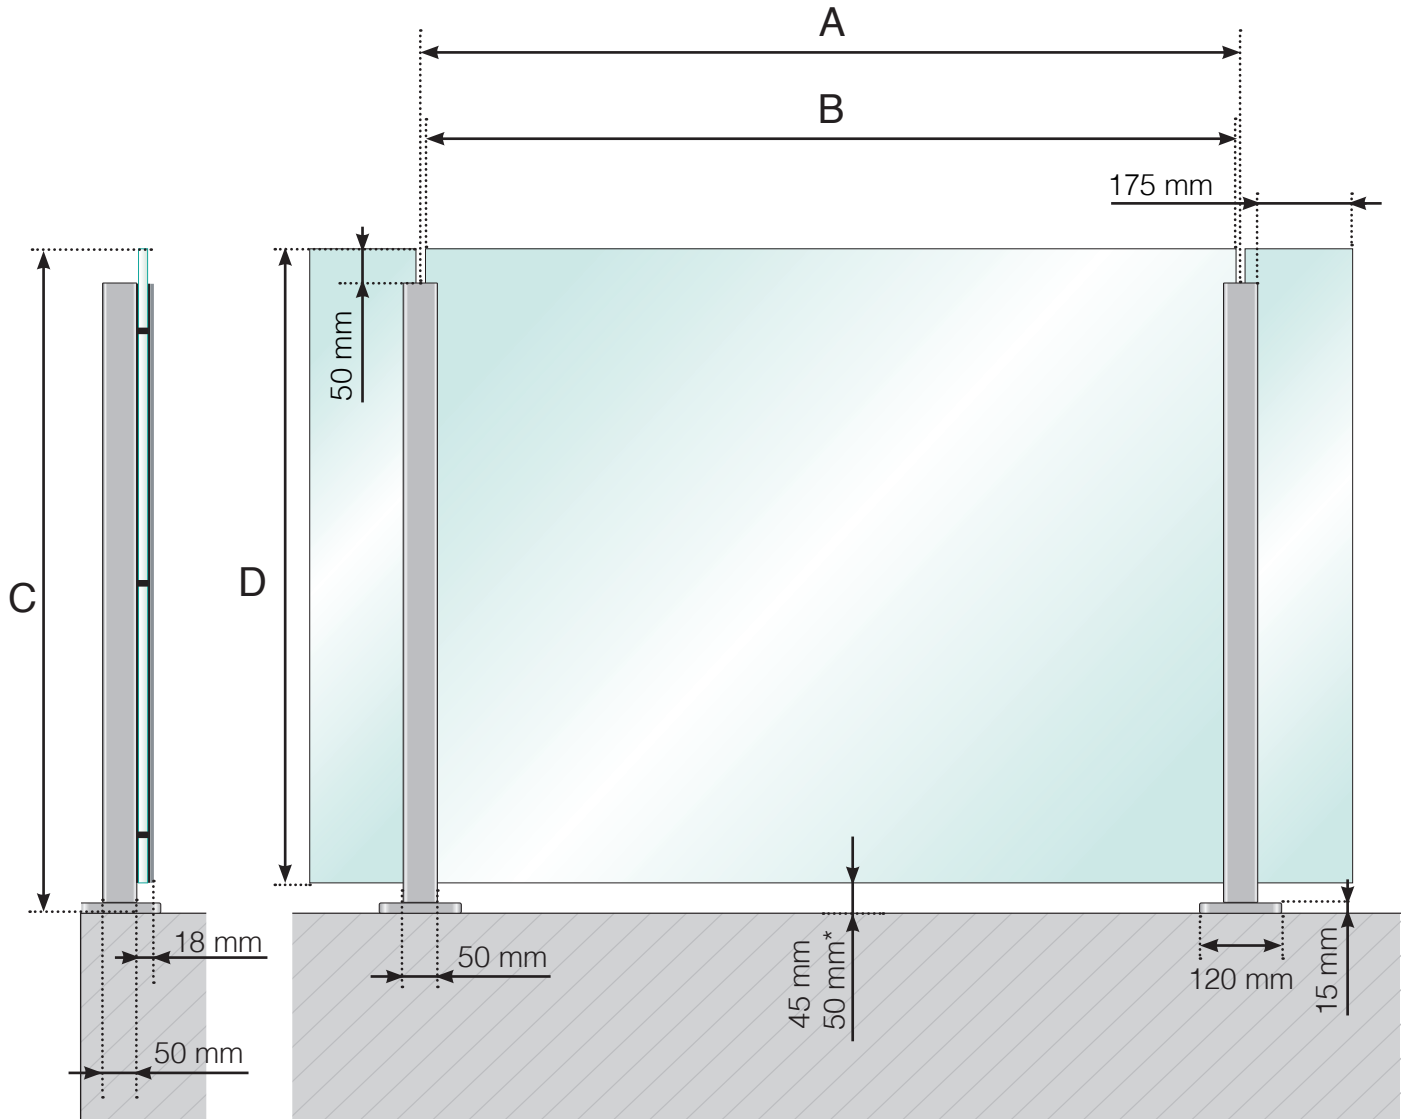

DIMENSIONS

GARDE-CORPS ALU AVEC EMBASES - POTEAUX DE HAUTEUR NORMALE
MONTAGE DU VERRE À L'INTÉRIEUR

- A - Entraxe poteaux en fonction de la longueur totale du garde-corps
- B - Largeur du verre en fonction de la longueur totale du garde-corps et du nombre de sections
- C - Hauteur totale du garde-corps
- D - Hauteur du panneau de verre

A - Entraxe poteaux en fonction de la longueur totale du garde-corps

B - Largeur du verre en fonction de la longueur totale du garde-corps et du nombre de sections

C - Hauteur totale du garde-corps

D - Hauteur du panneau de verre

* - Uniquement lorsque $A \geq 1\,300$ mm

Veillez noter que les dessins ne sont pas à l'échelle.

© Räckesbutiken Sweden AB - www.maisondugarde-corps.fr

2018-11-01 v.1.0

MAISONDUGARDE-CORPS.FR

DIMENSIONS

GARDE-CORPS ALU AVEC EMBASES - POTEAUX DE HAUTEUR SUPÉRIEURE
MONTAGE DU VERRE À L'INTÉRIEUR

- A - Entraxe poteaux en fonction de la longueur totale du garde-corps
- B - Largeur du verre en fonction de la longueur totale du garde-corps et du nombre de sections
- C - Hauteur totale du garde-corps
- D - Hauteur du panneau de verre