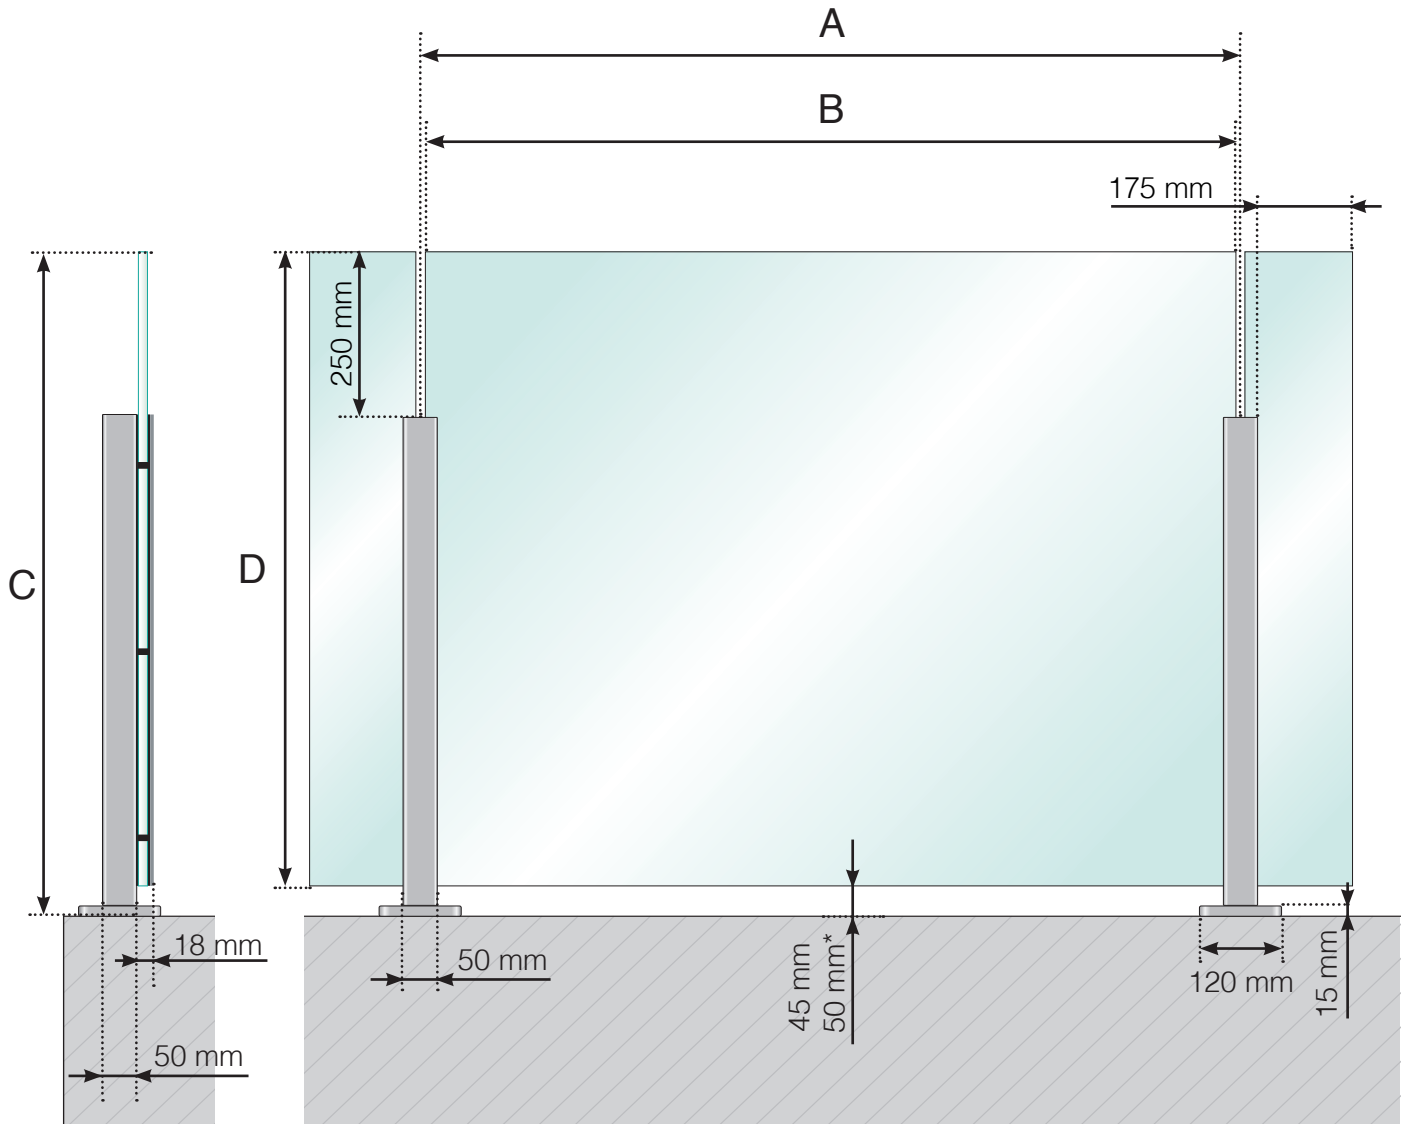

DIMENSIONS

GARDE-CORPS ALU AVEC EMBASES - POTEAUX DE HAUTEUR NORMALE
MONTAGE DU VERRE À L'INTÉRIEUR

- A - Entraxe poteaux en fonction de la longueur totale du garde-corps
- B - Largeur du verre en fonction de la longueur totale du garde-corps et du nombre de sections
- C - Hauteur totale du garde-corps
- D - Hauteur du panneau de verre

* - Uniquement lorsque $A \geq 1300$ mm

Veillez noter que les dessins ne sont pas à l'échelle.

© Räckesbutiken Sweden AB - www.maisondugarde-corps.fr
2018-11-01 v.1.0

DIMENSIONS

GARDE-CORPS ALU AVEC EMBASES - POTEAUX DE HAUTEUR NORMALE
MAIN-COURANTE ALU - MONTAGE DU VERRE À L'INTÉRIEUR

A - Entraxe poteaux en fonction de la longueur totale du garde-corps

B - Largeur du verre en fonction de la longueur totale du garde-corps et du nombre de sections

C - Hauteur totale du garde-corps

D - Hauteur du panneau de verre

* - Uniquement lorsque $A \geq 1\,300$ mm

Veillez noter que les dessins ne sont pas à l'échelle.

© Räckesbutiken Sweden AB - www.maisondugarde-corps.fr

2018-11-01 v.1.0

MAISONDUGARDE-CORPS.FR

DIMENSIONS

GARDE-CORPS ALU AVEC EMBASES - POTEAUX DE HAUTEUR SUPÉRIEURE
MONTAGE DU VERRE À L'INTÉRIEUR