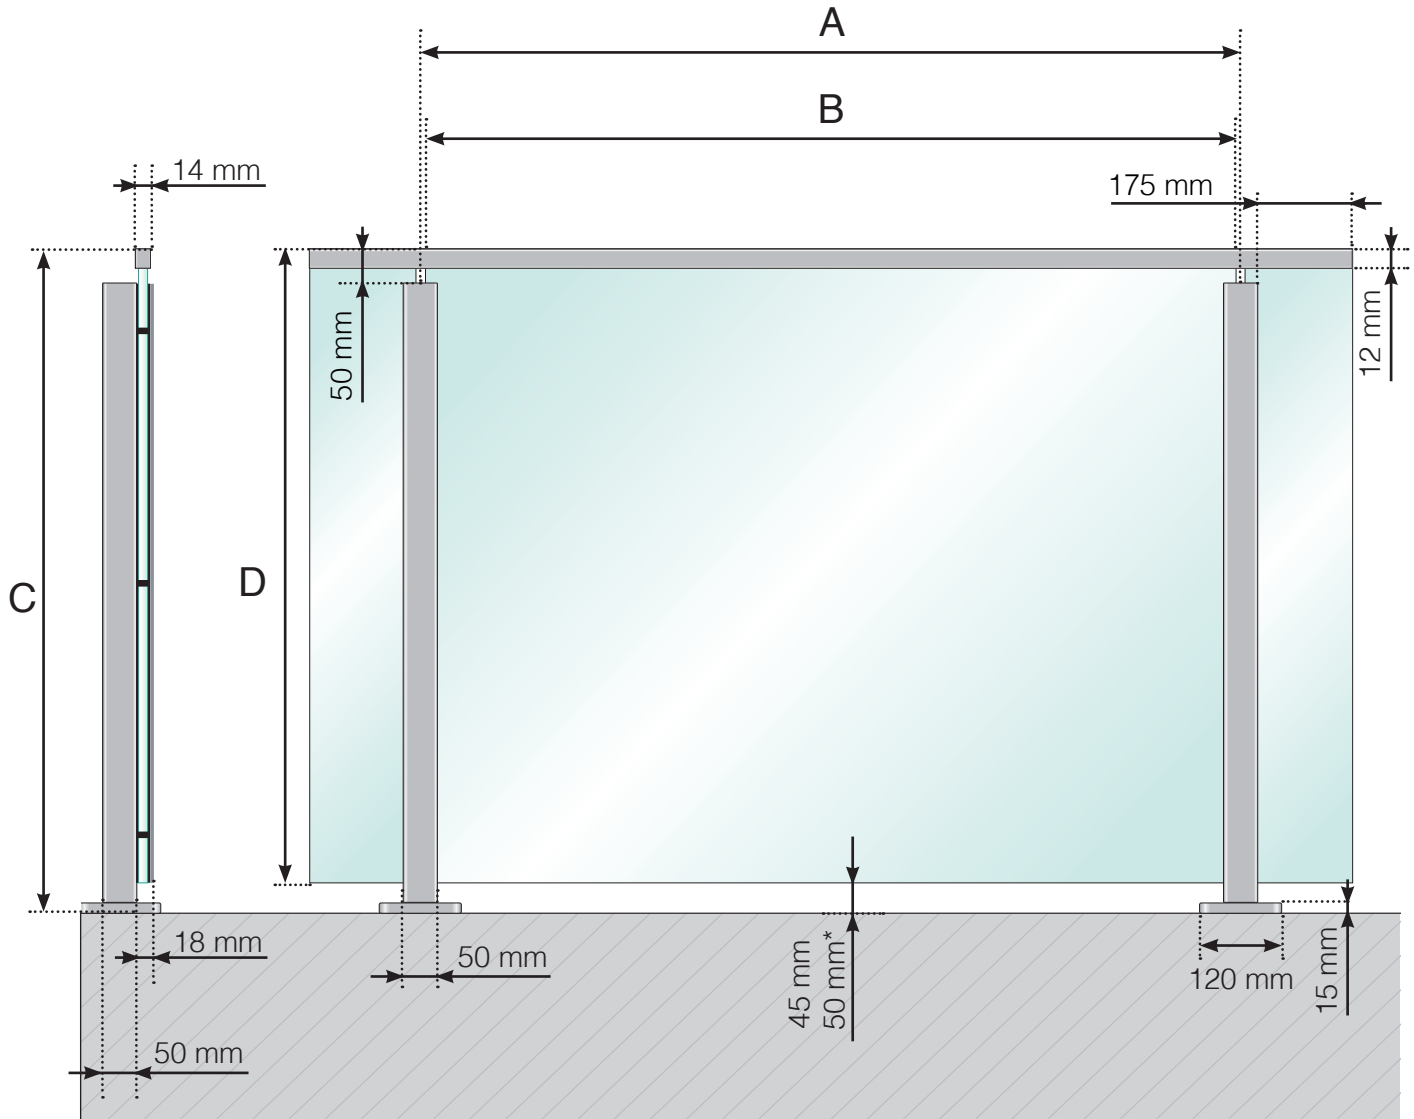

DIMENSIONS

GARDE-CORPS ALU AVEC EMBASES - POTEAUX DE HAUTEUR NORMALE
MONTAGE DU VERRE À L'INTÉRIEUR

- A - Entraxe poteaux en fonction de la longueur totale du garde-corps
- B - Largeur du verre en fonction de la longueur totale du garde-corps et du nombre de sections
- C - Hauteur totale du garde-corps
- D - Hauteur du panneau de verre

- A - Entraxe poteaux en fonction de la longueur totale du garde-corps
- B - Largeur du verre en fonction de la longueur totale du garde-corps et du nombre de sections
- C - Hauteur totale du garde-corps
- D - Hauteur du panneau de verre

* - Uniquement lorsque $A \geq 1\,300$ mm

Veillez noter que les dessins ne sont pas à l'échelle.

© Räckesbutiken Sweden AB - www.maisondugarde-corps.fr
2020-02-01 v.1.0

DIMENSIONS

GARDE-CORPS ALU AVEC EMBASES - POTEAUX DE HAUTEUR SUPÉRIEURE
MAIN-COURANTE ALU - MONTAGE DU VERRE À L'INTÉRIEUR