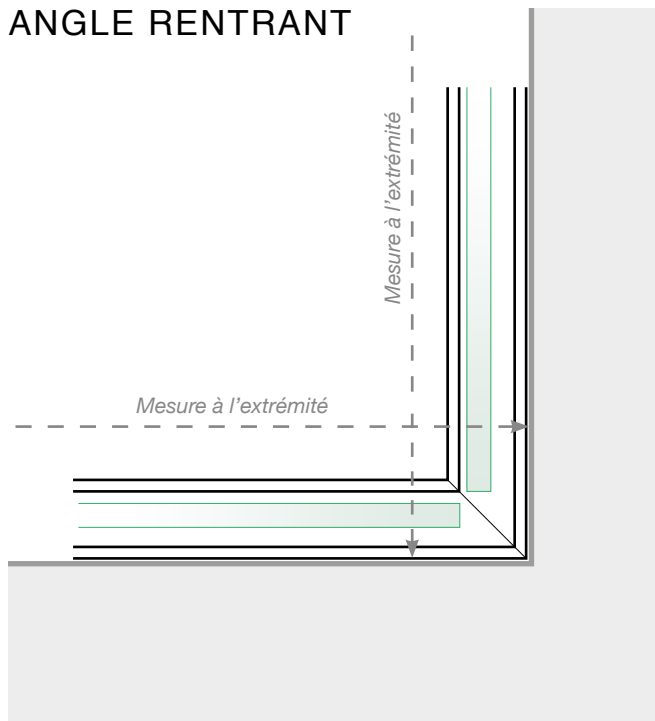

DESSINS TECHNIQUES

MISE EN PLACE – PROFILÉS EN NEZ DE DALLE

ANGLE SORTANT

ANGLE SORTANT $\neq 90^\circ$

ANGLE RENTRANT $\neq 90^\circ$

ANGLE RENTRANT

FIN

Libre

Fixé au mur

Veillez noter que les dessins ne sont pas à l'échelle.

© Räckesbutiken Sweden AB - www.maisondugarde-corps.fr

2020-03-01 v.1.0

MAISONDUGARDE-CORPS.FR