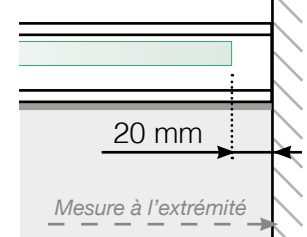

DESSINS TECHNIQUES

MISE EN PLACE – PROFILÉS EN NEZ DE DALLE

ANGLE SORTANT

ANGLE SORTANT $\neq 90^\circ$

ANGLE RENTRANT $\neq 90^\circ$

ANGLE RENTRANT

FIN

Libre

Fixé au mur

Veillez noter que les dessins ne sont pas à l'échelle.

© Räckesbutiken Sweden AB - www.maisondugarde-corps.fr

2020-03-01 v.1.0

MAISONDUGARDE-CORPS.FR