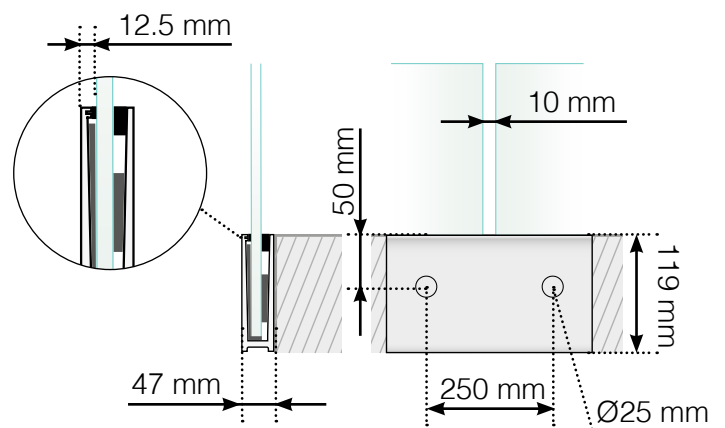

DESSINS TECHNIQUES

MISE EN PLACE – PROFILÉS EN NEZ DE DALLE

ANGLE SORTANT

ANGLE SORTANT $\neq 90^\circ$

ANGLE RENTRANT $\neq 90^\circ$

ANGLE RENTRANT

FIN

Libre

Fixé au mur

Veillez noter que les dessins ne sont pas à l'échelle.

© Räckesbutiken Sweden AB - www.maisondugarde-corps.fr

2020-03-01 v.1.0

MAISONDUGARDE-CORPS.FR