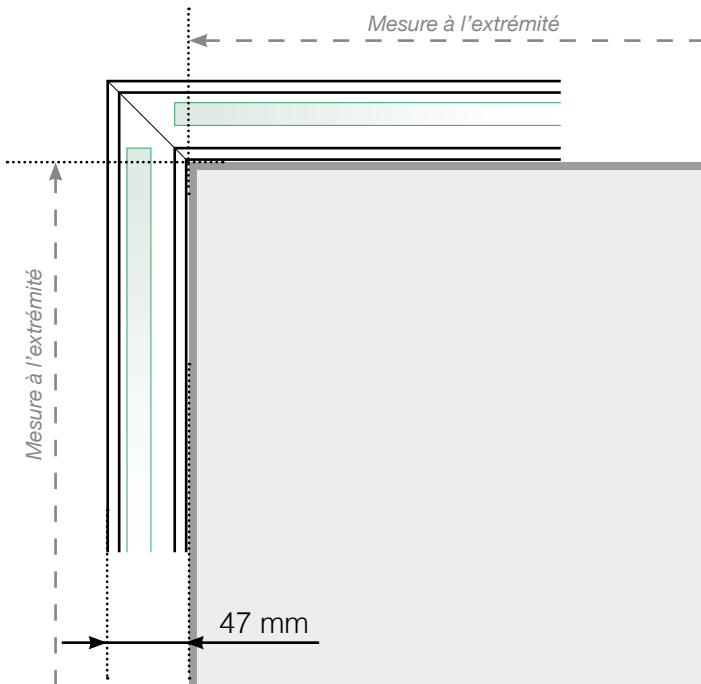

DESSINS TECHNIQUES

MISE EN PLACE – PROFILÉS EN NEZ DE DALLE

ANGLE SORTANT

ANGLE SORTANT $\neq 90^\circ$

ANGLE RENTRANT $\neq 90^\circ$

ANGLE RENTRANT

FIN

Libre

Fixé au mur

Veillez noter que les dessins ne sont pas à l'échelle.

© Räckesbutiken Sweden AB - www.maisondugarde-corps.fr

2020-03-01 v.1.0

MAISONDUGARDE-CORPS.FR