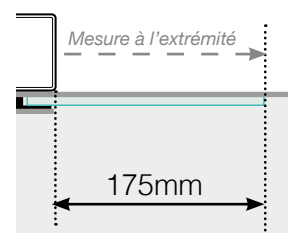

DESSINS TECHNIQUES

MISE EN PLACE – MONTANTS ALU EN NEZ DE DALLE

ANGLE SORTANT

ANGLE SORTANT $\neq 90^\circ$

ANGLE RENTRANT $\neq 90^\circ$

ANGLE RENTRANT

POTEAU DE FIN

Libre

Libre Fixé au mur

Veuillez noter que les dessins ne sont pas à l'échelle.

© Räckesbutiken Sweden AB - www.maisondugarde-corps.fr

2018-11-01 v.1.0

MAISONDUGARDE-CORPS.FR