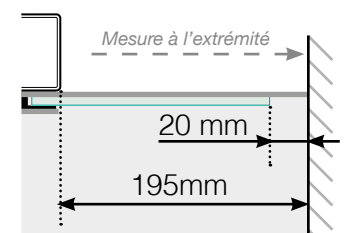

DESSINS TECHNIQUES

MISE EN PLACE – MONTANTS ALU EN NEZ DE DALLE

ANGLE SORTANT

ANGLE SORTANT $\neq 90^\circ$

ANGLE RENTRANT $\neq 90^\circ$

ANGLE RENTRANT

POTEAU DE FIN

Libre

Libre Fixé au mur

Veuillez noter que les dessins ne sont pas à l'échelle.

© Räckesbutiken Sweden AB - www.maisondugarde-corps.fr

2018-11-01 v.1.0

MAISONDUGARDE-CORPS.FR