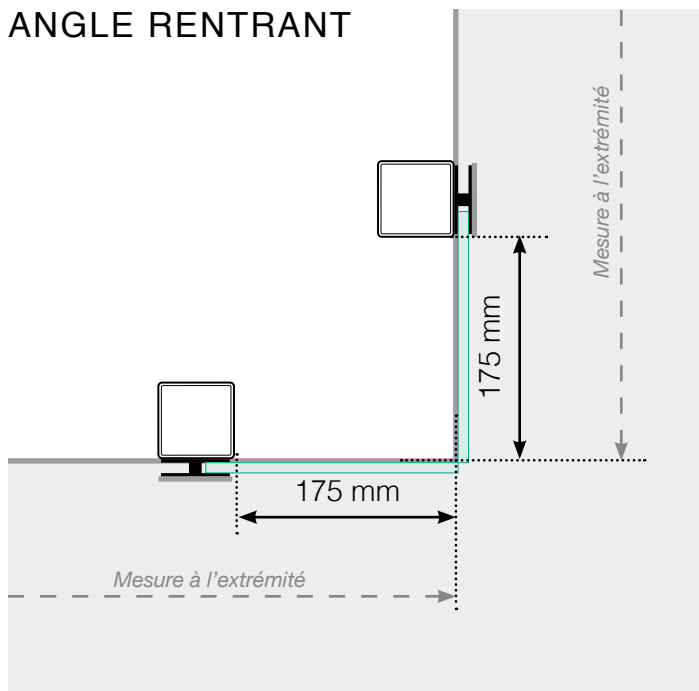

DESSINS TECHNIQUES

MISE EN PLACE – MONTANTS ALU EN NEZ DE DALLE

ANGLE SORTANT

ANGLE SORTANT $\neq 90^\circ$

ANGLE RENTRANT $\neq 90^\circ$

ANGLE RENTRANT

POTEAU DE FIN

Libre

Libre Fixé au mur

Veuillez noter que les dessins ne sont pas à l'échelle.

© Räckesbutiken Sweden AB - www.maisondugarde-corps.fr

2018-11-01 v.1.0

MAISONDUGARDE-CORPS.FR