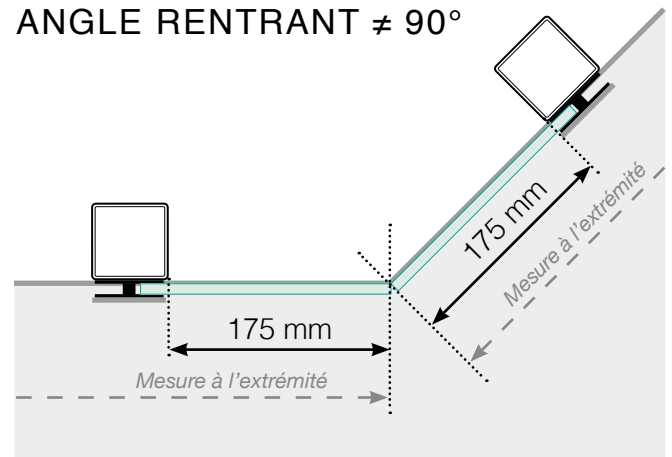

DESSINS TECHNIQUES

MISE EN PLACE – MONTANTS ALU EN NEZ DE DALLE

ANGLE SORTANT

ANGLE SORTANT $\neq 90^\circ$

ANGLE RENTRANT $\neq 90^\circ$

ANGLE RENTRANT

POTEAU DE FIN

Libre

Libre Fixé au mur

Veuillez noter que les dessins ne sont pas à l'échelle.

© Räckesbutiken Sweden AB - www.maisondugarde-corps.fr

2018-11-01 v.1.0

MAISONDUGARDE-CORPS.FR