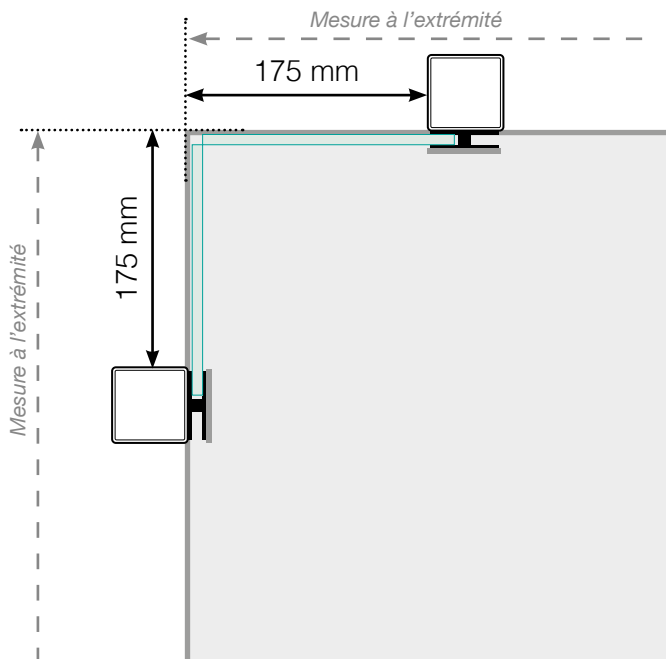

DESSINS TECHNIQUES

MISE EN PLACE – MONTANTS ALU EN NEZ DE DALLE

ANGLE SORTANT

ANGLE SORTANT $\neq 90^\circ$

ANGLE RENTRANT $\neq 90^\circ$

ANGLE RENTRANT

POTEAU DE FIN

Libre

Libre Fixé au mur

Veuillez noter que les dessins ne sont pas à l'échelle.

© Räckesbutiken Sweden AB - www.maisondugarde-corps.fr

2018-11-01 v.1.0

MAISONDUGARDE-CORPS.FR