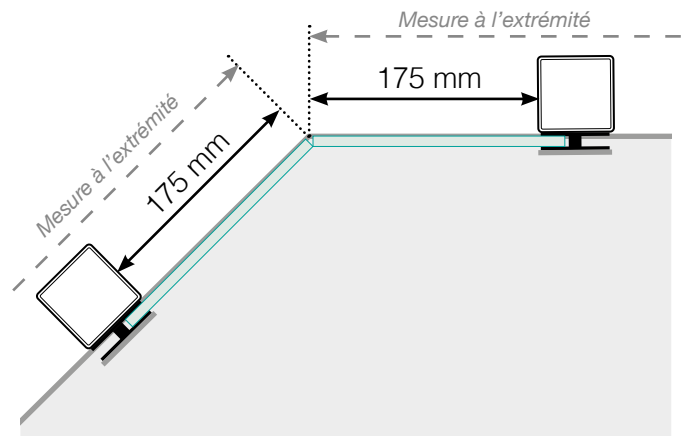

DESSINS TECHNIQUES

MISE EN PLACE – MONTANTS ALU EN NEZ DE DALLE

ANGLE SORTANT

ANGLE SORTANT $\neq 90^\circ$

ANGLE RENTRANT $\neq 90^\circ$

ANGLE RENTRANT

POTEAU DE FIN

Libre

Libre Fixé au mur

Veuillez noter que les dessins ne sont pas à l'échelle.

© Räckesbutiken Sweden AB - www.maisondugarde-corps.fr

2018-11-01 v.1.0

MAISONDUGARDE-CORPS.FR