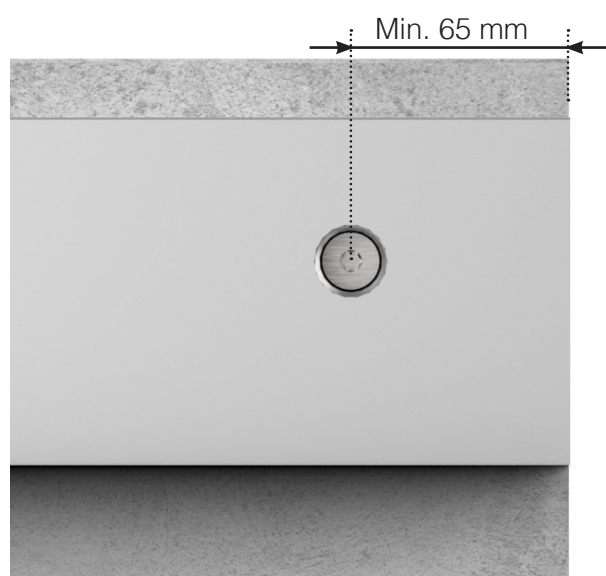

2021-03-15 v.1.0

INFORMATIONS SUR LES VIS

MISE EN PLACE – PROFILÉS EN NEZ DE DALLE

VIS POUR FIXATION DANS LE BOIS

VIS À BETON

Veillez noter que les dessins ne sont pas à l'échelle.

© Räckesbutiken Sweden AB - www.maisondugarde-corps.fr

2021-03-15 v.1.0

INFORMATIONS SUR LES VIS

MISE EN PLACE – ENTRETOISES DE FIXATION

VIS POUR FIXATION DANS LE BOIS

VIS À BETON

* - **Remarque!** Chevilles pour béton NON inclus.

INFORMATIONS SUR LES VIS

MISE EN PLACE – MONTANTS ALU AVEC EMBASES