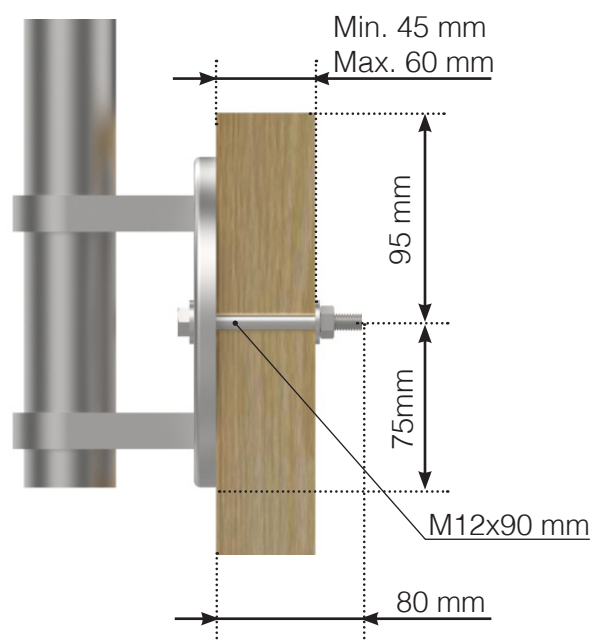

INFORMATIONS SUR LES VIS

MISE EN PLACE – MONTANTS INOX AVEC EMBASES

VIS POUR FIXATION DANS LE BOIS

VIS TRAVERSANTE FIXATION AVEC BOULON

VIS À BETON

INFORMATIONS SUR LES VIS

MISE EN PLACE – MONTANTS INOX EN NEZ DE DALLE

VIS POUR FIXATION DANS LE BOIS

VIS TRAVERSANTE FIXATION AVEC BOULON

VIS Á BETON

Veillez noter que les dessins ne sont pas à l'échelle.

© Räckesbutiken Sweden AB - www.maisondugarde-corps.fr

2021-11-10 v.3.0