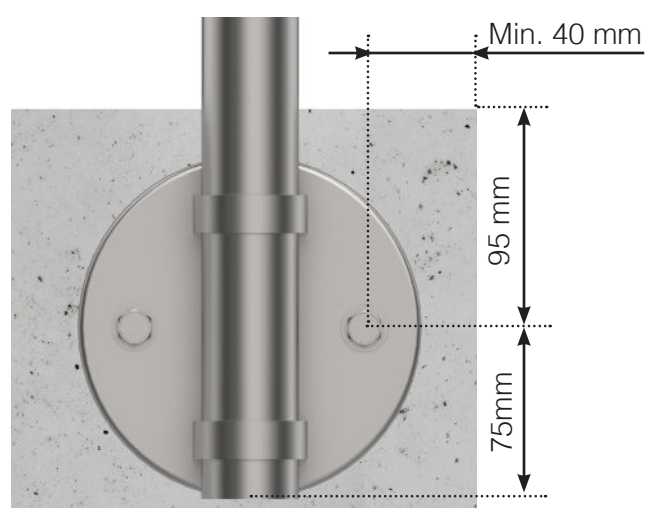

INFORMATIONS SUR LES VIS

MISE EN PLACE – MONTANTS INOX AVEC EMBASES

VIS POUR FIXATION DANS LE BOIS

VIS TRAVERSANTE FIXATION AVEC BOULON

VIS À BETON

INFORMATIONS SUR LES VIS

MISE EN PLACE – MONTANTS INOX EN NEZ DE DALLE

VIS POUR FIXATION DANS LE BOIS

VIS TRAVERSANTE FIXATION AVEC BOULON

VIS Á BETON

Veillez noter que les dessins ne sont pas à l'échelle.

© Räckesbutiken Sweden AB - www.maisondugarde-corps.fr

2021-11-10 v.3.0