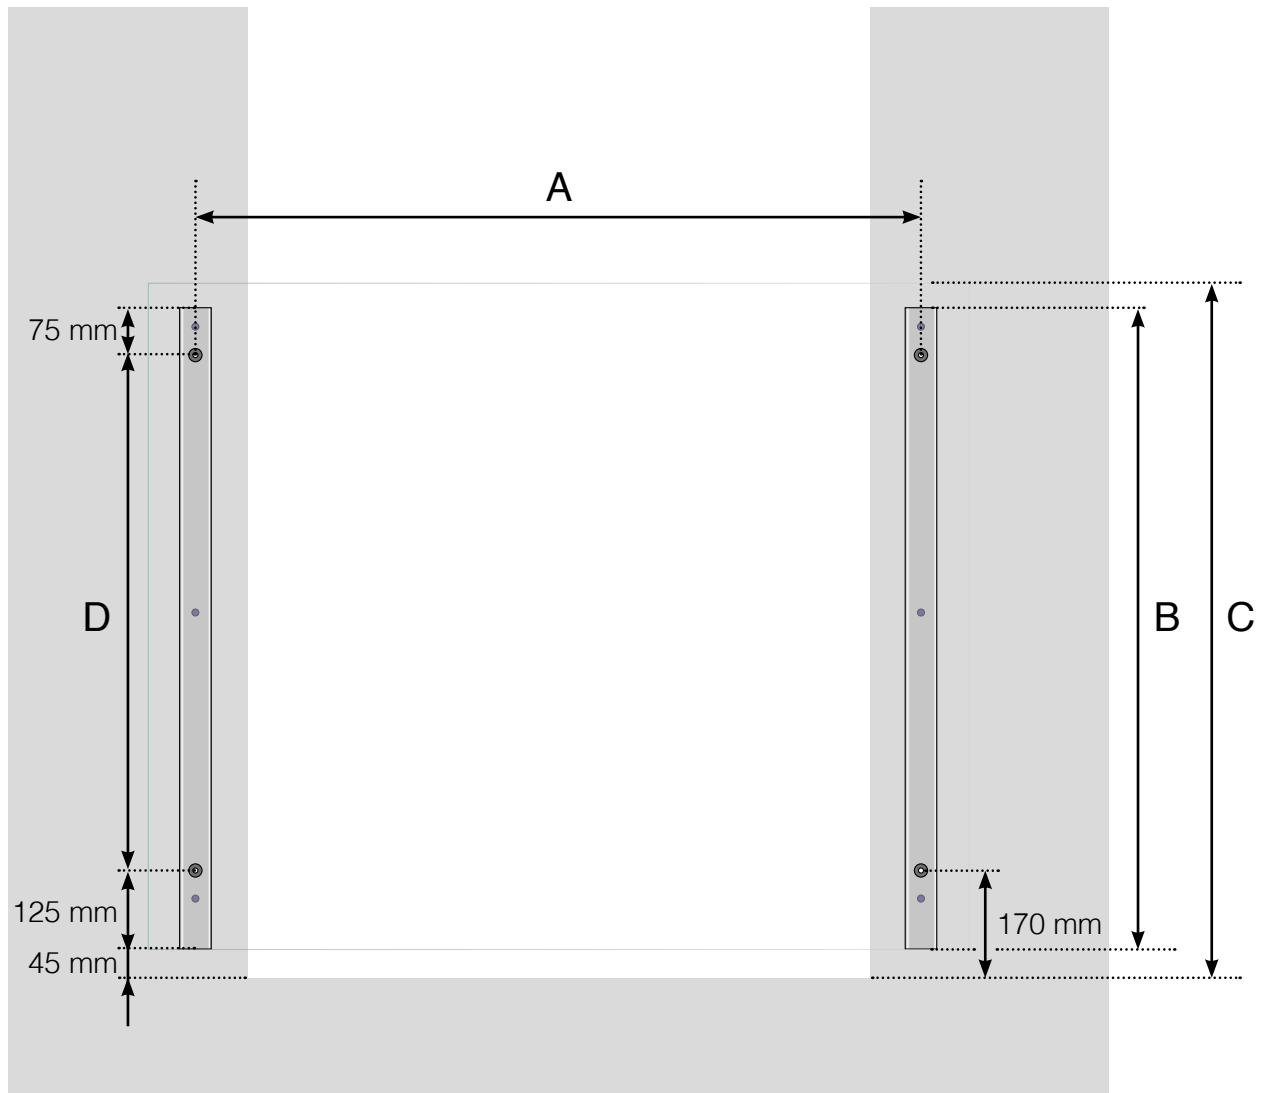

# DESSINS TECHNIQUES

BALCON À LA FRANÇAISE AVEC POTEAUX EN ALUMINIUM

- A - Mesure centre-en-centre de la fixation
- B - Hauteur des poteaux
- C - Hauteur totale du garde-corps
- D - Distance pour une hauteur du garde-corps 1000: 715 mm.  
Distance pour une hauteur du garde-corps 1100: 815 mm